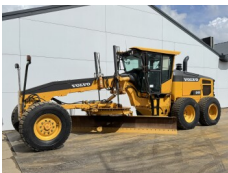

Número de referencia **BM006945**
Volvo Volvo G946B AWD 6x6
Año **2014**
Tipo G946B AWD 6x6
€ 64.500excl.