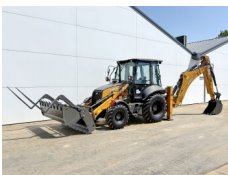

Número de referencia **BM007464**

Case Case 570SV 4WD

Año **2026**

Tipo 570SV 4WD

€ 49.500excl.