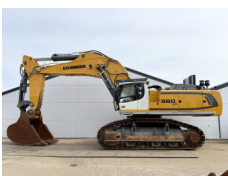

Número de referencia **BM007393**
Hyundai Hyundai Robex 380NLC-9
Año **2012**
Tipo Robex 380NLC-9
€ 42.500excl.

Número de referencia **BM007121**
Liebherr Liebherr R980S-HD SME
Año **2022**
Tipo R980S-HD SME
€ 385.000excl.