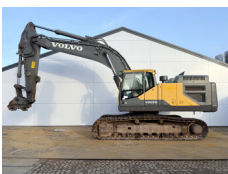

Número de referencia **BM007187**

Volvo Volvo EC380EL

Año **2014**

Tipo EC380EL

Sold