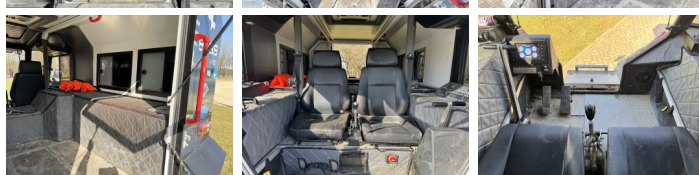

Sherp

Sherp N 1200 4WD UTV/ATV

€ 98.000excl.

Año **2021**
Número de referencia **BM005890**
Horas **229**

Algemeen

Tipo N 1200 4WD UTV/ATV
Ubicación Veldhoven, Netherlands
Overig Fits UP TO 9 People!
Certificaat CE

Descripción Disponible a Boss Machinery! Esta Sherp N 1200 4WD UTV/ATV Others de 2021 con 229 horas de trabajo, tiene un motor de 41 kW. El peso total de Sherp N 1200 4WD UTV/ATV es 2500 kg y las dimensiones son 4.00 x 2.52 x 2.80. Además, N 1200 4WD UTV/ATV esta equipada con Airco, Camera. La Sherp Others tiene un CE Certificación. Si necesita mas información de esta Sherp N 1200 4WD UTV/ATV o desea visitar nuestras instalaciones no dude en ponerse en contacto con nosotros.

Maten / Gewichten

Wheel base (cm) 212
GVW 3700 kg
Peso 2500
Capacidad de carga máxima 1200 kg
Dimensiones L*A*A 4.00 x 2.52 x 2.80

Technische informatie

Gear box Manual
Configuraciones de la unidad 4x4

Motor informatie

Maximum Nm 190
Fuel Diesel
arca del motor Doosan
Modelo de motor D18

BOSS

MACHINERY