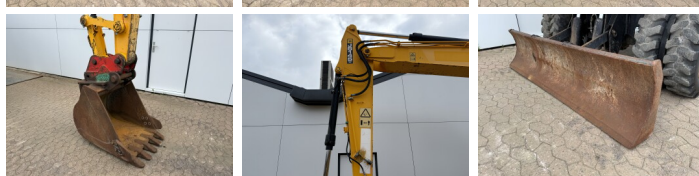

Disponible a Boss Machinery! Esta JCB JS145w Wheeled Excavator de 2012 con 9395 horas de trabajo, tiene un motor de 97 kW. El peso total de JCB JS145w es 15940 kg y las dimensiones son 7.96 x 2.54 x 3.12. Además, JS145w esta equipada con Acoplamiento rápido, Heated Seat, Airco, Climate Control, Radio, AdBlue, Función hidráulica adicional, Función de martillo. La JCB Wheeled Excavator tiene un CE Certificación. Si necesita mas información de esta JCB JS145w o desea visitar nuestras instalaciones no dude en ponerse en contacto con nosotros.

Maten / Gewichten

Peso 15940
Dimensiones L*A*A 7.96 x 2.54 x 3.12

Technische informatie

Configuraciones de la unidad 4x4

Motor informatie

arca del motor JCB
Modelo de motor Dieselmex 444
Cilindros 4
Turbo
Capacidad en kW 97

Banden / Rupsen

50% 40% 50% 40% 10.00-20EX-1
50% 40% 50% 40% 10.00-20EX-1

Opties

Acoplamiento rápido

Heated Seat

Airco

Climate Control

Radio