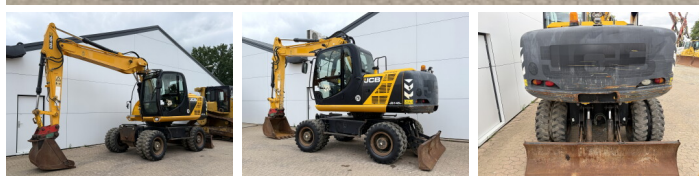

JCB

JCB JS145w

BOSS
MACHINERY

€ 32.500excl.

Año **2012**
Número de referencia **BM007648**
Horas **9.395**

Algemeen

Tipo JS145w
Ubicación Veldhoven, Netherlands
Certificaat CE

Descripción

Disponible a Boss Machinery! Esta JCB JS145w Wheeled Excavator de 2012 con 9395 horas de trabajo, tiene un motor de 97 kW. El peso total de JCB JS145w es 15940 kg y las dimensiones son 7.96 x 2.54 x 3.12. Además, JS145w esta equipada con Acoplamiento rápido, Heated Seat, Airco, Climate Control, Radio, AdBlue, Función hidráulica adicional, Función de martillo. La JCB Wheeled Excavator tiene un CE Certificación. Si necesita mas información de esta JCB JS145w o desea visitar nuestras instalaciones no dude en ponerse en contacto con nosotros.

Maten / Gewichten

Peso 15940
Dimensiones L*A*A 7.96 x 2.54 x 3.12

Technische informatie

Configuraciones de la unidad 4x4

Motor informatie

arca del motor JCB
Modelo de motor Dieselmex 444
Cilindros 4
Turbo
Capacidad en kW 97

Banden / Rupsen

50% 40% 50% 40% 10.00-20EX-1
50% 40% 50% 40% 10.00-20EX-1

Opties

Acoplamiento rápido

Heated Seat

Airco

Climate Control

Radio