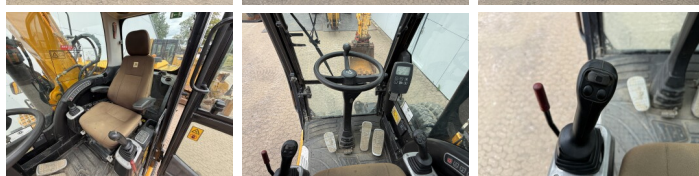

Disponible a Boss Machinery! Esta JCB JS145w Wheeled Excavator de 2012 con 9395 horas de trabajo, tiene un motor de 97 kW. El peso total de JCB JS145w es 15940 kg y las dimensiones son 7.96 x 2.54 x 3.12. Además, JS145w esta equipada con Acoplamiento rápido, Heated Seat, Airco, Climate Control, Radio, AdBlue, Función hidráulica adicional, Función de martillo. La JCB Wheeled Excavator tiene un CE Certificación. Si necesita mas información de esta JCB JS145w o desea visitar nuestras instalaciones no dude en ponerse en contacto con nosotros.

Banden / Rupsen

50% 40% 50% 40% 10.00-20EX-1
50% 40% 50% 40% 10.00-20EX-1

Opties

Acoplamiento rápido

Heated Seat

Airco

Climate Control

Radio