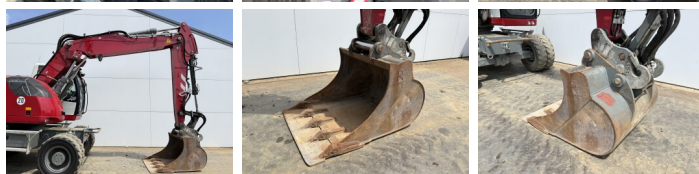

Liebherr

Liebherr A918 Compact Litronic

BOSS
MACHINERY

Año **2022**
Número de referencia **BM007826**
Horas **2.035**

Algemeen

Tipo **A918 Compact Litronic**
Ubicación **Veldhoven, Netherlands**
Certificaat **CE**

Descripción

Disponible a Boss Machinery! Esta Liebherr A918 Compact Litronic Wheeled Excavator de 2022 con 2035 horas de trabajo, tiene un motor de 115 kW. El peso total de Liebherr A918 Compact Litronic es 19000 kg y las dimensiones son 8.23 x 2.76 x 3.28. Además, A918 Compact Litronic esta equipada con Bluetooth, Heated Seat, Acoplamiento rápido, AdBlue, Radio, Airco, Climate Control, Camera, Función hidráulica adicional, Función de martillo, Engrase central. La Liebherr Wheeled Excavator tiene un CE Certificación. Si necesita mas información de esta Liebherr A918 Compact Litronic o desea visitar nuestras instalaciones no dude en ponerse en contacto con nosotros.

Maten / Gewichten

Dimensiones L*A*A **8.23 x 2.76 x 3.28**
Peso **19000**

Technische informatie

German Machine
Configuraciones de la unidad **4x4**

Motor informatie

arca del motor **Liebherr**
Modelo de motor **D924**
Cilindros **4**
Turbo
Capacidad en kW **115**