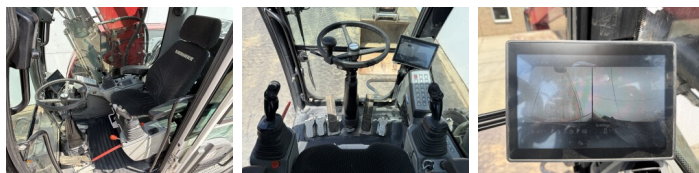

Liebherr

Liebherr A918 Compact Litronic

BOSS
MACHINERY

Año **2022**
Número de referencia **BM007826**
Horas **2.035**

Algemeen

Tipo **A918 Compact Litronic**
Ubicación **Veldhoven, Netherlands**
Certificaat **CE**

Descripción

Disponible a Boss Machinery! Esta Liebherr A918 Compact Litronic Wheeled Excavator de 2022 con 2035 horas de trabajo, tiene un motor de 115 kW. El peso total de Liebherr A918 Compact Litronic es 19000 kg y las dimensiones son 8.23 x 2.76 x 3.28. Además, A918 Compact Litronic esta equipada con Bluetooth, Heated Seat, Acoplamiento rápido, AdBlue, Radio, Airco, Climate Control, Camera, Función hidráulica adicional, Función de martillo, Engrase central. La Liebherr Wheeled Excavator tiene un CE Certificación. Si necesita mas información de esta Liebherr A918 Compact Litronic o desea visitar nuestras instalaciones no dude en ponerse en contacto con nosotros.

Maten / Gewichten

Dimensiones L*A*A **8.23 x 2.76 x 3.28**
Peso **19000**

Technische informatie

German Machine
Configuraciones de la unidad **4x4**

Motor informatie

arca del motor **Liebherr**
Modelo de motor **D924**
Cilindros **4**
Turbo
Capacidad en kW **115**