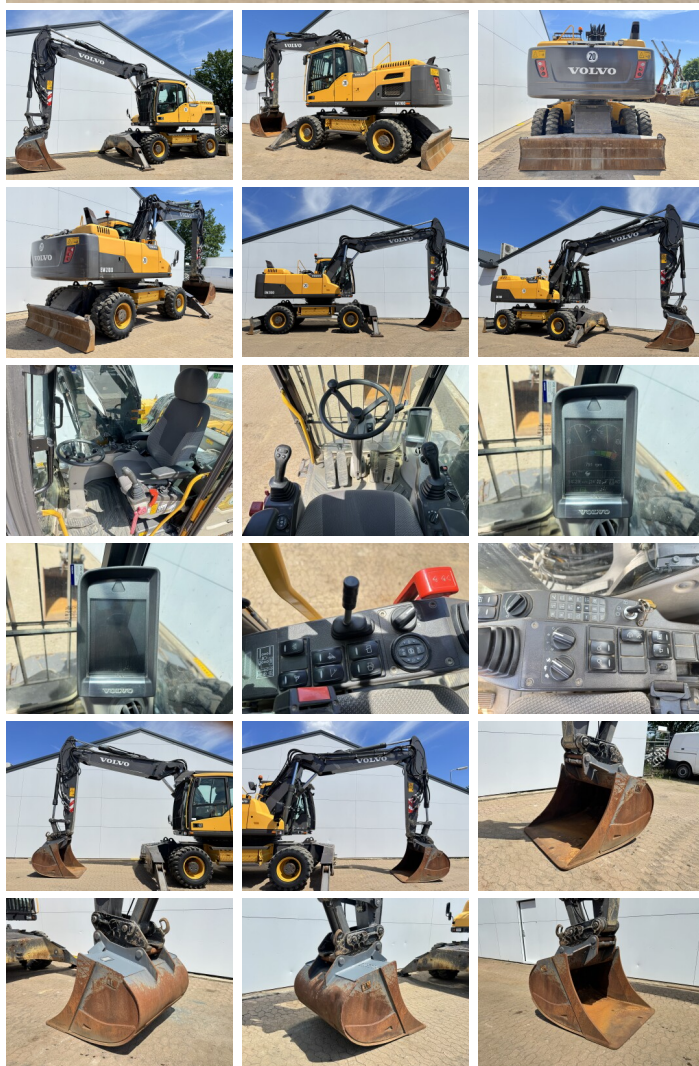

Volvo

Volvo EW210D

BOSS
MACHINERY

€ 69.500excl.

Año **2016**
Número de referencia **BM007728**
Horas **8.077**

Algemeen

Tipo **EW210D**
Ubicación **Veldhoven, Netherlands**
Certificaat **CE**

Descripción

Disponible a Boss Machinery! Esta Volvo EW210D Wheeled Excavator de 2016 con 8077 horas de trabajo, tiene un motor de 129 kW. El peso total de Volvo EW210D es 24000 kg y las dimensiones son 9.18 x 2.76 x 3.37. Además, EW210D esta equipada con Heated Seat, Airco, Bluetooth, Camera, Acoplamiento rápido, Función hidráulica adicional, Función de martillo. La Volvo Wheeled Excavator tiene un CE Certificación. Si necesita mas información de esta Volvo EW210D o desea visitar nuestras instalaciones no dude en ponerse en contacto con nosotros.

Maten / Gewichten

Dimensiones L*A*A **9.18 x 2.76 x 3.37**
Peso **24000**

Technische informatie

German Machine
Configuraciones de la unidad **4x4**

Motor informatie

arca del motor **Volvo**
Modelo de motor **D6H**
Cilindros **6**
Turbo
Capacidad en kW **129**

Banden / Rupsen

Opties

Heated Seat

Airco

Bluetooth

Camera

Acoplamiento rápido

Función hidráulica adicional