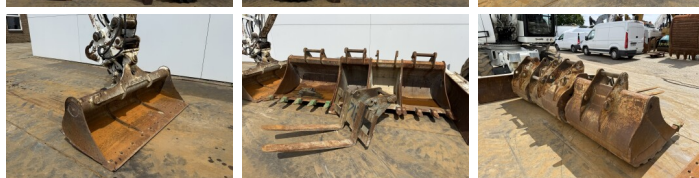

## Algemeen

Tipo **A918 Compact**  
Ubicación **Veldhoven, Netherlands**  
Certificaat **CE + EPA**

Descripción **Disponible a Boss Machinery! Esta Liebherr A918 Compact Wheeled Excavator de 2012 con 16870 horas de trabajo, tiene un motor de 110 kW. El peso total de Liebherr A918 Compact es 20000 kg y las dimensiones son 8.16 x 2.54 x 3.30. Además, A918 Compact esta equipada con Airco, AdBlue, Radio, Climate Control, Camera, Acoplamiento rápido, Bluetooth, Heated Seat, Función hidráulica adicional, Función de martillo, Engrase central. La Liebherr Wheeled Excavator tiene un CE + EPA Certificación. Si necesita mas información de esta Liebherr A918 Compact o desea visitar nuestras instalaciones no dude en ponerse en contacto con nosotros.**

## Motor informatie

arca del motor **Liebherr**  
Modelo de motor **D834 A7**  
Cilindros **4**  
Turbo  
Capacidad en kW **110**

**BOSS**  
MACHINERY