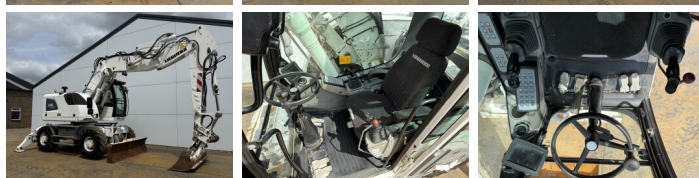

Liebherr

Liebherr A918 Compact

€ 42.500excl.

Año **2012**
Número de referencia **BM007713**
Horas **16.870**

Algemeen

Tipo **A918 Compact**
Ubicación **Veldhoven, Netherlands**
Certificaat **CE + EPA**

Descripción **Disponible a Boss Machinery! Esta Liebherr A918 Compact Wheeled Excavator de 2012 con 16870 horas de trabajo, tiene un motor de 110 kW. El peso total de Liebherr A918 Compact es 20000 kg y las dimensiones son 8.16 x 2.54 x 3.30. Además, A918 Compact esta equipada con Airco, AdBlue, Radio, Climate Control, Camera, Acoplamiento rápido, Bluetooth, Heated Seat, Función hidráulica adicional, Función de martillo, Engrase central. La Liebherr Wheeled Excavator tiene un CE + EPA Certificación. Si necesita mas información de esta Liebherr A918 Compact o desea visitar nuestras instalaciones no dude en ponerse en contacto con nosotros.**

Maten / Gewichten

Peso **20000**
Dimensiones L*A*A **8.16 x 2.54 x 3.30**

Technische informatie

Configuraciones de la unidad **4x4**

Motor informatie

arca del motor **Liebherr**
Modelo de motor **D834 A7**
Cilindros **4**
Turbo
Capacidad en kW **110**

BOSS
MACHINERY