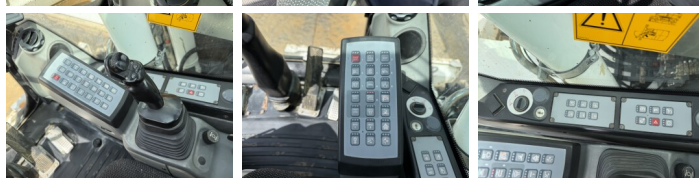

Liebherr

Liebherr A918 Compact

€ 42.500excl.

Año **2012**
Número de referencia **BM007713**
Horas **16.870**

Algemeen

Tipo **A918 Compact**
Ubicación **Veldhoven, Netherlands**
Certificaat **CE + EPA**

Descripción **Disponible a Boss Machinery! Esta Liebherr A918 Compact Wheeled Excavator de 2012 con 16870 horas de trabajo, tiene un motor de 110 kW. El peso total de Liebherr A918 Compact es 20000 kg y las dimensiones son 8.16 x 2.54 x 3.30. Además, A918 Compact esta equipada con Airco, AdBlue, Radio, Climate Control, Camera, Acoplamiento rápido, Bluetooth, Heated Seat, Función hidráulica adicional, Función de martillo, Engrase central. La Liebherr Wheeled Excavator tiene un CE + EPA Certificación. Si necesita mas información de esta Liebherr A918 Compact o desea visitar nuestras instalaciones no dude en ponerse en contacto con nosotros.**

Maten / Gewichten

Peso **20000**
Dimensiones L*A*A **8.16 x 2.54 x 3.30**

Technische informatie

Configuraciones de la unidad **4x4**

Motor informatie

arca del motor **Liebherr**
Modelo de motor **D834 A7**
Cilindros **4**
Turbo
Capacidad en kW **110**

BOSS
MACHINERY