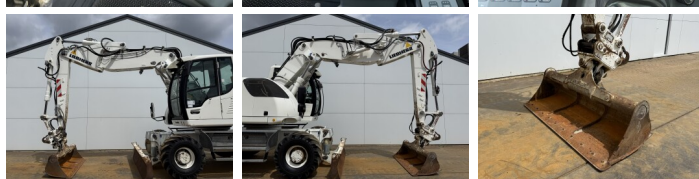

Liebherr

Liebherr A918 Compact

€ 42.500excl.

Año **2012**
Número de referencia **BM007713**
Horas **16.870**

Algemeen

Tipo **A918 Compact**
Ubicación **Veldhoven, Netherlands**
Certificaat **CE + EPA**

Descripción **Disponible a Boss Machinery! Esta Liebherr A918 Compact Wheeled Excavator de 2012 con 16870 horas de trabajo, tiene un motor de 110 kW. El peso total de Liebherr A918 Compact es 20000 kg y las dimensiones son 8.16 x 2.54 x 3.30. Además, A918 Compact esta equipada con Airco, AdBlue, Radio, Climate Control, Camera, Acoplamiento rápido, Bluetooth, Heated Seat, Función hidráulica adicional, Función de martillo, Engrase central. La Liebherr Wheeled Excavator tiene un CE + EPA Certificación. Si necesita mas información de esta Liebherr A918 Compact o desea visitar nuestras instalaciones no dude en ponerse en contacto con nosotros.**

Maten / Gewichten

Peso **20000**
Dimensiones L*A*A **8.16 x 2.54 x 3.30**

Technische informatie

Configuraciones de la unidad **4x4**

Motor informatie

arca del motor **Liebherr**
Modelo de motor **D834 A7**
Cilindros **4**
Turbo
Capacidad en kW **110**

BOSS
MACHINERY