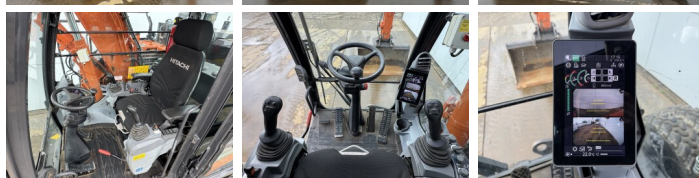

Hitachi

Hitachi ZX150W-7

BOSS
MACHINERY

€ 119.500excl.

Año **2022**
Número de referencia **BM007731**
Horas **2.735**

Algemeen

Tipo ZX150W-7
Ubicación Veldhoven, Netherlands
Certificaat CE + EPA

Descripción Disponible a Boss Machinery! Esta Hitachi ZX150W-7 Wheeled Excavator de 2022 con 2735 horas de trabajo, tiene un motor de 105 kW. El peso total de Hitachi ZX150W-7 es 16400 kg y las dimensiones son 8.21 x 2.54 x 3.15. Además, ZX150W-7 esta equipada con Acoplamiento rápido, Bluetooth, Heated Seat, Airco, AdBlue, Radio, Climate Control, Camera, Función hidráulica adicional, Función de martillo, Engrase central. La Hitachi Wheeled Excavator tiene un CE + EPA Certificación. Si necesita mas información de esta Hitachi ZX150W-7 o desea visitar nuestras instalaciones no dude en ponerse en contacto con nosotros.

Maten / Gewichten

Dimensiones L*A*A 8.21 x 2.54 x 3.15
Peso 16400

Technische informatie

Configuraciones de la unidad 4x4

Motor informatie

arca del motor Deutz
Modelo de motor TCD 4.1 L4
Cilindros 4
Turbo
Capacidad en kW 105

Banden / Rupsen

40%	40%	315/80R22.5
40%	40%	315/80R22.5

Opties

Acoplamiento rápido

Bluetooth

Heated Seat

Airco

AdBlue

Radio

Climate Control

Camera

Función hidráulica adicional

Función de martillo

Engrase central