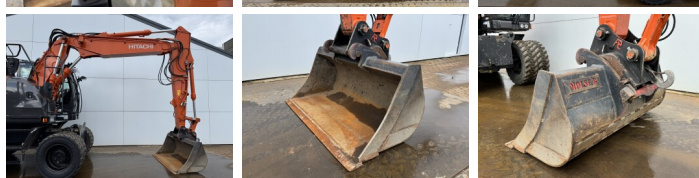

Hitachi

Hitachi ZX150W-7

BOSS
MACHINERY

€ 119.500excl.

Año **2022**
Número de referencia **BM007731**
Horas **2.735**

Algemeen

Tipo ZX150W-7
Ubicación Veldhoven, Netherlands
Certificaat CE + EPA

Descripción Disponible a Boss Machinery! Esta Hitachi ZX150W-7 Wheeled Excavator de 2022 con 2735 horas de trabajo, tiene un motor de 105 kW. El peso total de Hitachi ZX150W-7 es 16400 kg y las dimensiones son 8.21 x 2.54 x 3.15. Además, ZX150W-7 esta equipada con Acoplamiento rápido, Bluetooth, Heated Seat, Airco, AdBlue, Radio, Climate Control, Camera, Función hidráulica adicional, Función de martillo, Engrase central. La Hitachi Wheeled Excavator tiene un CE + EPA Certificación. Si necesita mas información de esta Hitachi ZX150W-7 o desea visitar nuestras instalaciones no dude en ponerse en contacto con nosotros.

Maten / Gewichten

Dimensiones L*A*A 8.21 x 2.54 x 3.15
Peso 16400

Technische informatie

Configuraciones de la unidad 4x4

Motor informatie

arca del motor Deutz
Modelo de motor TCD 4.1 L4
Cilindros 4
Turbo
Capacidad en kW 105

Banden / Rupsen

40%	40%	315/80R22.5
40%	40%	315/80R22.5

Opties

Acoplamiento rápido

Bluetooth

Heated Seat

Airco

AdBlue