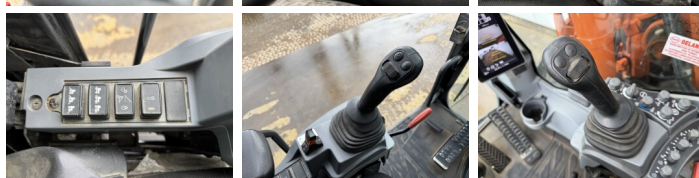

Hitachi

Hitachi ZX150W-7

BOSS
MACHINERY

€ 119.500excl.

Año **2022**
Número de referencia **BM007731**
Horas **2.735**

Algemeen

Tipo ZX150W-7
Ubicación Veldhoven, Netherlands
Certificaat CE + EPA

Descripción Disponible a Boss Machinery! Esta Hitachi ZX150W-7 Wheeled Excavator de 2022 con 2735 horas de trabajo, tiene un motor de 105 kW. El peso total de Hitachi ZX150W-7 es 16400 kg y las dimensiones son 8.21 x 2.54 x 3.15. Además, ZX150W-7 esta equipada con Acoplamiento rápido, Bluetooth, Heated Seat, Airco, AdBlue, Radio, Climate Control, Camera, Función hidráulica adicional, Función de martillo, Engrase central. La Hitachi Wheeled Excavator tiene un CE + EPA Certificación. Si necesita mas información de esta Hitachi ZX150W-7 o desea visitar nuestras instalaciones no dude en ponerse en contacto con nosotros.

Maten / Gewichten

Dimensiones L*A*A 8.21 x 2.54 x 3.15
Peso 16400

Technische informatie

Configuraciones de la unidad 4x4

Motor informatie

arca del motor Deutz
Modelo de motor TCD 4.1 L4
Cilindros 4
Turbo
Capacidad en kW 105

Banden / Rupsen

40%	40%	315/80R22.5
40%	40%	315/80R22.5

Opties

Acoplamiento rápido

Bluetooth

Heated Seat

Airco

AdBlue

Radio

Climate Control

Camera

Función hidráulica adicional

Función de martillo

Engrase central