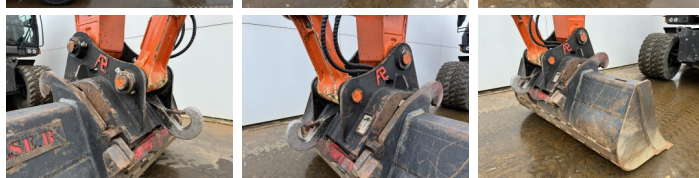

Hitachi

Hitachi ZX150W-7

BOSS
MACHINERY

€ 119.500excl.

Año **2022**
Número de referencia **BM007731**
Horas **2.735**

Algemeen

Tipo ZX150W-7
Ubicación Veldhoven, Netherlands
Certificaat CE + EPA

Descripción Disponible a Boss Machinery! Esta Hitachi ZX150W-7 Wheeled Excavator de 2022 con 2735 horas de trabajo, tiene un motor de 105 kW. El peso total de Hitachi ZX150W-7 es 16400 kg y las dimensiones son 8.21 x 2.54 x 3.15. Además, ZX150W-7 esta equipada con Acoplamiento rápido, Bluetooth, Heated Seat, Airco, AdBlue, Radio, Climate Control, Camera, Función hidráulica adicional, Función de martillo, Engrase central. La Hitachi Wheeled Excavator tiene un CE + EPA Certificación. Si necesita mas información de esta Hitachi ZX150W-7 o desea visitar nuestras instalaciones no dude en ponerse en contacto con nosotros.

Maten / Gewichten

Dimensiones L*A*A 8.21 x 2.54 x 3.15
Peso 16400

Technische informatie

Configuraciones de la unidad 4x4

Motor informatie

arca del motor Deutz
Modelo de motor TCD 4.1 L4
Cilindros 4
Turbo
Capacidad en kW 105

Banden / Rupsen

40%	40%	315/80R22.5
40%	40%	315/80R22.5

Opties

Acoplamiento rápido

Bluetooth

Heated Seat

Airco

AdBlue