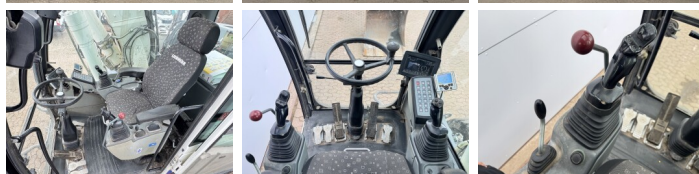

Descripción

Disponible a Boss Machinery! Esta Liebherr A920 Wheeled Excavator de 2014 con 14888 horas de trabajo, tiene un motor de 120 kW. El peso total de Liebherr A920 es 20500 kg y las dimensiones son 8.95 x 2.55 x 3.23. Además, A920 esta equipada con Camera, Acoplamiento rápido, Climate Control, Heated Seat, Airco, Bluetooth, Radio, Función hidráulica adicional, Función de martillo, Engrase central. La Liebherr Wheeled Excavator tiene un CE + EPA Certificación. Si necesita mas información de esta Liebherr A920 o desea visitar nuestras instalaciones no dude en ponerse en contacto con nosotros.

Maten / Gewichten

Dimensiones L*A*A **8.95 x 2.55 x 3.23**
Peso **20500**

Technische informatie

Configuraciones de la unidad **4x4**

Motor informatie

arca del motor **Liebherr**
Modelo de motor **D834 A7**
Cilindros **4**
Turbo

Heated Seat

Airco

Bluetooth

Radio

Función hidráulica adicional

Función de martillo

Engrase central