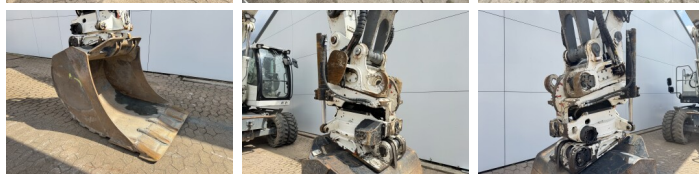

Liebherr

Liebherr A920

BOSS
MACHINERY

€ 59.500excl.

Año **2014**
Número de referencia **BM007670**
Horas **14.888**

Algemeen

Tipo **A920**
Ubicación **Veldhoven, Netherlands**
Overig **Tiltator Wimmer / Triple Boom / 3 Buckets + Forks Included / Rear + Side Camera / Heated Seat / Rear Blade!!!**
Certificaat **CE + EPA**

Descripción

Disponible a Boss Machinery! Esta Liebherr A920 Wheeled Excavator de 2014 con 14888 horas de trabajo, tiene un motor de 120 kW. El peso total de Liebherr A920 es 20500 kg y las dimensiones son 8.95 x 2.55 x 3.23. Además, A920 esta equipada con Camera, Acoplamiento rápido, Climate Control, Heated Seat, Airco, Bluetooth, Radio, Función hidráulica adicional, Función de martillo, Engrase central. La Liebherr Wheeled Excavator tiene un CE + EPA Certificación. Si necesita mas información de esta Liebherr A920 o desea visitar nuestras instalaciones no dude en ponerse en contacto con nosotros.

Maten / Gewichten

Dimensiones L*A*A **8.95 x 2.55 x 3.23**
Peso **20500**

Technische informatie

Configuraciones de la unidad **4x4**

Motor informatie

arca del motor **Liebherr**
Modelo de motor **D834 A7**
Cilindros **4**
Turbo

Capacidad en kW 120

Banden / Rupsen

40% 40% 10.00-20

40% 40% 10.00-20

Opties

Camera

Acoplamiento rápido

Climate Control