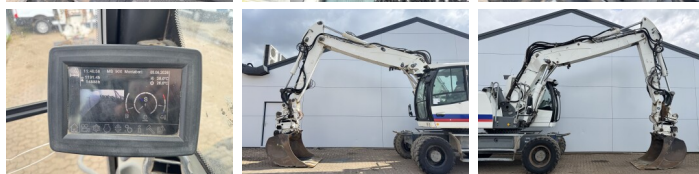

Liebherr

Liebherr A920

BOSS
MACHINERY

€ 59.500excl.

Año **2014**
Número de referencia **BM007670**
Horas **14.888**

Algemeen

Tipo **A920**
Ubicación **Veldhoven, Netherlands**
Overig **Tiltator Wimmer / Triple Boom / 3 Buckets + Forks Included / Rear + Side Camera / Heated Seat / Rear Blade!!!**
Certificaat **CE + EPA**

Descripción

Disponible a Boss Machinery! Esta Liebherr A920 Wheeled Excavator de 2014 con 14888 horas de trabajo, tiene un motor de 120 kW. El peso total de Liebherr A920 es 20500 kg y las dimensiones son 8.95 x 2.55 x 3.23. Además, A920 esta equipada con Camera, Acoplamiento rápido, Climate Control, Heated Seat, Airco, Bluetooth, Radio, Función hidráulica adicional, Función de martillo, Engrase central. La Liebherr Wheeled Excavator tiene un CE + EPA Certificación. Si necesita mas información de esta Liebherr A920 o desea visitar nuestras instalaciones no dude en ponerse en contacto con nosotros.

Maten / Gewichten

Dimensiones L*A*A **8.95 x 2.55 x 3.23**
Peso **20500**

Technische informatie

Configuraciones de la unidad **4x4**

Motor informatie

arca del motor **Liebherr**
Modelo de motor **D834 A7**
Cilindros **4**
Turbo

Capacidad en kW 120

Banden / Rupsen

40% 40% 10.00-20

40% 40% 10.00-20

Opties

Camera

Acoplamiento rápido

Climate Control