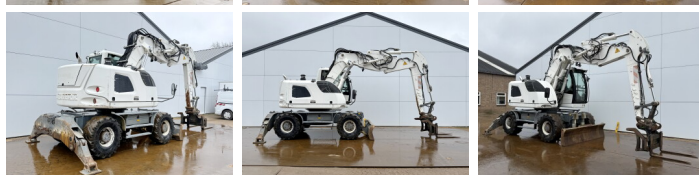

Liebherr

Liebherr A914 Compact

BOSS
MACHINERY

€ 42.500excl.

Año **2012**
Número de referencia **BM007361**
Horas **14.319**

Algemeen

Tipo **A914 Compact**
Ubicación **Veldhoven, Netherlands**
Certificaat **CE + EPA**
Descripción **Disponible a Boss Machinery! Esta Liebherr A914 Compact Wheeled Excavator de 2012 con 14319 horas de trabajo, tiene un motor de 95 kW. El peso total de Liebherr A914 Compact es 18000 kg y las dimensiones son 7.91 x 2.56 x 1.19. Además, A914 Compact esta equipada con Camera, Acoplamiento rápido, Engrase central. La Liebherr Wheeled Excavator tiene un CE + EPA Certificación. Si necesita mas información de esta Liebherr A914 Compact o desea visitar nuestras instalaciones no dude en ponerse en contacto con nosotros.**

Maten / Gewichten

Dimensiones L*A*A **7.91 x 2.56 x 1.19**
Bucket Dimensions: **Bucket 1: 2200 mm / Bucket 2: 650 mm / Bucket 3: 1150 mm**
Peso **18000**

Technische informatie

Configuraciones de la unidad **4x4**

Motor informatie

arca del motor **Liebherr**
Modelo de motor **D834 A7**
Cilindros **4**
Turbo
Capacidad en kW **95**

Banden / Rupsen

Opties

Camera

Acoplamiento rápido

Engrase central