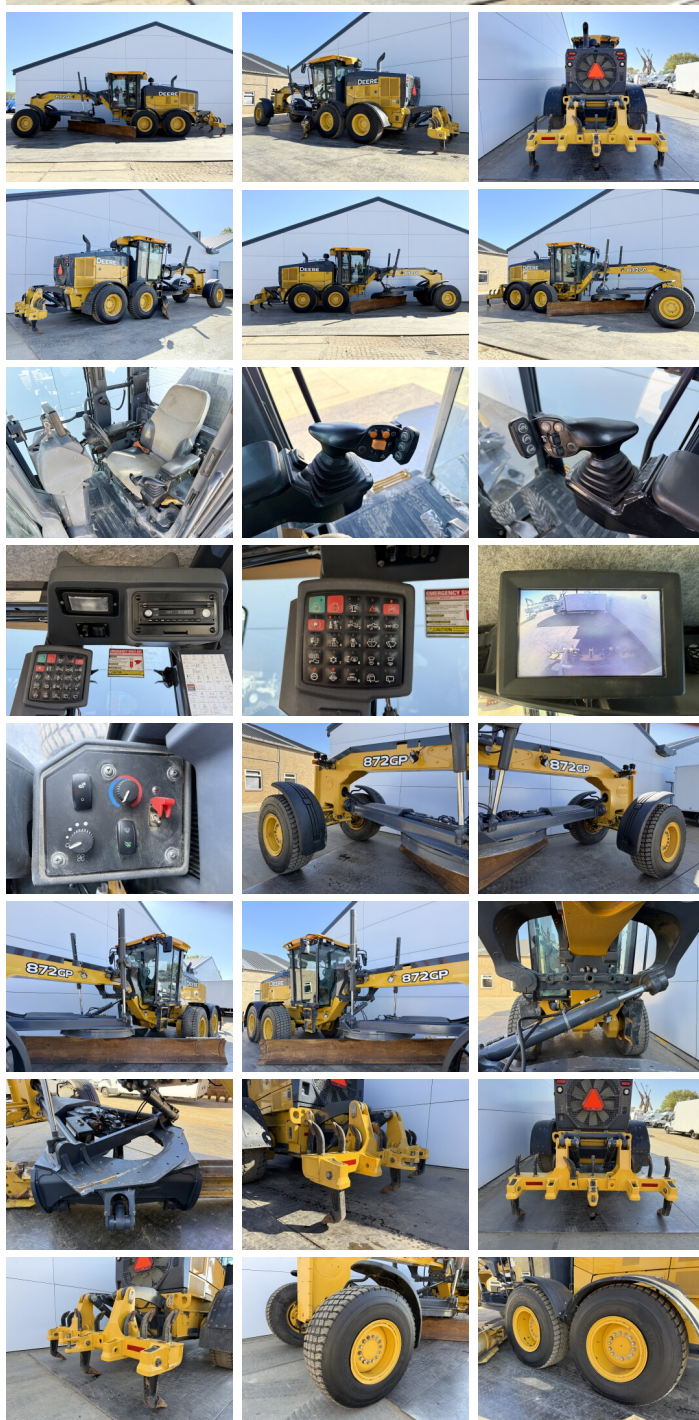

John Deere

John Deere 872G AWD

BOSS
MACHINERY

€ 84.500excl.

Año **2020**
Número de referencia **BM007236**
Horas **16.556**

Algemeen

Tipo **872G AWD**
Ubicación **Veldhoven, Netherlands**
Certificaat **EPA**

Descripción

Disponible a Boss Machinery! Esta John Deere 872G AWD Grader de 2020 con 16556 horas de trabajo, tiene un motor de 287 kW. El peso total de John Deere 872G AWD es 18000 kg y las dimensiones son 9.80 x 2.83 x 3.20. Además, 872G AWD esta equipada con Bluetooth, Airco, Climate Control, AdBlue, Heated Seat, Camera, Radio, Función hidráulica adicional. La John Deere Grader tiene un EPA Certificación. Si necesita mas información de esta John Deere 872G AWD o desea visitar nuestras instalaciones no dude en ponerse en contacto con nosotros.

Maten / Gewichten

Peso **18000**
Dimensiones L*A*A **9.80 x 2.83 x 3.20**

Technische informatie

Configuraciones de la unidad **6x6**

Motor informatie

arca del motor **John Deere**
Modelo de motor **6090HDW33**
Cilindros **6**
Turbo
Capacidad en kW **287**

Banden / Rupsen

40% 40% **17.5R25**
40% 40% **17.5R25**