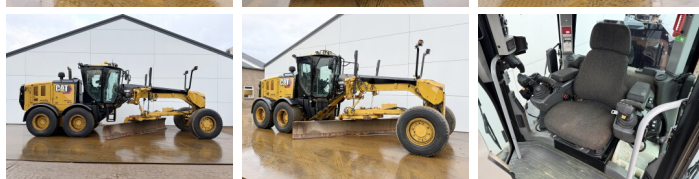

Caterpillar

Caterpillar 140M2 VHP AWD 6x6

€ 84.500excl.

Año **2012**
Número de referencia **BM007139**

Algemeen

Tipo 140M2 VHP AWD 6x6
Ubicación Veldhoven, Netherlands
Certificaat EPA

Descripción

Disponible a Boss Machinery! Esta Caterpillar 140M2 VHP AWD 6x6 Grader de 2012 con 0 horas de trabajo, tiene un motor de 197 kW. El peso total de Caterpillar 140M2 VHP AWD 6x6 es 17680 kg y las dimensiones son 8.75 x 2.90 x 3.40. Además, 140M2 VHP AWD 6x6 esta equipada con AdBlue, Camera, Radio, Bluetooth, Airco, Climate Control, Función hidráulica adicional. La Caterpillar Grader tiene un EPA Certificación. Si necesita mas información de esta Caterpillar 140M2 VHP AWD 6x6 o desea visitar nuestras instalaciones no dude en ponerse en contacto con nosotros.

Maten / Gewichten

Peso 17680
Extra dimensions: 4.88m Blade
Dimensiones L*A*A 8.75 x 2.90 x 3.40

Technische informatie

Configuraciones de la unidad 6x6

Motor informatie

arca del motor Caterpillar
Modelo de motor C9.3
Cilindros 6
Turbo
Capacidad en kW 197

BOSS

MACHINERY