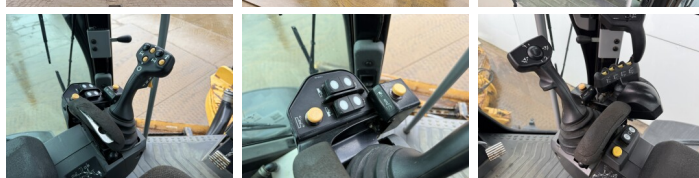

Caterpillar

Caterpillar 140M2 VHP AWD 6x6

€ 84.500excl.

Año **2012**
Número de referencia **BM007139**

Algemeen

Tipo 140M2 VHP AWD 6x6
Ubicación Veldhoven, Netherlands
Certificaat EPA

Descripción

Disponible a Boss Machinery! Esta Caterpillar 140M2 VHP AWD 6x6 Grader de 2012 con 0 horas de trabajo, tiene un motor de 197 kW. El peso total de Caterpillar 140M2 VHP AWD 6x6 es 17680 kg y las dimensiones son 8.75 x 2.90 x 3.40. Además, 140M2 VHP AWD 6x6 esta equipada con AdBlue, Camera, Radio, Bluetooth, Airco, Climate Control, Función hidráulica adicional. La Caterpillar Grader tiene un EPA Certificación. Si necesita mas información de esta Caterpillar 140M2 VHP AWD 6x6 o desea visitar nuestras instalaciones no dude en ponerse en contacto con nosotros.

Maten / Gewichten

Peso 17680
Extra dimensions: 4.88m Blade
Dimensiones L*A*A 8.75 x 2.90 x 3.40

Technische informatie

Configuraciones de la unidad 6x6

Motor informatie

arca del motor Caterpillar
Modelo de motor C9.3
Cilindros 6
Turbo
Capacidad en kW 197

BOSS

MACHINERY