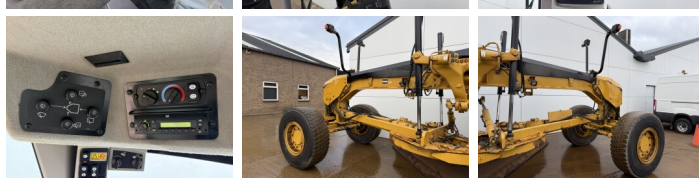

Caterpillar

Caterpillar 140M2 VHP AWD 6x6

€ 84.500excl.

Año **2012**
Número de referencia **BM007139**

Algemeen

Tipo 140M2 VHP AWD 6x6
Ubicación Veldhoven, Netherlands
Certificaat EPA

Descripción

Disponible a Boss Machinery! Esta Caterpillar 140M2 VHP AWD 6x6 Grader de 2012 con 0 horas de trabajo, tiene un motor de 197 kW. El peso total de Caterpillar 140M2 VHP AWD 6x6 es 17680 kg y las dimensiones son 8.75 x 2.90 x 3.40. Además, 140M2 VHP AWD 6x6 esta equipada con AdBlue, Camera, Radio, Bluetooth, Airco, Climate Control, Función hidráulica adicional. La Caterpillar Grader tiene un EPA Certificación. Si necesita mas información de esta Caterpillar 140M2 VHP AWD 6x6 o desea visitar nuestras instalaciones no dude en ponerse en contacto con nosotros.

Maten / Gewichten

Peso 17680
Extra dimensions: 4.88m Blade
Dimensiones L*A*A 8.75 x 2.90 x 3.40

Technische informatie

Configuraciones de la unidad 6x6

Motor informatie

arca del motor Caterpillar
Modelo de motor C9.3
Cilindros 6
Turbo
Capacidad en kW 197

BOSS

MACHINERY