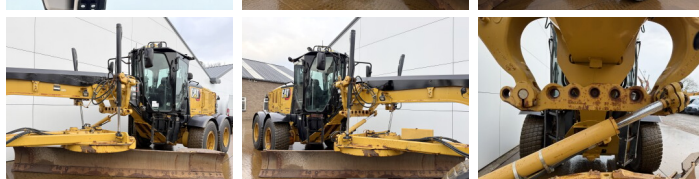

Caterpillar

Caterpillar 140M2 VHP AWD 6x6

€ 84.500excl.

Año **2012**
Número de referencia **BM007139**

Algemeen

Tipo 140M2 VHP AWD 6x6
Ubicación Veldhoven, Netherlands
Certificaat EPA

Descripción

Disponible a Boss Machinery! Esta Caterpillar 140M2 VHP AWD 6x6 Grader de 2012 con 0 horas de trabajo, tiene un motor de 197 kW. El peso total de Caterpillar 140M2 VHP AWD 6x6 es 17680 kg y las dimensiones son 8.75 x 2.90 x 3.40. Además, 140M2 VHP AWD 6x6 esta equipada con AdBlue, Camera, Radio, Bluetooth, Airco, Climate Control, Función hidráulica adicional. La Caterpillar Grader tiene un EPA Certificación. Si necesita mas información de esta Caterpillar 140M2 VHP AWD 6x6 o desea visitar nuestras instalaciones no dude en ponerse en contacto con nosotros.

Maten / Gewichten

Peso 17680
Extra dimensions: 4.88m Blade
Dimensiones L*A*A 8.75 x 2.90 x 3.40

Technische informatie

Configuraciones de la unidad 6x6

Motor informatie

arca del motor Caterpillar
Modelo de motor C9.3
Cilindros 6
Turbo
Capacidad en kW 197

BOSS

MACHINERY