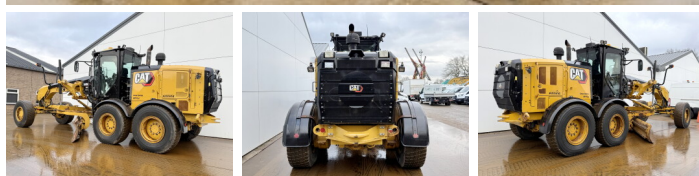

Caterpillar

Caterpillar 140M2 VHP AWD 6x6

€ 84.500excl.

Año **2012**
Número de referencia **BM007139**

Algemeen

Tipo 140M2 VHP AWD 6x6
Ubicación Veldhoven, Netherlands
Certificaat EPA

Descripción

Disponible a Boss Machinery! Esta Caterpillar 140M2 VHP AWD 6x6 Grader de 2012 con 0 horas de trabajo, tiene un motor de 197 kW. El peso total de Caterpillar 140M2 VHP AWD 6x6 es 17680 kg y las dimensiones son 8.75 x 2.90 x 3.40. Además, 140M2 VHP AWD 6x6 esta equipada con AdBlue, Camera, Radio, Bluetooth, Airco, Climate Control, Función hidráulica adicional. La Caterpillar Grader tiene un EPA Certificación. Si necesita mas información de esta Caterpillar 140M2 VHP AWD 6x6 o desea visitar nuestras instalaciones no dude en ponerse en contacto con nosotros.

Maten / Gewichten

Peso 17680
Extra dimensions: 4.88m Blade
Dimensiones L*A*A 8.75 x 2.90 x 3.40

Technische informatie

Configuraciones de la unidad 6x6

Motor informatie

arca del motor Caterpillar
Modelo de motor C9.3
Cilindros 6
Turbo
Capacidad en kW 197

BOSS

MACHINERY