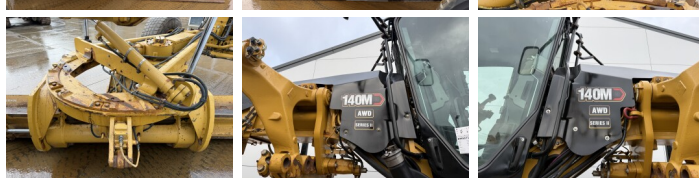

Caterpillar

Caterpillar 140M2 VHP AWD 6x6

€ 84.500excl.

Año **2012**
Número de referencia **BM007139**

Algemeen

Tipo 140M2 VHP AWD 6x6
Ubicación Veldhoven, Netherlands
Certificaat EPA

Descripción

Disponible a Boss Machinery! Esta Caterpillar 140M2 VHP AWD 6x6 Grader de 2012 con 0 horas de trabajo, tiene un motor de 197 kW. El peso total de Caterpillar 140M2 VHP AWD 6x6 es 17680 kg y las dimensiones son 8.75 x 2.90 x 3.40. Además, 140M2 VHP AWD 6x6 esta equipada con AdBlue, Camera, Radio, Bluetooth, Airco, Climate Control, Función hidráulica adicional. La Caterpillar Grader tiene un EPA Certificación. Si necesita mas información de esta Caterpillar 140M2 VHP AWD 6x6 o desea visitar nuestras instalaciones no dude en ponerse en contacto con nosotros.

Maten / Gewichten

Peso 17680
Extra dimensions: 4.88m Blade
Dimensiones L*A*A 8.75 x 2.90 x 3.40

Technische informatie

Configuraciones de la unidad 6x6

Motor informatie

arca del motor Caterpillar
Modelo de motor C9.3
Cilindros 6
Turbo
Capacidad en kW 197

BOSS

MACHINERY