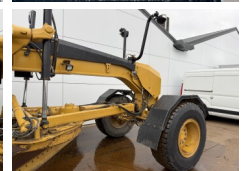

Caterpillar

Caterpillar 140M3

€ 125.000excl.

Año **2018**
Número de referencia **BM007087**
Horas **8.892**

Algemeen

Tipo **140M3**
Ubicación **Veldhoven, Netherlands**
Certificaat **EPA**

Descripción

Disponibile a Boss Machinery! Esta Caterpillar 140M3 Grader de 2018 con 8892 horas de trabajo, tiene un motor de 189 kW. El peso total de Caterpillar 140M3 es 17680 kg y las dimensiones son 8.91 x 2.88 x 3.49. Además, 140M3 esta equipada con Radio, Bluetooth, Airco, Climate Control, AdBlue, Camera, Función hidráulica adicional. La Caterpillar Grader tiene un EPA Certificación. Si necesita mas información de esta Caterpillar 140M3 o desea visitar nuestras instalaciones no dude en ponerse en contacto con nosotros.

Maten / Gewichten

Dimensiones L*A*A **8.91 x 2.88 x 3.49**
Peso **17680**

Technische informatie

Configuraciones de la unidad **6x4**

Motor informatie

arca del motor **Caterpillar**
Modelo de motor **C9.3**
Cilindros **6**
Turbo
Capacidad en kW **189**

Banden / Rupsen

40% 40% **17.5R25**
40% 40% **17.5R25**

BOSS
MACHINERY

40% 40%

17.5R25

Opties

Radio

Bluetooth