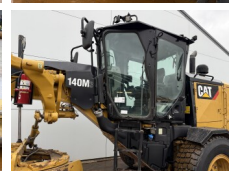

Caterpillar

Caterpillar 140M3

€ 125.000excl.

Año **2018**
Número de referencia **BM007087**
Horas **8.892**

Algemeen

Tipo **140M3**
Ubicación **Veldhoven, Netherlands**
Certificaat **EPA**

Descripción

Disponibile a Boss Machinery! Esta Caterpillar 140M3 Grader de 2018 con 8892 horas de trabajo, tiene un motor de 189 kW. El peso total de Caterpillar 140M3 es 17680 kg y las dimensiones son 8.91 x 2.88 x 3.49. Además, 140M3 esta equipada con Radio, Bluetooth, Airco, Climate Control, AdBlue, Camera, Función hidráulica adicional. La Caterpillar Grader tiene un EPA Certificación. Si necesita mas información de esta Caterpillar 140M3 o desea visitar nuestras instalaciones no dude en ponerse en contacto con nosotros.

Maten / Gewichten

Dimensiones L*A*A **8.91 x 2.88 x 3.49**
Peso **17680**

Technische informatie

Configuraciones de la unidad **6x4**

Motor informatie

arca del motor **Caterpillar**
Modelo de motor **C9.3**
Cilindros **6**
Turbo
Capacidad en kW **189**

Banden / Rupsen

40% 40% **17.5R25**
40% 40% **17.5R25**

BOSS
MACHINERY