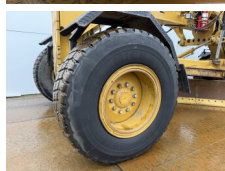

Caterpillar

Caterpillar 140M3

€ 125.000excl.

Año **2018**
Número de referencia **BM007087**
Horas **8.892**

Algemeen

Tipo **140M3**
Ubicación **Veldhoven, Netherlands**
Certificaat **EPA**

Descripción

Disponibile a Boss Machinery! Esta Caterpillar 140M3 Grader de 2018 con 8892 horas de trabajo, tiene un motor de 189 kW. El peso total de Caterpillar 140M3 es 17680 kg y las dimensiones son 8.91 x 2.88 x 3.49. Además, 140M3 esta equipada con Radio, Bluetooth, Airco, Climate Control, AdBlue, Camera, Función hidráulica adicional. La Caterpillar Grader tiene un EPA Certificación. Si necesita mas información de esta Caterpillar 140M3 o desea visitar nuestras instalaciones no dude en ponerse en contacto con nosotros.

Maten / Gewichten

Dimensiones L*A*A **8.91 x 2.88 x 3.49**
Peso **17680**

Technische informatie

Configuraciones de la unidad **6x4**

Motor informatie

arca del motor **Caterpillar**
Modelo de motor **C9.3**
Cilindros **6**
Turbo
Capacidad en kW **189**

Banden / Rupsen

40% 40% **17.5R25**
40% 40% **17.5R25**

BOSS
MACHINERY

40% 40%

17.5R25

Opties

Radio

Bluetooth