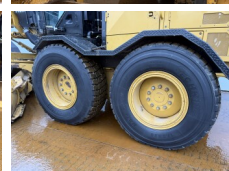

Caterpillar

Caterpillar 140M3

€ 125.000excl.

Año **2018**
Número de referencia **BM007087**
Horas **8.892**

Algemeen

Tipo **140M3**
Ubicación **Veldhoven, Netherlands**
Certificaat **EPA**

Descripción

Disponibile a Boss Machinery! Esta Caterpillar 140M3 Grader de 2018 con 8892 horas de trabajo, tiene un motor de 189 kW. El peso total de Caterpillar 140M3 es 17680 kg y las dimensiones son 8.91 x 2.88 x 3.49. Además, 140M3 esta equipada con Radio, Bluetooth, Airco, Climate Control, AdBlue, Camera, Función hidráulica adicional. La Caterpillar Grader tiene un EPA Certificación. Si necesita mas información de esta Caterpillar 140M3 o desea visitar nuestras instalaciones no dude en ponerse en contacto con nosotros.

Maten / Gewichten

Dimensiones L*A*A **8.91 x 2.88 x 3.49**
Peso **17680**

Technische informatie

Configuraciones de la unidad **6x4**

Motor informatie

arca del motor **Caterpillar**
Modelo de motor **C9.3**
Cilindros **6**
Turbo
Capacidad en kW **189**

Banden / Rupsen

40% 40% **17.5R25**
40% 40% **17.5R25**

BOSS
MACHINERY

40% 40%

17.5R25

Opties

Radio

Bluetooth