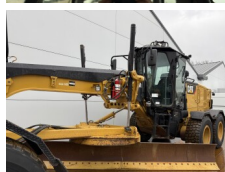

Caterpillar

Caterpillar 140M3

€ 125.000excl.

Año **2018**
Número de referencia **BM007087**
Horas **8.892**

Algemeen

Tipo **140M3**
Ubicación **Veldhoven, Netherlands**
Certificaat **EPA**

Descripción

Disponibile a Boss Machinery! Esta Caterpillar 140M3 Grader de 2018 con 8892 horas de trabajo, tiene un motor de 189 kW. El peso total de Caterpillar 140M3 es 17680 kg y las dimensiones son 8.91 x 2.88 x 3.49. Además, 140M3 esta equipada con Radio, Bluetooth, Airco, Climate Control, AdBlue, Camera, Función hidráulica adicional. La Caterpillar Grader tiene un EPA Certificación. Si necesita mas información de esta Caterpillar 140M3 o desea visitar nuestras instalaciones no dude en ponerse en contacto con nosotros.

Maten / Gewichten

Dimensiones L*A*A **8.91 x 2.88 x 3.49**
Peso **17680**

Technische informatie

Configuraciones de la unidad **6x4**

Motor informatie

arca del motor **Caterpillar**
Modelo de motor **C9.3**
Cilindros **6**
Turbo
Capacidad en kW **189**

Banden / Rupsen

40% 40% **17.5R25**
40% 40% **17.5R25**

BOSS
MACHINERY

40% 40%

17.5R25

Opties

Radio

Bluetooth