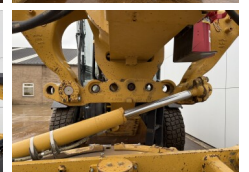

Caterpillar

Caterpillar 140M3

€ 125.000excl.

Año **2018**
Número de referencia **BM007087**
Horas **8.892**

Algemeen

Tipo **140M3**
Ubicación **Veldhoven, Netherlands**
Certificaat **EPA**

Descripción

Disponibile a Boss Machinery! Esta Caterpillar 140M3 Grader de 2018 con 8892 horas de trabajo, tiene un motor de 189 kW. El peso total de Caterpillar 140M3 es 17680 kg y las dimensiones son 8.91 x 2.88 x 3.49. Además, 140M3 esta equipada con Radio, Bluetooth, Airco, Climate Control, AdBlue, Camera, Función hidráulica adicional. La Caterpillar Grader tiene un EPA Certificación. Si necesita mas información de esta Caterpillar 140M3 o desea visitar nuestras instalaciones no dude en ponerse en contacto con nosotros.

Banden / Rupsen

40% 40% **17.5R25**
40% 40% **17.5R25**

BOSS
MACHINERY

40% 40%

17.5R25

Opties

Radio

Bluetooth