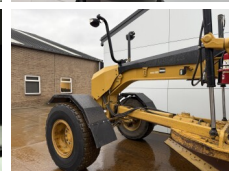

Caterpillar

Caterpillar 140M3

€ 125.000excl.

Año **2018**
Número de referencia **BM007087**
Horas **8.892**

Algemeen

Tipo **140M3**
Ubicación **Veldhoven, Netherlands**
Certificaat **EPA**

Descripción

Disponibile a Boss Machinery! Esta Caterpillar 140M3 Grader de 2018 con 8892 horas de trabajo, tiene un motor de 189 kW. El peso total de Caterpillar 140M3 es 17680 kg y las dimensiones son 8.91 x 2.88 x 3.49. Además, 140M3 esta equipada con Radio, Bluetooth, Airco, Climate Control, AdBlue, Camera, Función hidráulica adicional. La Caterpillar Grader tiene un EPA Certificación. Si necesita mas información de esta Caterpillar 140M3 o desea visitar nuestras instalaciones no dude en ponerse en contacto con nosotros.

Maten / Gewichten

Dimensiones L*A*A **8.91 x 2.88 x 3.49**
Peso **17680**

Technische informatie

Configuraciones de la unidad **6x4**

Motor informatie

arca del motor **Caterpillar**
Modelo de motor **C9.3**
Cilindros **6**
Turbo
Capacidad en kW **189**

Banden / Rupsen

40% 40% **17.5R25**
40% 40% **17.5R25**

BOSS
MACHINERY

40% 40%

17.5R25

Opties

Radio

Bluetooth