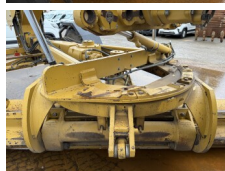

Caterpillar

Caterpillar 140M3

€ 125.000excl.

Año **2018**
Número de referencia **BM007087**
Horas **8.892**

Algemeen

Tipo **140M3**
Ubicación **Veldhoven, Netherlands**
Certificaat **EPA**

Descripción

Disponibile a Boss Machinery! Esta Caterpillar 140M3 Grader de 2018 con 8892 horas de trabajo, tiene un motor de 189 kW. El peso total de Caterpillar 140M3 es 17680 kg y las dimensiones son 8.91 x 2.88 x 3.49. Además, 140M3 esta equipada con Radio, Bluetooth, Airco, Climate Control, AdBlue, Camera, Función hidráulica adicional. La Caterpillar Grader tiene un EPA Certificación. Si necesita mas información de esta Caterpillar 140M3 o desea visitar nuestras instalaciones no dude en ponerse en contacto con nosotros.

Maten / Gewichten

Dimensiones L*A*A **8.91 x 2.88 x 3.49**
Peso **17680**

Technische informatie

Configuraciones de la unidad **6x4**

Motor informatie

arca del motor **Caterpillar**
Modelo de motor **C9.3**
Cilindros **6**
Turbo
Capacidad en kW **189**

Banden / Rupsen

40% 40% **17.5R25**
40% 40% **17.5R25**

BOSS
MACHINERY

40% 40%

17.5R25

Opties

Radio

Bluetooth