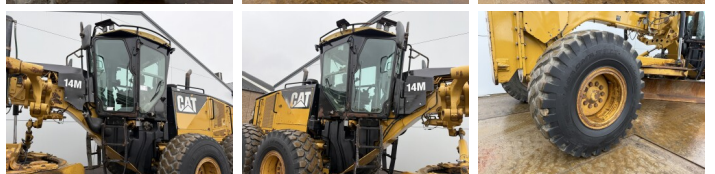

Caterpillar

Caterpillar 14M

BOSS
MACHINERY

Año **2008**
Número de referencia **BM007047**

Algemeen

Tipo **14M**
Ubicación **Veldhoven, Netherlands**
Certificaat **EPA**
Disponible a Boss Machinery! Esta Caterpillar 14M Grader de 2008 con 0 horas de trabajo, tiene un motor de 205 kW. El peso total de Caterpillar 14M es 20560 kg y las dimensiones son 10.86 x 3.08 x 3.56. Además, 14M esta equipada con Airco, Radio, AdBlue, Ripper Valve, Bluetooth, Función hidráulica adicional. La Caterpillar Grader tiene un EPA Certificación. Si necesita mas información de esta Caterpillar 14M o desea visitar nuestras instalaciones no dude en ponerse en contacto con nosotros.

Maten / Gewichten

Peso **20560**
Dimensiones L*A*A **10.86 x 3.08 x 3.56**

Technische informatie

Configuraciones de la unidad **6x4**

Motor informatie

arca del motor **Caterpillar**
Modelo de motor **C11**
Cilindros **6**
Turbo
Capacidad en kW **205**

Banden / Rupsen

60% 60% **20.5R25**
40% 40% **20.5R25**
40% 40% **20.5R25**

Opties

Airco