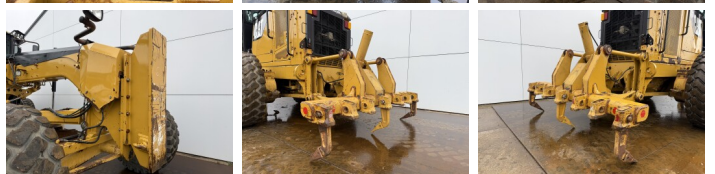

Caterpillar

Caterpillar 14M

BOSS
MACHINERY

Año **2008**
Número de referencia **BM007047**

Algemeen

Tipo **14M**
Ubicación **Veldhoven, Netherlands**
Certificaat **EPA**
Disponible a Boss Machinery! Esta Caterpillar 14M Grader de 2008 con 0 horas de trabajo, tiene un motor de 205 kW. El peso total de Caterpillar 14M es 20560 kg y las dimensiones son 10.86 x 3.08 x 3.56. Además, 14M esta equipada con Airco, Radio, AdBlue, Ripper Valve, Bluetooth, Función hidráulica adicional. La Caterpillar Grader tiene un EPA Certificación. Si necesita mas información de esta Caterpillar 14M o desea visitar nuestras instalaciones no dude en ponerse en contacto con nosotros.

Maten / Gewichten

Peso **20560**
Dimensiones L*A*A **10.86 x 3.08 x 3.56**

Technische informatie

Configuraciones de la unidad **6x4**

Motor informatie

arca del motor **Caterpillar**
Modelo de motor **C11**
Cilindros **6**
Turbo
Capacidad en kW **205**

Banden / Rupsen

60% 60% **20.5R25**
40% 40% **20.5R25**
40% 40% **20.5R25**

Opties

Airco