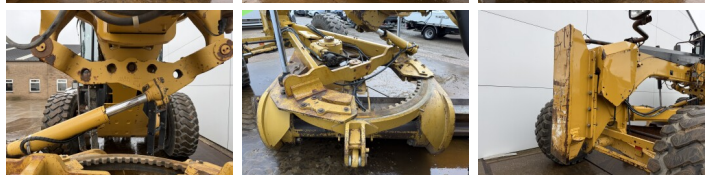

Caterpillar

Caterpillar 14M

BOSS
MACHINERY

Año **2008**
Número de referencia **BM007047**

Algemeen

Tipo **14M**
Ubicación **Veldhoven, Netherlands**
Certificaat **EPA**
Disponible a Boss Machinery! Esta Caterpillar 14M Grader de 2008 con 0 horas de trabajo, tiene un motor de 205 kW. El peso total de Caterpillar 14M es 20560 kg y las dimensiones son 10.86 x 3.08 x 3.56. Además, 14M esta equipada con Airco, Radio, AdBlue, Ripper Valve, Bluetooth, Función hidráulica adicional. La Caterpillar Grader tiene un EPA Certificación. Si necesita mas información de esta Caterpillar 14M o desea visitar nuestras instalaciones no dude en ponerse en contacto con nosotros.

Maten / Gewichten

Peso **20560**
Dimensiones L*A*A **10.86 x 3.08 x 3.56**

Technische informatie

Configuraciones de la unidad **6x4**

Motor informatie

arca del motor **Caterpillar**
Modelo de motor **C11**
Cilindros **6**
Turbo
Capacidad en kW **205**

Banden / Rupsen

60% 60% **20.5R25**
40% 40% **20.5R25**
40% 40% **20.5R25**

Opties

Airco