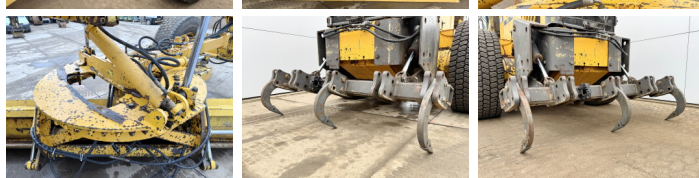

Volvo

Volvo G970

€ 56.500excl.

Año 2011
Número de referencia BM006230

Algemeen

Tipo G970
Ubicación Veldhoven, Netherlands
Certificaat EPA
Chassis nummer VCE0G970POS525327

Descripción Disponible a Boss Machinery! Esta Volvo G970 Grader de 2011 con 0 horas de trabajo, tiene un motor de 191 kW. El peso total de Volvo G970 es 20680 kg y las dimensiones son 10.40 x 2.95 x 3.30. Además, G970 esta equipada con Airco, Función hidráulica adicional. La Volvo Grader tiene un EPA Certificación. Si necesita mas información de esta Volvo G970 o desea visitar nuestras instalaciones no dude en ponerse en contacto con nosotros.

Maten / Gewichten

Peso 20680
Dimensiones L*A*A 10.40 x 2.95 x 3.30

Technische informatie

Configuraciones de la unidad 6x4

Motor informatie

arca del motor Volvo
Modelo de motor D9B
Cilindros 6
Turbo
Capacidad en kW 191

Banden / Rupsen

50%	50%	20.5R25
50%	50%	20.5R25
50%	50%	20.5R25

BOSS

MACHINERY

Opties

Airco

Función hidráulica adicional