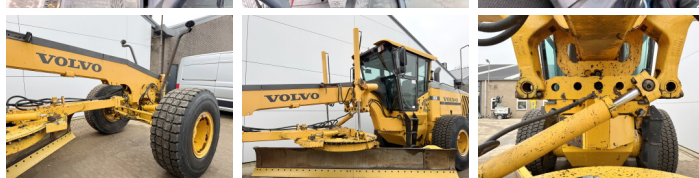

Volvo

Volvo G970

€ 56.500excl.

Año 2011
Número de referencia BM006230

Algemeen

Tipo G970
Ubicación Veldhoven, Netherlands
Certificaat EPA
Chassis nummer VCE0G970POS525327

Descripción Disponible a Boss Machinery! Esta Volvo G970 Grader de 2011 con 0 horas de trabajo, tiene un motor de 191 kW. El peso total de Volvo G970 es 20680 kg y las dimensiones son 10.40 x 2.95 x 3.30. Además, G970 esta equipada con Airco, Función hidráulica adicional. La Volvo Grader tiene un EPA Certificación. Si necesita mas información de esta Volvo G970 o desea visitar nuestras instalaciones no dude en ponerse en contacto con nosotros.

Maten / Gewichten

Peso 20680
Dimensiones L*A*A 10.40 x 2.95 x 3.30

Technische informatie

Configuraciones de la unidad 6x4

Motor informatie

arca del motor Volvo
Modelo de motor D9B
Cilindros 6
Turbo
Capacidad en kW 191

Banden / Rupsen

50%	50%	20.5R25
50%	50%	20.5R25
50%	50%	20.5R25

BOSS

MACHINERY

Opties

Airco

Función hidráulica adicional