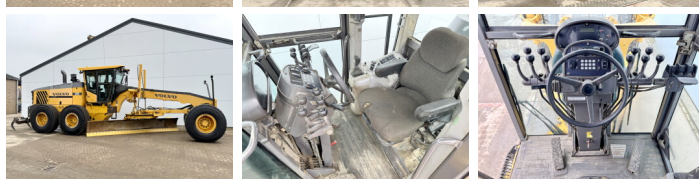

Volvo

Volvo G970

€ 56.500excl.

Año 2011
Número de referencia BM006230

Algemeen

Tipo G970
Ubicación Veldhoven, Netherlands
Certificaat EPA
Chassis nummer VCE0G970POS525327

Descripción Disponible a Boss Machinery! Esta Volvo G970 Grader de 2011 con 0 horas de trabajo, tiene un motor de 191 kW. El peso total de Volvo G970 es 20680 kg y las dimensiones son 10.40 x 2.95 x 3.30. Además, G970 esta equipada con Airco, Función hidráulica adicional. La Volvo Grader tiene un EPA Certificación. Si necesita mas información de esta Volvo G970 o desea visitar nuestras instalaciones no dude en ponerse en contacto con nosotros.

Maten / Gewichten

Peso 20680
Dimensiones L*A*A 10.40 x 2.95 x 3.30

Technische informatie

Configuraciones de la unidad 6x4

Motor informatie

arca del motor Volvo
Modelo de motor D9B
Cilindros 6
Turbo
Capacidad en kW 191

Banden / Rupsen

50%	50%	20.5R25
50%	50%	20.5R25
50%	50%	20.5R25

BOSS

MACHINERY

Opties

Airco

Función hidráulica adicional