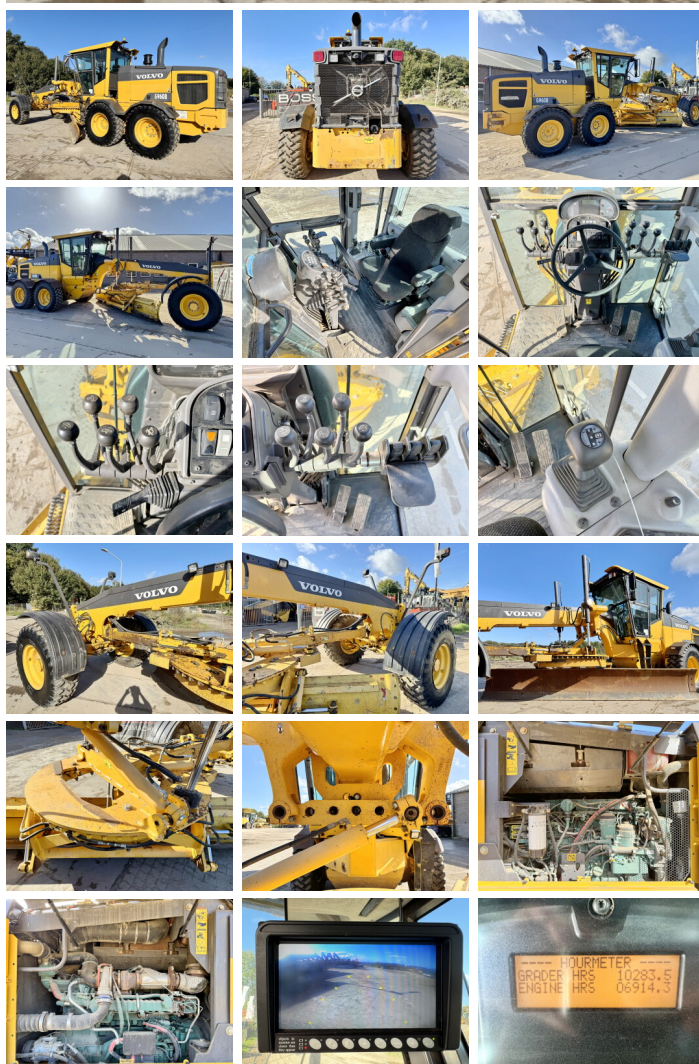

Volvo

Volvo G960B

BOSS
MACHINERY

€ 67.500excl.

Año **2014**
Número de referencia **BM006012**
Horas **10.283**

Algemeen

Tipo **G960B**
Ubicación **Veldhoven, Netherlands**
Certificaat **EPA**

Descripción

Disponible a Boss Machinery! Esta Volvo G960B Grader de 2014 con 10283 horas de trabajo, tiene un motor de 191 kW. El peso total de Volvo G960B es 17970 kg y las dimensiones son 9.30 x 2.70 x 3.30. Además, G960B esta equipada con Radio, Heated Mirrors, Backup alarm, Camera, Beacon, Airco. La Volvo Grader tiene un EPA Certificación. Si necesita mas información de esta Volvo G960B o desea visitar nuestras instalaciones no dude en ponerse en contacto con nosotros.

Maten / Gewichten

Dimensiones L*A*A **9.30 x 2.70 x 3.30**
Peso **17970**

Technische informatie

Configuraciones de la unidad **6x4**

Motor informatie

arca del motor **Volvo**
Modelo de motor **D8H**
Cilindros **6**
Turbo
Capacidad en kW **191**

Banden / Rupsen

60% 60% **17.5R25**
60% 60% **17.5R25**
60% 60% **17.5R25**

HOURMETER
GRADER HRS 10283.0
ENGINE HRS 06914.0