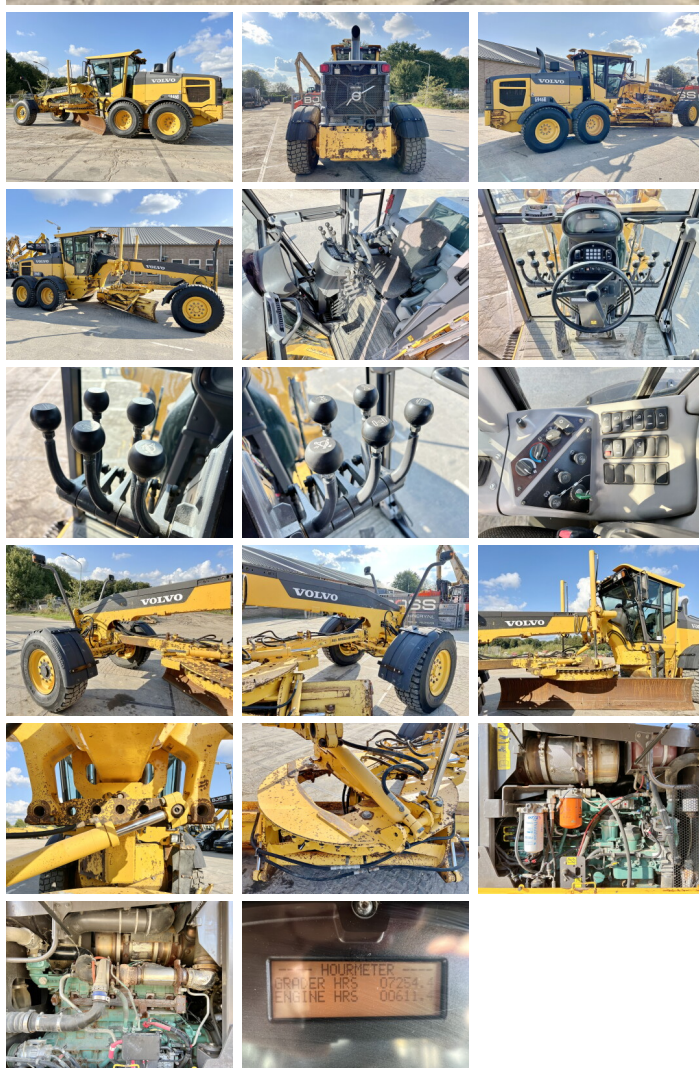

Volvo

Volvo G946B 6x6

BOSS
MACHINERY

€ 74.500excl.

Año **2013**
Número de referencia **BM006033**
Horas **7.254**

Algemeen

Tipo **G946B 6x6**
Ubicación **Veldhoven, Netherlands**
Certificaat **EPA**

Descripción

Disponble a Boss Machinery! Esta Volvo G946B 6x6 Grader de 2013 con 7254 horas de trabajo, tiene un motor de 191 kW. El peso total de Volvo G946B 6x6 es 17500 kg y las dimensiones son 9.35 x 2.82 x 3.23. Además, G946B 6x6 esta equipada con Airco, Radio, Beacon, Heated Mirrors, Backup alarm. La Volvo Grader tiene un EPA Certificación. Si necesita mas información de esta Volvo G946B 6x6 o desea visitar nuestras instalaciones no dude en ponerse en contacto con nosotros.

Maten / Gewichten

Peso **17500**
Dimensiones L*A*A **9.35 x 2.82 x 3.23**

Technische informatie

Configuraciones de la unidad **6x6**

Motor informatie

arca del motor **Volvo**
Modelo de motor **D8H**
Cilindros **6**
Turbo
Capacidad en kW **191**

Banden / Rupsen

50% 50% **17.5R25**
80% 80% **17.5R25**
80% 80% **17.5R25**