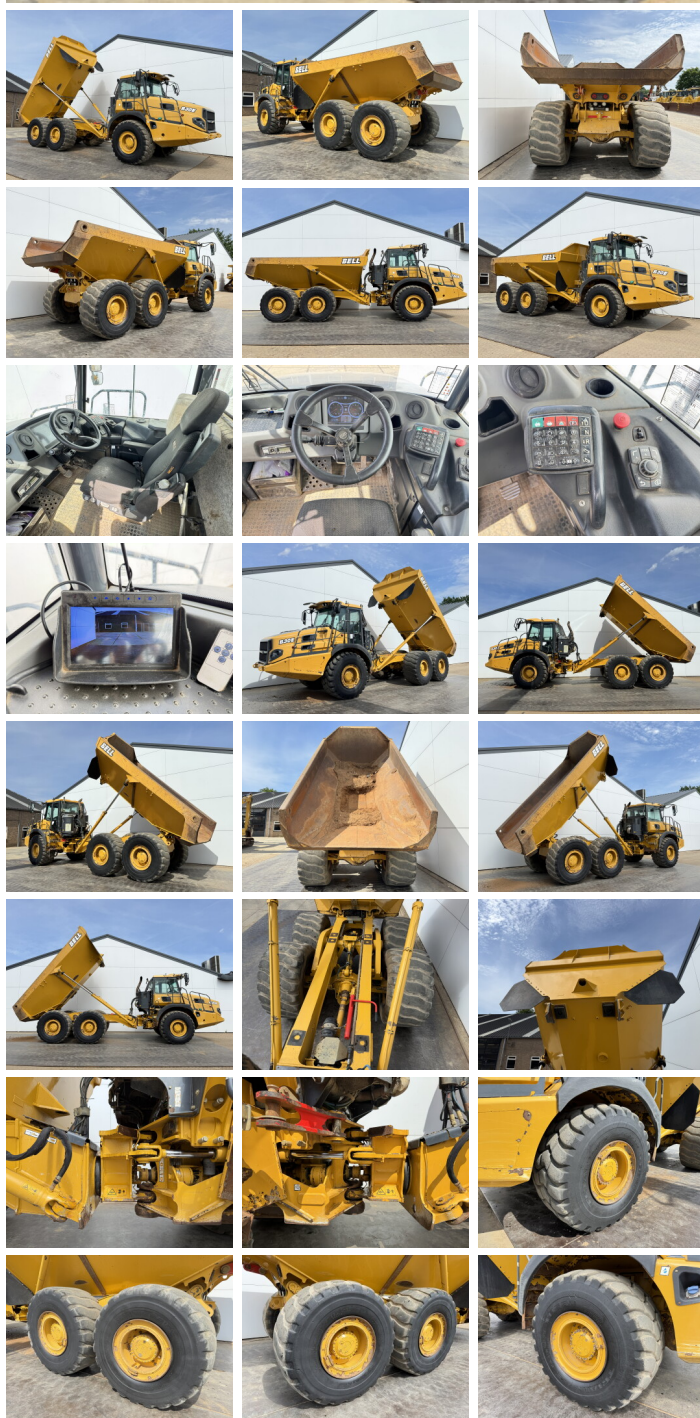

Bell

Bell B30E

€ 79.500excl.

Año **2017**
Número de referencia **BM007764**
Horas **10.825**

Algemeen

Tipo **B30E**
Ubicación **Veldhoven, Netherlands**
Certificaat **CE + EPA**
Descripción **Disponible a Boss Machinery! Esta Bell B30E Dump Truck de 2017 con 10825 horas de trabajo, tiene un motor de 260 kW. El peso total de Bell B30E es 47680 kg y las dimensiones son 9.91 x 3.03 x 3.44. Además, B30E esta equipada con Camera, Body heating, Airco, Radio. La Bell Dump Truck tiene un CE + EPA Certificación. Si necesita mas información de esta Bell B30E o desea visitar nuestras instalaciones no dude en ponerse en contacto con nosotros.**

Maten / Gewichten

Dimensiones L*A*A **9.91 x 3.03 x 3.44**
Peso **47680**

Technische informatie

Configuraciones de la unidad **6x6**

Motor informatie

arca del motor **Mercedes-Benz**
Modelo de motor **OM 936 LA**
Cilindros **6**
Turbo
Capacidad en kW **260**

Banden / Rupsen

40% 40% **30/65R25**
30% 30% **30/65R25**
30% 30% **30/65R25**

BOSS

MACHINERY

Opties

Camera

Body heating

Airco