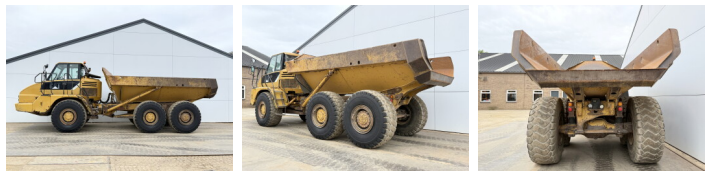

Caterpillar

Caterpillar 725

BOSS

MACHINERY

€ 42.500excl.

Año **2007**
Número de referencia **BM007768**
Horas **20.611**

Algemeen

Tipo **725**
Ubicación **Veldhoven, Netherlands**
Certificaat **CE**

Descripción

Disponible a Boss Machinery! Esta Caterpillar 725 Dump Truck de 2007 con 20611 horas de trabajo, tiene un motor de 227 kW. El peso total de Caterpillar 725 es 22260 kg y las dimensiones son 9.88 x 2.87 x 3.44. Además, 725 esta equipada con Airco, Radio. La Caterpillar Dump Truck tiene un CE Certificación. Si necesita mas información de esta Caterpillar 725 o desea visitar nuestras instalaciones no dude en ponerse en contacto con nosotros.

Maten / Gewichten

Dimensiones L*A*A **9.88 x 2.87 x 3.44**
Peso **22260**

Technische informatie

Configuraciones de la unidad **6x6**

Motor informatie

arca del motor **Caterpillar**
Modelo de motor **C11**
Cilindros **6**
Turbo
Capacidad en kW **227**

Banden / Rupsen

20% 20% **23.5R25**
20% 20% **23.5R25**
20% 20% **23.5R25**

Opties

Airco
Radio