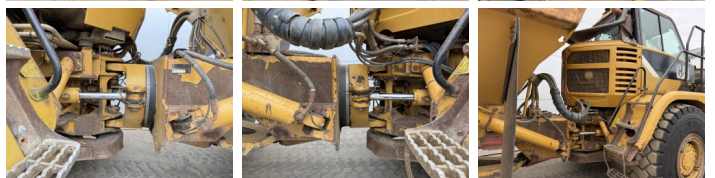

Descripción

Disponible a Boss Machinery! Esta Caterpillar 725 Dump Truck de 2007 con 20611 horas de trabajo, tiene un motor de 227 kW. El peso total de Caterpillar 725 es 22260 kg y las dimensiones son 9.88 x 2.87 x 3.44. Además, 725 esta equipada con Airco, Radio. La Caterpillar Dump Truck tiene un CE Certificación. Si necesita mas información de esta Caterpillar 725 o desea visitar nuestras instalaciones no dude en ponerse en contacto con nosotros.

Banden / Rupsen

20% 20% **23.5R25**
20% 20% **23.5R25**
20% 20% **23.5R25**

Opties

Airco
Radio