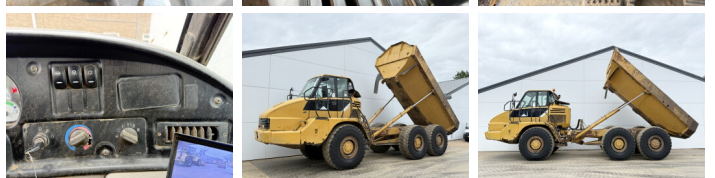

Descripción

Disponible a Boss Machinery! Esta Caterpillar 725 Dump Truck de 2007 con 20611 horas de trabajo, tiene un motor de 227 kW. El peso total de Caterpillar 725 es 22260 kg y las dimensiones son 9.88 x 2.87 x 3.44. Además, 725 esta equipada con Airco, Radio. La Caterpillar Dump Truck tiene un CE Certificación. Si necesita mas información de esta Caterpillar 725 o desea visitar nuestras instalaciones no dude en ponerse en contacto con nosotros.

Maten / Gewichten

Dimensiones L*A*A **9.88 x 2.87 x 3.44**
Peso **22260**

Technische informatie

Configuraciones de la unidad **6x6**

Motor informatie

arca del motor **Caterpillar**
Modelo de motor **C11**
Cilindros **6**
Turbo
Capacidad en kW **227**

Banden / Rupsen

20% 20% **23.5R25**
20% 20% **23.5R25**
20% 20% **23.5R25**

Opties

Airco
Radio