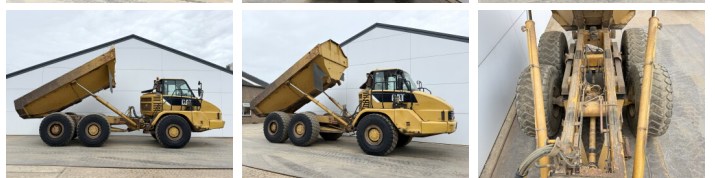

Caterpillar

Caterpillar 725

BOSS

MACHINERY

€ 42.500excl.

Año **2007**
Número de referencia **BM007768**
Horas **20.611**

Algemeen

Tipo **725**
Ubicación **Veldhoven, Netherlands**
Certificaat **CE**

Descripción

Disponible a Boss Machinery! Esta Caterpillar 725 Dump Truck de 2007 con 20611 horas de trabajo, tiene un motor de 227 kW. El peso total de Caterpillar 725 es 22260 kg y las dimensiones son 9.88 x 2.87 x 3.44. Además, 725 esta equipada con Airco, Radio. La Caterpillar Dump Truck tiene un CE Certificación. Si necesita mas información de esta Caterpillar 725 o desea visitar nuestras instalaciones no dude en ponerse en contacto con nosotros.

Maten / Gewichten

Dimensiones L*A*A **9.88 x 2.87 x 3.44**
Peso **22260**

Technische informatie

Configuraciones de la unidad **6x6**

Motor informatie

arca del motor **Caterpillar**
Modelo de motor **C11**
Cilindros **6**
Turbo
Capacidad en kW **227**

Banden / Rupsen

20% 20% **23.5R25**
20% 20% **23.5R25**
20% 20% **23.5R25**

Opties

Airco
Radio