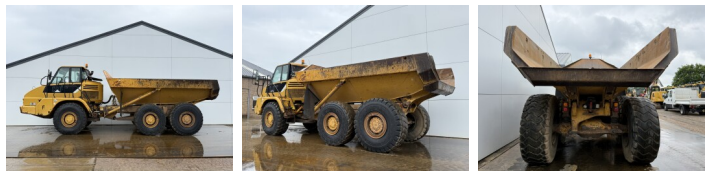

Caterpillar

Caterpillar 725

BOSS

MACHINERY

€ 44.500excl.

Año **2007**
Número de referencia **BM007765**
Horas **18.102**

Algemeen

Tipo **725**
Ubicación **Veldhoven, Netherlands**
Certificaat **CE**

Descripción

Disponible a Boss Machinery! Esta Caterpillar 725 Dump Truck de 2007 con 18102 horas de trabajo, tiene un motor de 227 kW. El peso total de Caterpillar 725 es 22260 kg y las dimensiones son 9.97 x 2.90 x 3.41. Además, 725 esta equipada con Camera, Body heating, Bluetooth, Radio, Airco. La Caterpillar Dump Truck tiene un CE Certificación. Si necesita mas información de esta Caterpillar 725 o desea visitar nuestras instalaciones no dude en ponerse en contacto con nosotros.

Maten / Gewichten

Dimensiones L*A*A **9.97 x 2.90 x 3.41**
Peso **22260**

Technische informatie

Configuraciones de la unidad **6x6**

Motor informatie

arca del motor **Caterpillar**
Modelo de motor **C11**
Cilindros **6**
Turbo
Capacidad en kW **227**

Banden / Rupsen

30% 30% **23.5R25**
10% 10% **23.5R25**
10% 10% **23.5R25**

Opties

Camera

Body heating

Bluetooth

Radio

Airco