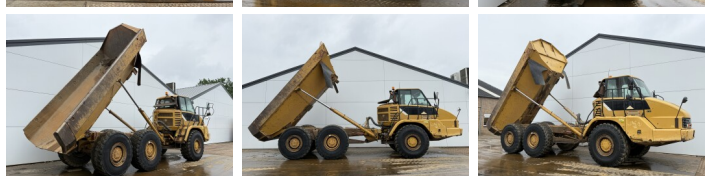

Descripción

Disponible a Boss Machinery! Esta Caterpillar 725 Dump Truck de 2007 con 18102 horas de trabajo, tiene un motor de 227 kW. El peso total de Caterpillar 725 es 22260 kg y las dimensiones son 9.97 x 2.90 x 3.41. Además, 725 esta equipada con Camera, Body heating, Bluetooth, Radio, Airco. La Caterpillar Dump Truck tiene un CE Certificación. Si necesita mas información de esta Caterpillar 725 o desea visitar nuestras instalaciones no dude en ponerse en contacto con nosotros.

Maten / Gewichten

Dimensiones L*A*A **9.97 x 2.90 x 3.41**
Peso **22260**

Technische informatie

Configuraciones de la unidad **6x6**

Motor informatie

arca del motor **Caterpillar**
Modelo de motor **C11**
Cilindros **6**
Turbo
Capacidad en kW **227**

Banden / Rupsen

30% 30% **23.5R25**
10% 10% **23.5R25**
10% 10% **23.5R25**

Opties

Camera

Body heating

Bluetooth

Radio

Airco