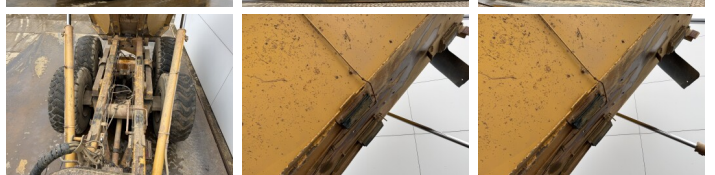

Descripción

Disponible a Boss Machinery! Esta Caterpillar 725 Dump Truck de 2007 con 18102 horas de trabajo, tiene un motor de 227 kW. El peso total de Caterpillar 725 es 22260 kg y las dimensiones son 9.97 x 2.90 x 3.41. Además, 725 esta equipada con Camera, Body heating, Bluetooth, Radio, Airco. La Caterpillar Dump Truck tiene un CE Certificación. Si necesita mas información de esta Caterpillar 725 o desea visitar nuestras instalaciones no dude en ponerse en contacto con nosotros.

Maten / Gewichten

Dimensiones L*A*A **9.97 x 2.90 x 3.41**
Peso **22260**

Technische informatie

Configuraciones de la unidad **6x6**

Motor informatie

arca del motor **Caterpillar**
Modelo de motor **C11**
Cilindros **6**
Turbo
Capacidad en kW **227**

Banden / Rupsen

30% 30% **23.5R25**
10% 10% **23.5R25**
10% 10% **23.5R25**

Opties

Camera

Body heating

Bluetooth

Radio

Airco