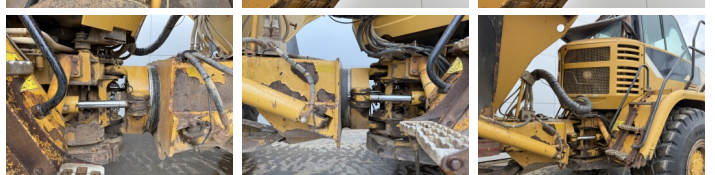

Descripción

Disponible a Boss Machinery! Esta Caterpillar 725 Dump Truck de 2007 con 18102 horas de trabajo, tiene un motor de 227 kW. El peso total de Caterpillar 725 es 22260 kg y las dimensiones son 9.97 x 2.90 x 3.41. Además, 725 esta equipada con Camera, Body heating, Bluetooth, Radio, Airco. La Caterpillar Dump Truck tiene un CE Certificación. Si necesita mas información de esta Caterpillar 725 o desea visitar nuestras instalaciones no dude en ponerse en contacto con nosotros.

Maten / Gewichten

Dimensiones L*A*A **9.97 x 2.90 x 3.41**
Peso **22260**

Technische informatie

Configuraciones de la unidad **6x6**

Motor informatie

arca del motor **Caterpillar**
Modelo de motor **C11**
Cilindros **6**
Turbo
Capacidad en kW **227**

Banden / Rupsen

30% 30% **23.5R25**
10% 10% **23.5R25**
10% 10% **23.5R25**

Opties

Camera

Body heating

Bluetooth

Radio

Airco