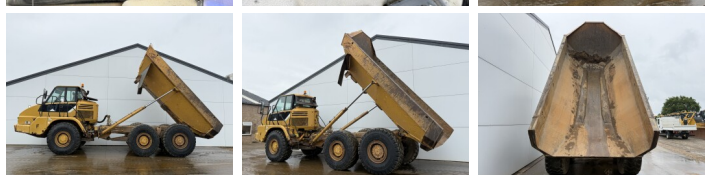

Descripción

Disponible a Boss Machinery! Esta Caterpillar 725 Dump Truck de 2007 con 18102 horas de trabajo, tiene un motor de 227 kW. El peso total de Caterpillar 725 es 22260 kg y las dimensiones son 9.97 x 2.90 x 3.41. Además, 725 esta equipada con Camera, Body heating, Bluetooth, Radio, Airco. La Caterpillar Dump Truck tiene un CE Certificación. Si necesita mas información de esta Caterpillar 725 o desea visitar nuestras instalaciones no dude en ponerse en contacto con nosotros.

Maten / Gewichten

Dimensiones L*A*A **9.97 x 2.90 x 3.41**
Peso **22260**

Technische informatie

Configuraciones de la unidad **6x6**

Motor informatie

arca del motor **Caterpillar**
Modelo de motor **C11**
Cilindros **6**
Turbo
Capacidad en kW **227**

Banden / Rupsen

30% 30% **23.5R25**
10% 10% **23.5R25**
10% 10% **23.5R25**

Opties

Camera

Body heating

Bluetooth

Radio

Airco