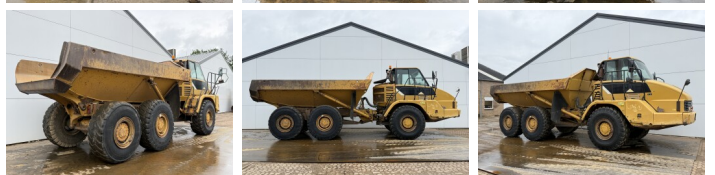

Caterpillar

Caterpillar 725

BOSS

MACHINERY

€ 44.500excl.

Año **2007**
Número de referencia **BM007765**
Horas **18.102**

Algemeen

Tipo **725**
Ubicación **Veldhoven, Netherlands**
Certificaat **CE**

Descripción

Disponible a Boss Machinery! Esta Caterpillar 725 Dump Truck de 2007 con 18102 horas de trabajo, tiene un motor de 227 kW. El peso total de Caterpillar 725 es 22260 kg y las dimensiones son 9.97 x 2.90 x 3.41. Además, 725 esta equipada con Camera, Body heating, Bluetooth, Radio, Airco. La Caterpillar Dump Truck tiene un CE Certificación. Si necesita mas información de esta Caterpillar 725 o desea visitar nuestras instalaciones no dude en ponerse en contacto con nosotros.

Maten / Gewichten

Dimensiones L*A*A **9.97 x 2.90 x 3.41**
Peso **22260**

Technische informatie

Configuraciones de la unidad **6x6**

Motor informatie

arca del motor **Caterpillar**
Modelo de motor **C11**
Cilindros **6**
Turbo
Capacidad en kW **227**

Banden / Rupsen

30% 30% **23.5R25**
10% 10% **23.5R25**
10% 10% **23.5R25**

Opties

Camera

Body heating

Bluetooth

Radio

Airco