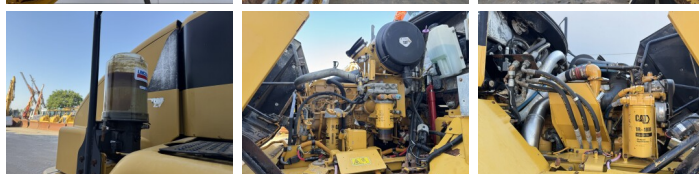

Caterpillar

Caterpillar 725

BOSS

MACHINERY

€ 52.500excl.

Año **2011**
Número de referencia **BM007722**
Horas **10.042**

Algemeen

Tipo **725**
Ubicación **Veldhoven, Netherlands**
Dutch vehicle
Certificaat **CE**

Descripción

Disponible a Boss Machinery! Esta Caterpillar 725 Dump Truck de 2011 con 10042 horas de trabajo, tiene un motor de 227 kW. Único propietario en Holanda. El peso total de Caterpillar 725 es 22260 kg y las dimensiones son 10.08 x 3.00 x 3.48. Además, 725 esta equipada con Radio, Bluetooth, Airco, Body heating, Engrase central. La Caterpillar Dump Truck tiene un CE Certificación. Si necesita mas información de esta Caterpillar 725 o desea visitar nuestras instalaciones no dude en ponerse en contacto con nosotros.

Maten / Gewichten

Dimensiones L*A*A **10.08 x 3.00 x 3.48**
Peso **22260**

Technische informatie

Configuraciones de la unidad **6x6**

Motor informatie

---

arca del motor **Caterpillar**
Modelo de motor **C11**
Cilindros **6**
Turbo
Capacidad en kW **227**

Banden / Rupsen

20% 20% **23.5R25**
10% 10% **23.5R25**