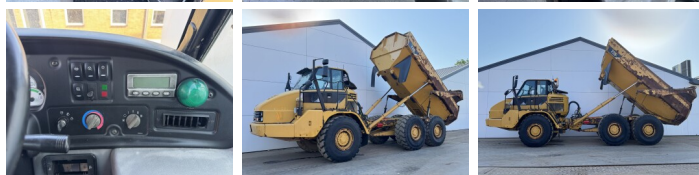

Caterpillar

Caterpillar 725

BOSS

MACHINERY

€ 52.500excl.

Año **2011**
Número de referencia **BM007722**
Horas **10.042**

Algemeen

Tipo **725**
Ubicación **Veldhoven, Netherlands**
Dutch vehicle
Certificaat **CE**

Descripción

Disponible a Boss Machinery! Esta Caterpillar 725 Dump Truck de 2011 con 10042 horas de trabajo, tiene un motor de 227 kW. Único propietario en Holanda. El peso total de Caterpillar 725 es 22260 kg y las dimensiones son 10.08 x 3.00 x 3.48. Además, 725 esta equipada con Radio, Bluetooth, Airco, Body heating, Engrase central. La Caterpillar Dump Truck tiene un CE Certificación. Si necesita mas información de esta Caterpillar 725 o desea visitar nuestras instalaciones no dude en ponerse en contacto con nosotros.

Maten / Gewichten

Dimensiones L*A*A **10.08 x 3.00 x 3.48**
Peso **22260**

Technische informatie

Configuraciones de la unidad **6x6**

Motor informatie

---

arca del motor **Caterpillar**
Modelo de motor **C11**
Cilindros **6**
Turbo
Capacidad en kW **227**

Banden / Rupsen

20% 20% **23.5R25**
10% 10% **23.5R25**