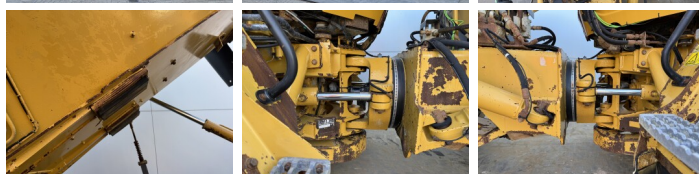

Caterpillar

Caterpillar 725

BOSS

MACHINERY

€ 52.500excl.

Año **2011**
Número de referencia **BM007722**
Horas **10.042**

Algemeen

Tipo **725**
Ubicación **Veldhoven, Netherlands**
Dutch vehicle
Certificaat **CE**

Descripción

Disponible a Boss Machinery! Esta Caterpillar 725 Dump Truck de 2011 con 10042 horas de trabajo, tiene un motor de 227 kW. Único propietario en Holanda. El peso total de Caterpillar 725 es 22260 kg y las dimensiones son 10.08 x 3.00 x 3.48. Además, 725 esta equipada con Radio, Bluetooth, Airco, Body heating, Engrase central. La Caterpillar Dump Truck tiene un CE Certificación. Si necesita mas información de esta Caterpillar 725 o desea visitar nuestras instalaciones no dude en ponerse en contacto con nosotros.

Maten / Gewichten

Dimensiones L*A*A **10.08 x 3.00 x 3.48**
Peso **22260**

Technische informatie

Configuraciones de la unidad **6x6**

Motor informatie

---

arca del motor **Caterpillar**
Modelo de motor **C11**
Cilindros **6**
Turbo
Capacidad en kW **227**

Banden / Rupsen

20% 20% **23.5R25**
10% 10% **23.5R25**