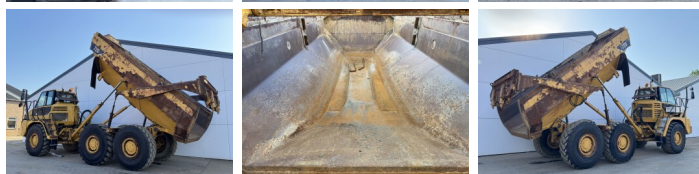

Caterpillar

Caterpillar 725

BOSS

MACHINERY

€ 52.500excl.

Año **2011**
Número de referencia **BM007722**
Horas **10.042**

Algemeen

Tipo **725**
Ubicación **Veldhoven, Netherlands**
Dutch vehicle
Certificaat **CE**

Descripción

Disponible a Boss Machinery! Esta Caterpillar 725 Dump Truck de 2011 con 10042 horas de trabajo, tiene un motor de 227 kW. Único propietario en Holanda. El peso total de Caterpillar 725 es 22260 kg y las dimensiones son 10.08 x 3.00 x 3.48. Además, 725 esta equipada con Radio, Bluetooth, Airco, Body heating, Engrase central. La Caterpillar Dump Truck tiene un CE Certificación. Si necesita mas información de esta Caterpillar 725 o desea visitar nuestras instalaciones no dude en ponerse en contacto con nosotros.

Maten / Gewichten

Dimensiones L*A*A **10.08 x 3.00 x 3.48**
Peso **22260**

Technische informatie

Configuraciones de la unidad **6x6**

Motor informatie

---

arca del motor **Caterpillar**
Modelo de motor **C11**
Cilindros **6**
Turbo
Capacidad en kW **227**

Banden / Rupsen

20% 20% **23.5R25**
10% 10% **23.5R25**