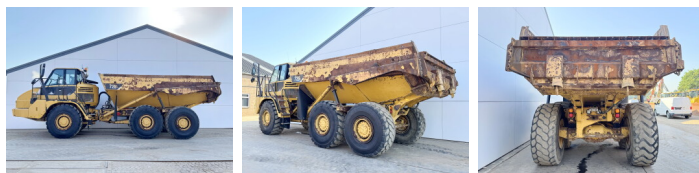

Caterpillar

Caterpillar 725

BOSS

MACHINERY

€ 52.500excl.

Año **2011**
Número de referencia **BM007722**
Horas **10.042**

Algemeen

Tipo **725**
Ubicación **Veldhoven, Netherlands**
Dutch vehicle
Certificaat **CE**

Descripción

Disponible a Boss Machinery! Esta Caterpillar 725 Dump Truck de 2011 con 10042 horas de trabajo, tiene un motor de 227 kW. Único propietario en Holanda. El peso total de Caterpillar 725 es 22260 kg y las dimensiones son 10.08 x 3.00 x 3.48. Además, 725 esta equipada con Radio, Bluetooth, Airco, Body heating, Engrase central. La Caterpillar Dump Truck tiene un CE Certificación. Si necesita mas información de esta Caterpillar 725 o desea visitar nuestras instalaciones no dude en ponerse en contacto con nosotros.

Maten / Gewichten

Dimensiones L*A*A **10.08 x 3.00 x 3.48**
Peso **22260**

Technische informatie

Configuraciones de la unidad **6x6**

Motor informatie

---

arca del motor **Caterpillar**
Modelo de motor **C11**
Cilindros **6**
Turbo
Capacidad en kW **227**

Banden / Rupsen

20% 20% **23.5R25**
10% 10% **23.5R25**