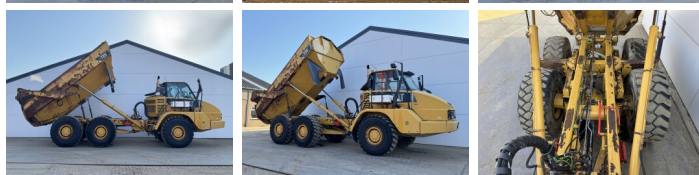

Caterpillar

Caterpillar 725

BOSS

MACHINERY

€ 52.500excl.

Año **2011**
Número de referencia **BM007722**
Horas **10.042**

Algemeen

Tipo **725**
Ubicación **Veldhoven, Netherlands**
Dutch vehicle
Certificaat **CE**

Descripción

Disponible a Boss Machinery! Esta Caterpillar 725 Dump Truck de 2011 con 10042 horas de trabajo, tiene un motor de 227 kW. Único propietario en Holanda. El peso total de Caterpillar 725 es 22260 kg y las dimensiones son 10.08 x 3.00 x 3.48. Además, 725 esta equipada con Radio, Bluetooth, Airco, Body heating, Engrase central. La Caterpillar Dump Truck tiene un CE Certificación. Si necesita mas información de esta Caterpillar 725 o desea visitar nuestras instalaciones no dude en ponerse en contacto con nosotros.

Maten / Gewichten

Dimensiones L*A*A **10.08 x 3.00 x 3.48**
Peso **22260**

Technische informatie

Configuraciones de la unidad **6x6**

Motor informatie

---

arca del motor **Caterpillar**
Modelo de motor **C11**
Cilindros **6**
Turbo
Capacidad en kW **227**

Banden / Rupsen

20% 20% **23.5R25**
10% 10% **23.5R25**