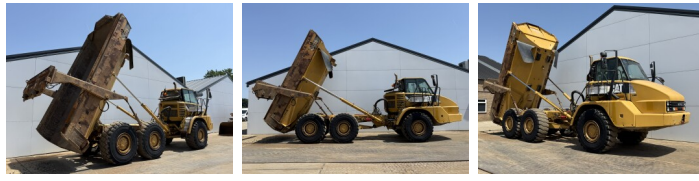

Caterpillar

Caterpillar 725

BOSS

MACHINERY

€ 52.500excl.

Año **2011**
 Número de referencia **BM007723**
 Horas **9.407**

Algemeen

Tipo **725**
 Ubicación **Veldhoven, Netherlands**
 Certificaat **CE**

Descripción

Disponible a Boss Machinery! Esta Caterpillar 725 Dump Truck de 2011 con 9407 horas de trabajo, tiene un motor de 227 kW. El peso total de Caterpillar 725 es 22260 kg y las dimensiones son 10.13 x 3.05 x 3.48. Además, 725 esta equipada con Airco, Body heating, Engrase central. La Caterpillar Dump Truck tiene un CE Certificación. Si necesita mas información de esta Caterpillar 725 o desea visitar nuestras instalaciones no dude en ponerse en contacto con nosotros.

Maten / Gewichten

Peso **22260**
 Dimensiones L*A*A **10.13 x 3.05 x 3.48**

Technische informatie

Configuraciones de la unidad **6x6**

Motor informatie

arca del motor **Caterpillar**
 Modelo de motor **C11**
 Cilindros **6**
 Turbo
 Capacidad en kW **227**

Banden / Rupsen

15% 15% **23.5R25**
 15% 15% **23.5R25**
 15% 15% **23.5R25**

Opties

Airco

Body heating

Engrase central