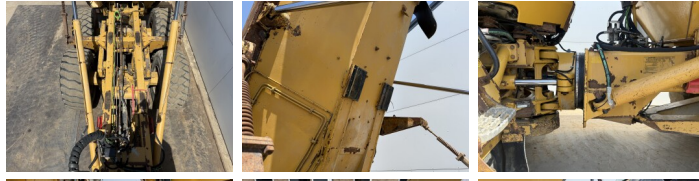

Descripción

Disponible a Boss Machinery! Esta Caterpillar 725 Dump Truck de 2011 con 9407 horas de trabajo, tiene un motor de 227 kW. El peso total de Caterpillar 725 es 22260 kg y las dimensiones son 10.13 x 3.05 x 3.48. Además, 725 esta equipada con Airco, Body heating, Engrase central. La Caterpillar Dump Truck tiene un CE Certificación. Si necesita mas información de esta Caterpillar 725 o desea visitar nuestras instalaciones no dude en ponerse en contacto con nosotros.

Banden / Rupsen

15% 15% **23.5R25**
 15% 15% **23.5R25**
 15% 15% **23.5R25**

Opties

Airco

Body heating

Engrase central