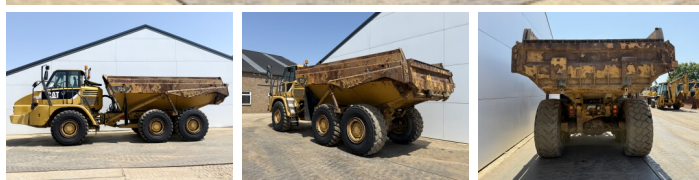

Caterpillar

Caterpillar 725

BOSS

MACHINERY

€ 52.500excl.

Año **2011**
 Número de referencia **BM007723**
 Horas **9.407**

Algemeen

Tipo **725**
 Ubicación **Veldhoven, Netherlands**
 Certificaat **CE**

Descripción

Disponible a Boss Machinery! Esta Caterpillar 725 Dump Truck de 2011 con 9407 horas de trabajo, tiene un motor de 227 kW. El peso total de Caterpillar 725 es 22260 kg y las dimensiones son 10.13 x 3.05 x 3.48. Además, 725 esta equipada con Airco, Body heating, Engrase central. La Caterpillar Dump Truck tiene un CE Certificación. Si necesita mas información de esta Caterpillar 725 o desea visitar nuestras instalaciones no dude en ponerse en contacto con nosotros.

Maten / Gewichten

Peso **22260**
 Dimensiones L*A*A **10.13 x 3.05 x 3.48**

Technische informatie

Configuraciones de la unidad **6x6**

Motor informatie

arca del motor **Caterpillar**
 Modelo de motor **C11**
 Cilindros **6**
 Turbo
 Capacidad en kW **227**

Banden / Rupsen

15% 15% **23.5R25**
 15% 15% **23.5R25**
 15% 15% **23.5R25**

Opties

Airco

Body heating

Engrase central