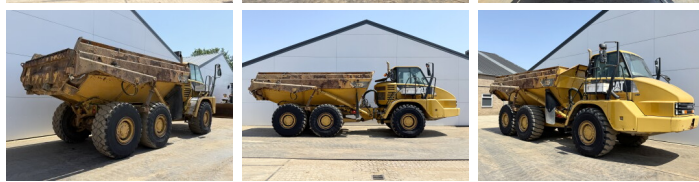

Caterpillar

Caterpillar 725

BOSS

MACHINERY

€ 52.500excl.

Año **2011**
 Número de referencia **BM007723**
 Horas **9.407**

Algemeen

Tipo **725**
 Ubicación **Veldhoven, Netherlands**
 Certificaat **CE**

Descripción

Disponible a Boss Machinery! Esta Caterpillar 725 Dump Truck de 2011 con 9407 horas de trabajo, tiene un motor de 227 kW. El peso total de Caterpillar 725 es 22260 kg y las dimensiones son 10.13 x 3.05 x 3.48. Además, 725 esta equipada con Airco, Body heating, Engrase central. La Caterpillar Dump Truck tiene un CE Certificación. Si necesita mas información de esta Caterpillar 725 o desea visitar nuestras instalaciones no dude en ponerse en contacto con nosotros.

Maten / Gewichten

Peso **22260**
 Dimensiones L*A*A **10.13 x 3.05 x 3.48**

Technische informatie

Configuraciones de la unidad **6x6**

Motor informatie

arca del motor **Caterpillar**
 Modelo de motor **C11**
 Cilindros **6**
 Turbo
 Capacidad en kW **227**

Banden / Rupsen

15% 15% **23.5R25**
 15% 15% **23.5R25**
 15% 15% **23.5R25**

Opties

Airco

Body heating

Engrase central