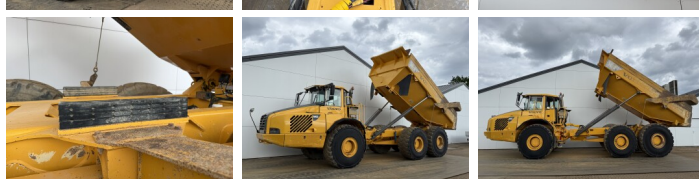

Volvo

Volvo A40D

€ 47.500excl.

Año **2002**
Número de referencia **BM007659**
Horas **29.850**

Algemeen

Tipo **A40D**
Ubicación **Veldhoven, Netherlands**
Descripción **Disponible a Boss Machinery! Esta Volvo A40D Dump Truck de 2002 con 29850 horas de trabajo, tiene un motor de 280 kW. El peso total de Volvo A40D es 31270 kg y las dimensiones son 11.33 x 3.56 x 3.87. Además, A40D esta equipada con Heated Seat, Camera, Airco. Si necesita mas información de esta Volvo A40D o desea visitar nuestras instalaciones no dude en ponerse en contacto con nosotros.**

Maten / Gewichten

Dimensiones L*A*A **11.33 x 3.56 x 3.87**
Peso **31270**

Technische informatie

Configuraciones de la unidad **6x6**

Motor informatie

arca del motor **Volvo**
Modelo de motor **D12C**
Cilindros **6**
Turbo
Capacidad en kW **280**

Banden / Rupsen

30%	20%	29.5R25
20%	20%	29.5R25
20%	20%	29.5R25

Opties

Heated Seat

BOSS

MACHINERY