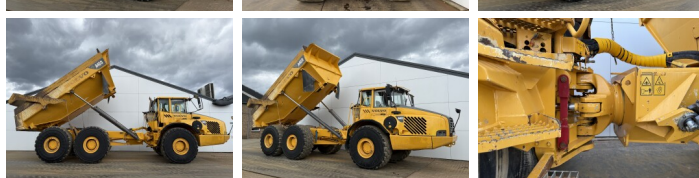

Volvo

Volvo A40D

€ 47.500excl.

Año **2002**
Número de referencia **BM007659**
Horas **29.850**

Algemeen

Tipo **A40D**
Ubicación **Veldhoven, Netherlands**
Descripción **Disponible a Boss Machinery! Esta Volvo A40D Dump Truck de 2002 con 29850 horas de trabajo, tiene un motor de 280 kW. El peso total de Volvo A40D es 31270 kg y las dimensiones son 11.33 x 3.56 x 3.87. Además, A40D esta equipada con Heated Seat, Camera, Airco. Si necesita mas información de esta Volvo A40D o desea visitar nuestras instalaciones no dude en ponerse en contacto con nosotros.**

Maten / Gewichten

Dimensiones L*A*A **11.33 x 3.56 x 3.87**
Peso **31270**

Technische informatie

Configuraciones de la unidad **6x6**

Motor informatie

arca del motor **Volvo**
Modelo de motor **D12C**
Cilindros **6**
Turbo
Capacidad en kW **280**

Banden / Rupsen

30%	20%	29.5R25
20%	20%	29.5R25
20%	20%	29.5R25

Opties

Heated Seat

BOSS

MACHINERY