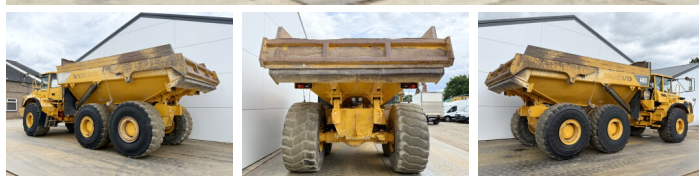

Volvo

Volvo A40D

€ 47.500excl.

Año **2002**
Número de referencia **BM007659**
Horas **29.850**

Algemeen

Tipo **A40D**
Ubicación **Veldhoven, Netherlands**
Descripción **Disponible a Boss Machinery! Esta Volvo A40D Dump Truck de 2002 con 29850 horas de trabajo, tiene un motor de 280 kW. El peso total de Volvo A40D es 31270 kg y las dimensiones son 11.33 x 3.56 x 3.87. Además, A40D esta equipada con Heated Seat, Camera, Airco. Si necesita mas información de esta Volvo A40D o desea visitar nuestras instalaciones no dude en ponerse en contacto con nosotros.**

Maten / Gewichten

Dimensiones L*A*A **11.33 x 3.56 x 3.87**
Peso **31270**

Technische informatie

Configuraciones de la unidad **6x6**

Motor informatie

arca del motor **Volvo**
Modelo de motor **D12C**
Cilindros **6**
Turbo
Capacidad en kW **280**

Banden / Rupsen

30%	20%	29.5R25
20%	20%	29.5R25
20%	20%	29.5R25

Opties

Heated Seat

BOSS

MACHINERY