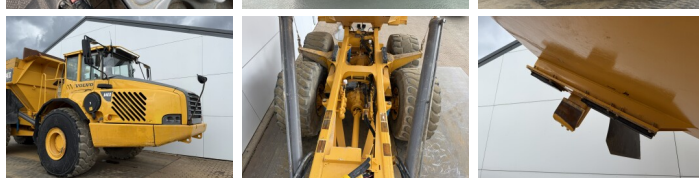

Volvo

Volvo A40D

€ 47.500excl.

Año **2002**
Número de referencia **BM007659**
Horas **29.850**

Algemeen

Tipo **A40D**
Ubicación **Veldhoven, Netherlands**
Descripción **Disponible a Boss Machinery! Esta Volvo A40D Dump Truck de 2002 con 29850 horas de trabajo, tiene un motor de 280 kW. El peso total de Volvo A40D es 31270 kg y las dimensiones son 11.33 x 3.56 x 3.87. Además, A40D esta equipada con Heated Seat, Camera, Airco. Si necesita mas información de esta Volvo A40D o desea visitar nuestras instalaciones no dude en ponerse en contacto con nosotros.**

Maten / Gewichten

Dimensiones L*A*A **11.33 x 3.56 x 3.87**
Peso **31270**

Technische informatie

Configuraciones de la unidad **6x6**

Motor informatie

arca del motor **Volvo**
Modelo de motor **D12C**
Cilindros **6**
Turbo
Capacidad en kW **280**

Banden / Rupsen

30%	20%	29.5R25
20%	20%	29.5R25
20%	20%	29.5R25

Opties

Heated Seat

BOSS

MACHINERY