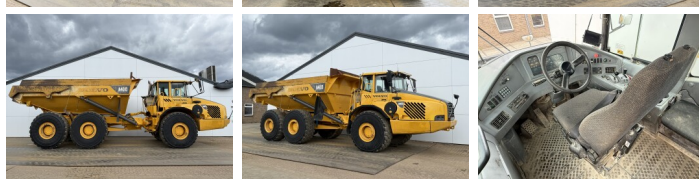

Volvo

Volvo A40D

€ 47.500excl.

Año **2002**
Número de referencia **BM007659**
Horas **29.850**

Algemeen

Tipo **A40D**
Ubicación **Veldhoven, Netherlands**
Descripción **Disponible a Boss Machinery! Esta Volvo A40D Dump Truck de 2002 con 29850 horas de trabajo, tiene un motor de 280 kW. El peso total de Volvo A40D es 31270 kg y las dimensiones son 11.33 x 3.56 x 3.87. Además, A40D esta equipada con Heated Seat, Camera, Airco. Si necesita mas información de esta Volvo A40D o desea visitar nuestras instalaciones no dude en ponerse en contacto con nosotros.**

Maten / Gewichten

Dimensiones L*A*A **11.33 x 3.56 x 3.87**
Peso **31270**

Technische informatie

Configuraciones de la unidad **6x6**

Motor informatie

arca del motor **Volvo**
Modelo de motor **D12C**
Cilindros **6**
Turbo
Capacidad en kW **280**

Banden / Rupsen

30%	20%	29.5R25
20%	20%	29.5R25
20%	20%	29.5R25

Opties

Heated Seat

BOSS

MACHINERY