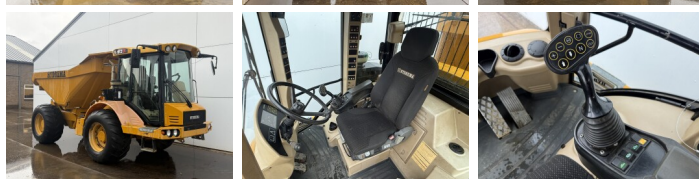

Hydrema

Hydrema 912 ES

BOSS
MACHINERY

€ 42.500excl.

Año **2014**
Número de referencia **BM007681**
Horas **7.925**

Algemeen

Tipo **912 ES**
Ubicación **Veldhoven, Netherlands**
Certificaat **CE**

Descripción

Disponible a Boss Machinery! Esta Hydrema 912 ES Dump Truck de 2014 con 7925 horas de trabajo, tiene un motor de 97 kW. El peso total de Hydrema 912 ES es 8000 kg y las dimensiones son 5.82 x 2.56 x 2.83. Además, 912 ES esta equipada con Climate Control, Camera, Aircro. La Hydrema Dump Truck tiene un CE Certificación. Si necesita mas información de esta Hydrema 912 ES o desea visitar nuestras instalaciones no dude en ponerse en contacto con nosotros.

Maten / Gewichten

Dimensiones L*A*A **5.82 x 2.56 x 2.83**
Peso **8000**

Technische informatie

Configuraciones de la unidad **4x4**

Motor informatie

arca del motor **Cummins**
Modelo de motor **QSB4.5 130**
Cilindros **4**
Turbo
Capacidad en kW **97**

Banden / Rupsen

20% 20% **600/55-26.5**
20% 20% **600/55-26.5**

Opties