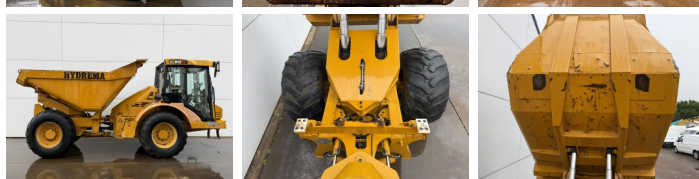

Hydrema

Hydrema 912 ES

BOSS
MACHINERY

€ 42.500excl.

Año **2014**
Número de referencia **BM007681**
Horas **7.925**

Algemeen

Tipo **912 ES**
Ubicación **Veldhoven, Netherlands**
Certificaat **CE**

Descripción

Disponible a Boss Machinery! Esta Hydrema 912 ES Dump Truck de 2014 con 7925 horas de trabajo, tiene un motor de 97 kW. El peso total de Hydrema 912 ES es 8000 kg y las dimensiones son 5.82 x 2.56 x 2.83. Además, 912 ES esta equipada con Climate Control, Camera, Aircro. La Hydrema Dump Truck tiene un CE Certificación. Si necesita mas información de esta Hydrema 912 ES o desea visitar nuestras instalaciones no dude en ponerse en contacto con nosotros.

Maten / Gewichten

Dimensiones L*A*A **5.82 x 2.56 x 2.83**
Peso **8000**

Technische informatie

Configuraciones de la unidad **4x4**

Motor informatie

arca del motor **Cummins**
Modelo de motor **QSB4.5 130**
Cilindros **4**
Turbo
Capacidad en kW **97**

Banden / Rupsen

20% 20% **600/55-26.5**
20% 20% **600/55-26.5**

Opties