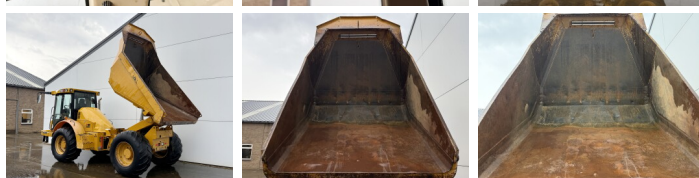

Hydrema

Hydrema 912 ES

BOSS
MACHINERY

€ 42.500excl.

Año **2014**
Número de referencia **BM007681**
Horas **7.925**

Algemeen

Tipo **912 ES**
Ubicación **Veldhoven, Netherlands**
Certificaat **CE**

Descripción

Disponible a Boss Machinery! Esta Hydrema 912 ES Dump Truck de 2014 con 7925 horas de trabajo, tiene un motor de 97 kW. El peso total de Hydrema 912 ES es 8000 kg y las dimensiones son 5.82 x 2.56 x 2.83. Además, 912 ES esta equipada con Climate Control, Camera, Aircro. La Hydrema Dump Truck tiene un CE Certificación. Si necesita mas información de esta Hydrema 912 ES o desea visitar nuestras instalaciones no dude en ponerse en contacto con nosotros.

Maten / Gewichten

Dimensiones L*A*A **5.82 x 2.56 x 2.83**
Peso **8000**

Technische informatie

Configuraciones de la unidad **4x4**

Motor informatie

arca del motor **Cummins**
Modelo de motor **QSB4.5 130**
Cilindros **4**
Turbo
Capacidad en kW **97**

Banden / Rupsen

20% 20% **600/55-26.5**
20% 20% **600/55-26.5**

Opties