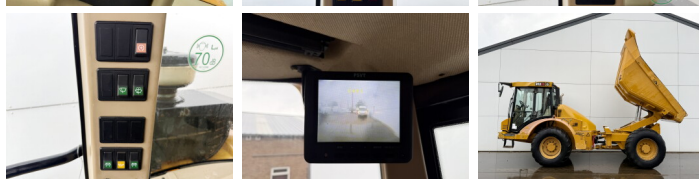

Hydrema

Hydrema 912 ES

BOSS
MACHINERY

€ 42.500excl.

Año **2014**
Número de referencia **BM007681**
Horas **7.925**

Algemeen

Tipo **912 ES**
Ubicación **Veldhoven, Netherlands**
Certificaat **CE**

Descripción

Disponible a Boss Machinery! Esta Hydrema 912 ES Dump Truck de 2014 con 7925 horas de trabajo, tiene un motor de 97 kW. El peso total de Hydrema 912 ES es 8000 kg y las dimensiones son 5.82 x 2.56 x 2.83. Además, 912 ES esta equipada con Climate Control, Camera, Aircro. La Hydrema Dump Truck tiene un CE Certificación. Si necesita mas información de esta Hydrema 912 ES o desea visitar nuestras instalaciones no dude en ponerse en contacto con nosotros.

Maten / Gewichten

Dimensiones L*A*A **5.82 x 2.56 x 2.83**
Peso **8000**

Technische informatie

Configuraciones de la unidad **4x4**

Motor informatie

arca del motor **Cummins**
Modelo de motor **QSB4.5 130**
Cilindros **4**
Turbo
Capacidad en kW **97**

Banden / Rupsen

20% 20% **600/55-26.5**
20% 20% **600/55-26.5**

Opties