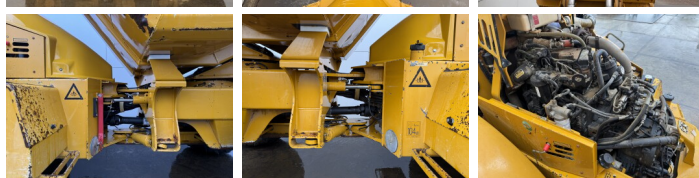

Hydrema

Hydrema 912 ES

BOSS
MACHINERY

€ 42.500excl.

Año **2014**
Número de referencia **BM007681**
Horas **7.925**

Algemeen

Tipo **912 ES**
Ubicación **Veldhoven, Netherlands**
Certificaat **CE**

Descripción

Disponible a Boss Machinery! Esta Hydrema 912 ES Dump Truck de 2014 con 7925 horas de trabajo, tiene un motor de 97 kW. El peso total de Hydrema 912 ES es 8000 kg y las dimensiones son 5.82 x 2.56 x 2.83. Además, 912 ES esta equipada con Climate Control, Camera, Aircro. La Hydrema Dump Truck tiene un CE Certificación. Si necesita mas información de esta Hydrema 912 ES o desea visitar nuestras instalaciones no dude en ponerse en contacto con nosotros.

Maten / Gewichten

Dimensiones L*A*A **5.82 x 2.56 x 2.83**
Peso **8000**

Technische informatie

Configuraciones de la unidad **4x4**

Motor informatie

arca del motor **Cummins**
Modelo de motor **QSB4.5 130**
Cilindros **4**
Turbo
Capacidad en kW **97**

Banden / Rupsen

20% 20% **600/55-26.5**
20% 20% **600/55-26.5**

Opties