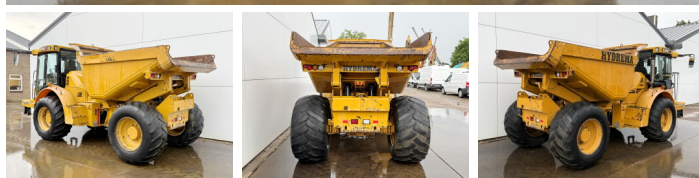

Hydrema

Hydrema 912 ES

BOSS
MACHINERY

€ 42.500excl.

Año **2014**
Número de referencia **BM007681**
Horas **7.925**

Algemeen

Tipo **912 ES**
Ubicación **Veldhoven, Netherlands**
Certificaat **CE**

Descripción

Disponible a Boss Machinery! Esta Hydrema 912 ES Dump Truck de 2014 con 7925 horas de trabajo, tiene un motor de 97 kW. El peso total de Hydrema 912 ES es 8000 kg y las dimensiones son 5.82 x 2.56 x 2.83. Además, 912 ES esta equipada con Climate Control, Camera, Aircro. La Hydrema Dump Truck tiene un CE Certificación. Si necesita mas información de esta Hydrema 912 ES o desea visitar nuestras instalaciones no dude en ponerse en contacto con nosotros.

Maten / Gewichten

Dimensiones L*A*A **5.82 x 2.56 x 2.83**
Peso **8000**

Technische informatie

Configuraciones de la unidad **4x4**

Motor informatie

arca del motor **Cummins**
Modelo de motor **QSB4.5 130**
Cilindros **4**
Turbo
Capacidad en kW **97**

Banden / Rupsen

20% 20% **600/55-26.5**
20% 20% **600/55-26.5**

Opties