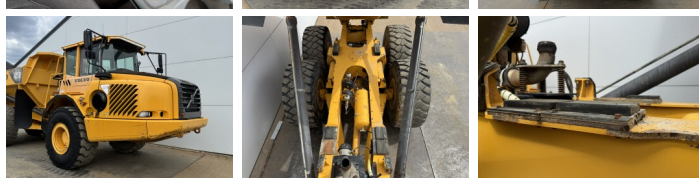

Volvo

Volvo A25D

Año **2007**
Número de referencia **BM007441**
Horas **24.383**

Algemeen

Tipo **A25D**
Ubicación **Veldhoven, Netherlands**
Certificaat **CE**
Disponibile a Boss Machinery! Esta Volvo A25D Dump Truck de 2007 con 24383 horas de trabajo, tiene un motor de 223 kW. El peso total de Volvo A25D es 21560 kg y las dimensiones son 10.24 x 2.95 x 3.43. Además, A25D esta equipada con Body heating, Bluetooth, Radio, Airco, Heated Seat. La Volvo Dump Truck tiene un CE Certificación. Si necesita mas información de esta Volvo A25D o desea visitar nuestras instalaciones no dude en ponerse en contacto con nosotros.

Descripción

Maten / Gewichten

Dimensiones L*A*A **10.24 x 2.95 x 3.43**
Peso **21560**

Technische informatie

Configuraciones de la unidad **6x6**

Motor informatie

arca del motor **Volvo**
Modelo de motor **D9B**
Cilindros **6**
Turbo
Capacidad en kW **223**

Banden / Rupsen

20% 20% **23.5R25**
20% 20% **23.5R25**
20% 20% **23.5R25**

Opties

Body heating

Bluetooth
Radio
Airco
Heated Seat