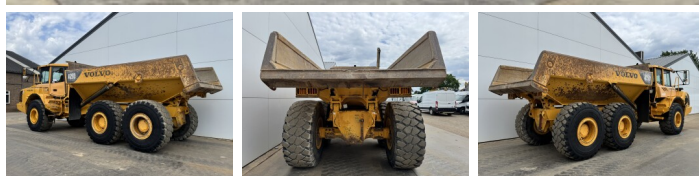

Volvo

Volvo A25D

Año **2007**
Número de referencia **BM007441**
Horas **24.383**

Algemeen

Tipo **A25D**
Ubicación **Veldhoven, Netherlands**
Certificaat **CE**
Disponibile a Boss Machinery! Esta Volvo A25D Dump Truck de 2007 con 24383 horas de trabajo, tiene un motor de 223 kW. El peso total de Volvo A25D es 21560 kg y las dimensiones son 10.24 x 2.95 x 3.43. Además, A25D esta equipada con Body heating, Bluetooth, Radio, Airco, Heated Seat. La Volvo Dump Truck tiene un CE Certificación. Si necesita mas información de esta Volvo A25D o desea visitar nuestras instalaciones no dude en ponerse en contacto con nosotros.

Descripción

Maten / Gewichten

Dimensiones L*A*A **10.24 x 2.95 x 3.43**
Peso **21560**

Technische informatie

Configuraciones de la unidad **6x6**

Motor informatie

arca del motor **Volvo**
Modelo de motor **D9B**
Cilindros **6**
Turbo
Capacidad en kW **223**

Banden / Rupsen

20% 20% **23.5R25**
20% 20% **23.5R25**
20% 20% **23.5R25**

Opties

Body heating

Bluetooth
Radio
Airco
Heated Seat