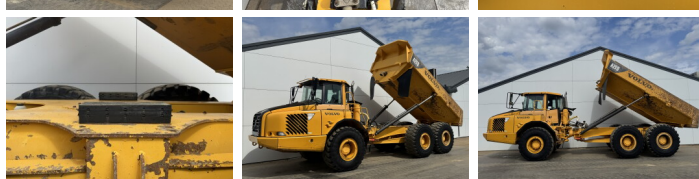

Volvo

Volvo A25D

Año **2007**
Número de referencia **BM007441**
Horas **24.383**

Algemeen

Tipo **A25D**
Ubicación **Veldhoven, Netherlands**
Certificaat **CE**
Disponibile a Boss Machinery! Esta Volvo A25D Dump Truck de 2007 con 24383 horas de trabajo, tiene un motor de 223 kW. El peso total de Volvo A25D es 21560 kg y las dimensiones son 10.24 x 2.95 x 3.43. Además, A25D esta equipada con Body heating, Bluetooth, Radio, Airco, Heated Seat. La Volvo Dump Truck tiene un CE Certificación. Si necesita mas información de esta Volvo A25D o desea visitar nuestras instalaciones no dude en ponerse en contacto con nosotros.

Descripción

Maten / Gewichten

Dimensiones L*A*A **10.24 x 2.95 x 3.43**
Peso **21560**

Technische informatie

Configuraciones de la unidad **6x6**

Motor informatie

arca del motor **Volvo**
Modelo de motor **D9B**
Cilindros **6**
Turbo
Capacidad en kW **223**

Banden / Rupsen

20% 20% **23.5R25**
20% 20% **23.5R25**
20% 20% **23.5R25**

Opties

Body heating

Bluetooth
Radio
Airco
Heated Seat