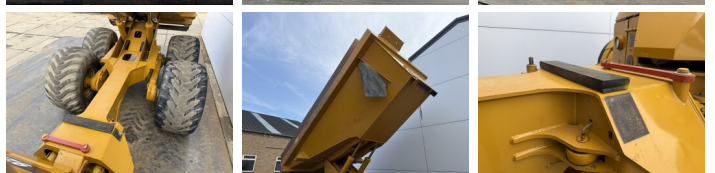

Hydrema

Hydrema 922F

€ 64.500excl.

Año **2016**
Número de referencia **BM007658**
Horas **7.741**

Algemeen

Tipo **922F**
Ubicación **Veldhoven, Netherlands**
Certificaat **CE**

Descripción

Disponible a Boss Machinery! Esta Hydrema 922F Dump Truck de 2016 con 7741 horas de trabajo, tiene un motor de 218 kW. El peso total de Hydrema 922F es 16700 kg y las dimensiones son 9.15 x 3.19 x 3.35. Además, 922F esta equipada con Camera, Radio, Airco, Climate Control. La Hydrema Dump Truck tiene un CE Certificación. Si necesita mas información de esta Hydrema 922F o desea visitar nuestras instalaciones no dude en ponerse en contacto con nosotros.

Maten / Gewichten

Dimensiones L*A*A **9.15 x 3.19 x 3.35**
Peso **16700**

Technische informatie

Configuraciones de la unidad **6x6**

Motor informatie

arca del motor **Cummins**
Modelo de motor **QSB6.7**
Cilindros **6**
Turbo
Capacidad en kW **218**

Banden / Rupsen

30% 30% **800/45-30.5**
30% 30% **800/45-30.5**
30% 30% **800/45-30.5**

BOSS
MACHINERY