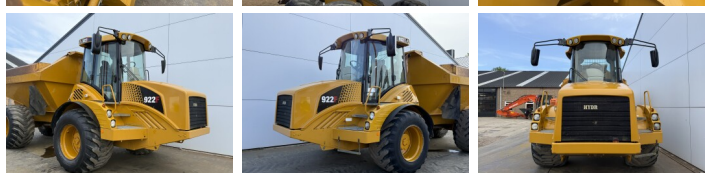

Hydrema

Hydrema 922F

€ 64.500excl.

Año **2016**
Número de referencia **BM007658**
Horas **7.741**

Algemeen

Tipo **922F**
Ubicación **Veldhoven, Netherlands**
Certificaat **CE**

Descripción

Disponible a Boss Machinery! Esta Hydrema 922F Dump Truck de 2016 con 7741 horas de trabajo, tiene un motor de 218 kW. El peso total de Hydrema 922F es 16700 kg y las dimensiones son 9.15 x 3.19 x 3.35. Además, 922F esta equipada con Camera, Radio, Airco, Climate Control. La Hydrema Dump Truck tiene un CE Certificación. Si necesita mas información de esta Hydrema 922F o desea visitar nuestras instalaciones no dude en ponerse en contacto con nosotros.

Maten / Gewichten

Dimensiones L*A*A **9.15 x 3.19 x 3.35**
Peso **16700**

Technische informatie

Configuraciones de la unidad **6x6**

Motor informatie

arca del motor **Cummins**
Modelo de motor **QSB6.7**
Cilindros **6**
Turbo
Capacidad en kW **218**

Banden / Rupsen

30% 30% **800/45-30.5**
30% 30% **800/45-30.5**
30% 30% **800/45-30.5**

BOSS
MACHINERY