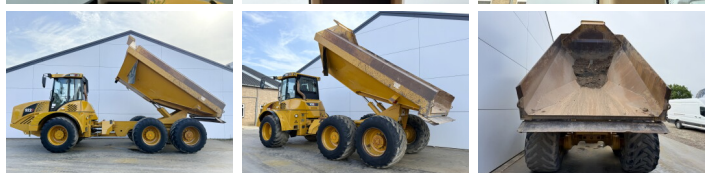

Hydrema

Hydrema 922F

€ 64.500excl.

Año **2016**
Número de referencia **BM007658**
Horas **7.741**

Algemeen

Tipo **922F**
Ubicación **Veldhoven, Netherlands**
Certificaat **CE**

Descripción

Disponible a Boss Machinery! Esta Hydrema 922F Dump Truck de 2016 con 7741 horas de trabajo, tiene un motor de 218 kW. El peso total de Hydrema 922F es 16700 kg y las dimensiones son 9.15 x 3.19 x 3.35. Además, 922F esta equipada con Camera, Radio, Airco, Climate Control. La Hydrema Dump Truck tiene un CE Certificación. Si necesita mas información de esta Hydrema 922F o desea visitar nuestras instalaciones no dude en ponerse en contacto con nosotros.

Maten / Gewichten

Dimensiones L*A*A **9.15 x 3.19 x 3.35**
Peso **16700**

Technische informatie

Configuraciones de la unidad **6x6**

Motor informatie

arca del motor **Cummins**
Modelo de motor **QSB6.7**
Cilindros **6**
Turbo
Capacidad en kW **218**

Banden / Rupsen

30% 30% **800/45-30.5**
30% 30% **800/45-30.5**
30% 30% **800/45-30.5**

BOSS
MACHINERY