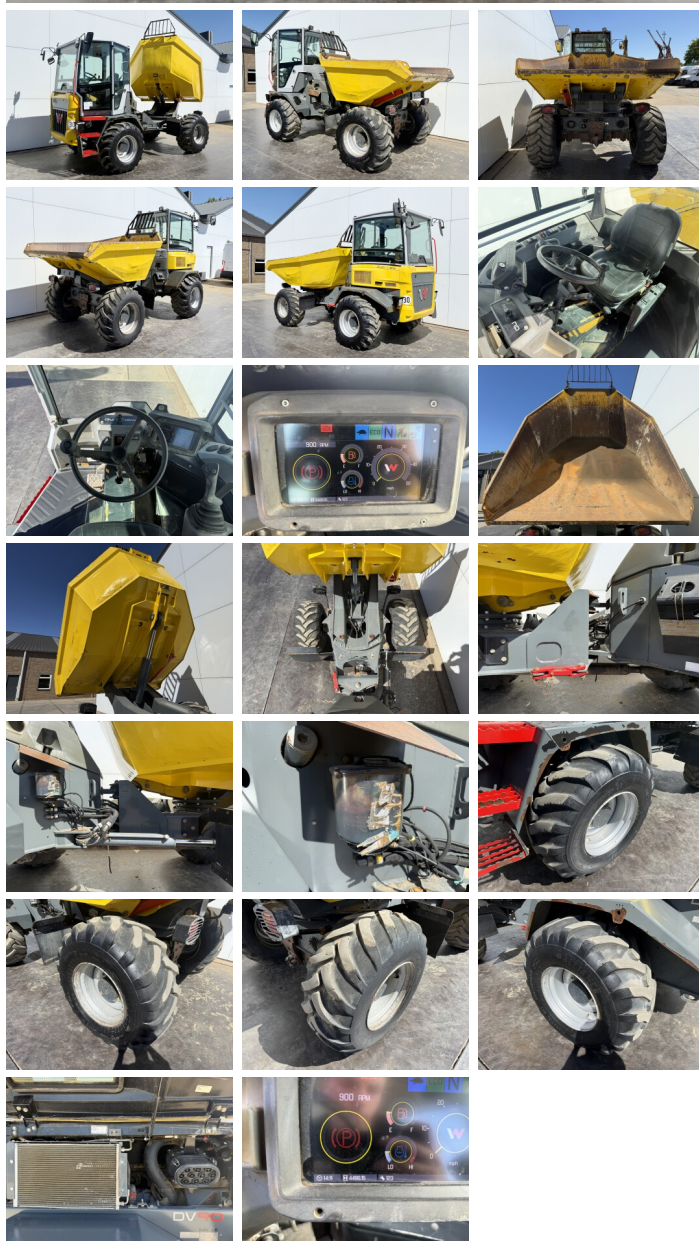

Wacker Neuson

Wacker Neuson DV90 SWIVEL

€ 36.500excl.

Año **2019**
Número de referencia **BM007508**
Horas **4.486**

Algemeen

Tipo DV90 SWIVEL
Ubicación Veldhoven, Netherlands
Certificaat CE + EPA

Descripción Disponible a Boss Machinery! Esta Wacker Neuson DV90 SWIVEL Dump Truck de 2019 con 4486 horas de trabajo, tiene un motor de 55 kW. El peso total de Wacker Neuson DV90 SWIVEL es 5444 kg y las dimensiones son 4.82 x 3.37 x 3.00. Además, DV90 SWIVEL esta equipada con Engrase central. La Wacker Neuson Dump Truck tiene un CE + EPA Certificación. Si necesita mas información de esta Wacker Neuson DV90 SWIVEL o desea visitar nuestras instalaciones no dude en ponerse en contacto con nosotros.

Maten / Gewichten

Peso 5444
Dimensiones L*A*A 4.82 x 3.37 x 3.00

Technische informatie

Configuraciones de la unidad 4x4

Motor informatie

arca del motor Deutz
Modelo de motor TD 2.9 L4
Cilindros 4
Turbo
Capacidad en kW 55

Banden / Rupsen

50% 50%

500/60-22.5

BOSS
MACHINERY

60% 60%

500/60-22.5

Opties

Engrase central