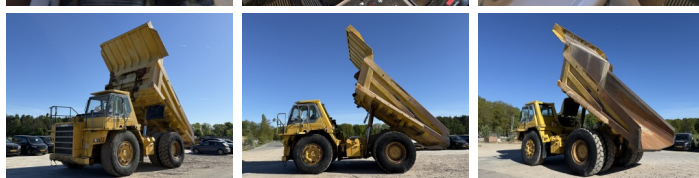

Komatsu

Komatsu HD605-5

BOSS
MACHINERY

€ 59.500excl.

Año **2001**
Número de referencia **BM007143**
Horas **22.848**

Algemeen

Tipo **HD605-5**
Ubicación **Veldhoven, Netherlands**
Certificaat **CE**

Descripción

Disponible a Boss Machinery! Esta Komatsu HD605-5 Dump Truck de 2001 con 22848 horas de trabajo, tiene un motor de 533 kW. El peso total de Komatsu HD605-5 es 47400 kg y las dimensiones son 9.21 x 4.56 x 4.37. Además, HD605-5 esta equipada con Radio, Heated Seat, Aircro, Body heating, Camera, Engrase central. La Komatsu Dump Truck tiene un CE Certificación. Si necesita mas información de esta Komatsu HD605-5 o desea visitar nuestras instalaciones no dude en ponerse en contacto con nosotros.

Maten / Gewichten

Peso **47400**
Dimensiones L*A*A **9.21 x 4.56 x 4.37**

Motor informatie

arca del motor **Komatsu**
Modelo de motor **SAA6D170E**
Cilindros **6**
Turbo
Capacidad en kW **533**

Banden / Rupsen

30% 30% **24.00R35**
40% 40% 40% 40% **24.00R35**

Opties

Radio
Heated Seat