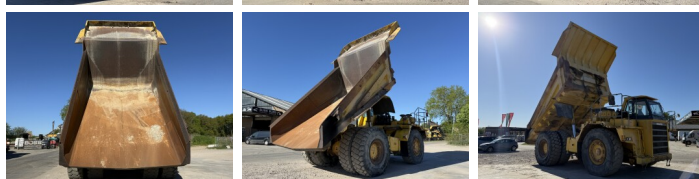

Komatsu

Komatsu HD605-5

BOSS
MACHINERY

€ 59.500excl.

Año **2001**
Número de referencia **BM007143**
Horas **22.848**

Algemeen

Tipo **HD605-5**
Ubicación **Veldhoven, Netherlands**
Certificaat **CE**

Descripción

Disponible a Boss Machinery! Esta Komatsu HD605-5 Dump Truck de 2001 con 22848 horas de trabajo, tiene un motor de 533 kW. El peso total de Komatsu HD605-5 es 47400 kg y las dimensiones son 9.21 x 4.56 x 4.37. Además, HD605-5 esta equipada con Radio, Heated Seat, Aircro, Body heating, Camera, Engrase central. La Komatsu Dump Truck tiene un CE Certificación. Si necesita mas información de esta Komatsu HD605-5 o desea visitar nuestras instalaciones no dude en ponerse en contacto con nosotros.

Maten / Gewichten

Peso **47400**
Dimensiones L*A*A **9.21 x 4.56 x 4.37**

Motor informatie

arca del motor **Komatsu**
Modelo de motor **SAA6D170E**
Cilindros **6**
Turbo
Capacidad en kW **533**

Banden / Rupsen

30% 30% **24.00R35**
40% 40% 40% 40% **24.00R35**

Opties

Radio
Heated Seat