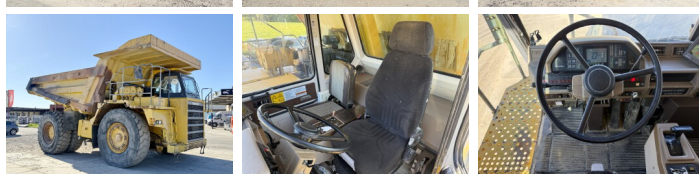

Komatsu

Komatsu HD605-5

BOSS
MACHINERY

€ 59.500excl.

Año **2001**
Número de referencia **BM007143**
Horas **22.848**

Algemeen

Tipo **HD605-5**
Ubicación **Veldhoven, Netherlands**
Certificaat **CE**

Descripción

Disponible a Boss Machinery! Esta Komatsu HD605-5 Dump Truck de 2001 con 22848 horas de trabajo, tiene un motor de 533 kW. El peso total de Komatsu HD605-5 es 47400 kg y las dimensiones son 9.21 x 4.56 x 4.37. Además, HD605-5 esta equipada con Radio, Heated Seat, Aircro, Body heating, Camera, Engrase central. La Komatsu Dump Truck tiene un CE Certificación. Si necesita mas información de esta Komatsu HD605-5 o desea visitar nuestras instalaciones no dude en ponerse en contacto con nosotros.

Maten / Gewichten

Peso **47400**
Dimensiones L*A*A **9.21 x 4.56 x 4.37**

Motor informatie

arca del motor **Komatsu**
Modelo de motor **SAA6D170E**
Cilindros **6**
Turbo
Capacidad en kW **533**

Banden / Rupsen

30% 30% **24.00R35**
40% 40% 40% 40% **24.00R35**

Opties

Radio
Heated Seat