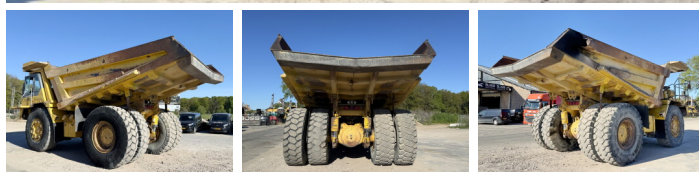

Komatsu

Komatsu HD605-5

BOSS
MACHINERY

€ 59.500excl.

Año **2001**
Número de referencia **BM007143**
Horas **22.848**

Algemeen

Tipo **HD605-5**
Ubicación **Veldhoven, Netherlands**
Certificaat **CE**

Descripción

Disponible a Boss Machinery! Esta Komatsu HD605-5 Dump Truck de 2001 con 22848 horas de trabajo, tiene un motor de 533 kW. El peso total de Komatsu HD605-5 es 47400 kg y las dimensiones son 9.21 x 4.56 x 4.37. Además, HD605-5 esta equipada con Radio, Heated Seat, Aircro, Body heating, Camera, Engrase central. La Komatsu Dump Truck tiene un CE Certificación. Si necesita mas información de esta Komatsu HD605-5 o desea visitar nuestras instalaciones no dude en ponerse en contacto con nosotros.

Maten / Gewichten

Peso **47400**
Dimensiones L*A*A **9.21 x 4.56 x 4.37**

Motor informatie

arca del motor **Komatsu**
Modelo de motor **SAA6D170E**
Cilindros **6**
Turbo
Capacidad en kW **533**

Banden / Rupsen

30% 30% **24.00R35**
40% 40% 40% 40% **24.00R35**

Opties

Radio
Heated Seat