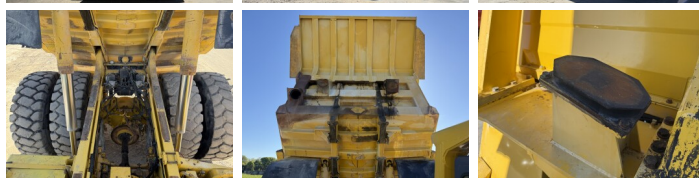

Komatsu

Komatsu HD605-5

BOSS
MACHINERY

€ 59.500excl.

Año **2001**
Número de referencia **BM007143**
Horas **22.848**

Algemeen

Tipo **HD605-5**
Ubicación **Veldhoven, Netherlands**
Certificaat **CE**

Descripción

Disponible a Boss Machinery! Esta Komatsu HD605-5 Dump Truck de 2001 con 22848 horas de trabajo, tiene un motor de 533 kW. El peso total de Komatsu HD605-5 es 47400 kg y las dimensiones son 9.21 x 4.56 x 4.37. Además, HD605-5 esta equipada con Radio, Heated Seat, Aircro, Body heating, Camera, Engrase central. La Komatsu Dump Truck tiene un CE Certificación. Si necesita mas información de esta Komatsu HD605-5 o desea visitar nuestras instalaciones no dude en ponerse en contacto con nosotros.

Maten / Gewichten

Peso **47400**
Dimensiones L*A*A **9.21 x 4.56 x 4.37**

Motor informatie

arca del motor **Komatsu**
Modelo de motor **SAA6D170E**
Cilindros **6**
Turbo
Capacidad en kW **533**

Banden / Rupsen

30% 30% **24.00R35**
40% 40% 40% 40% **24.00R35**

Opties

Radio
Heated Seat