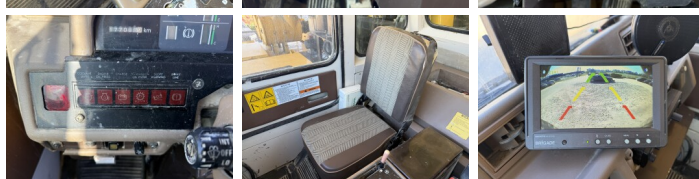

## Descripción

Disponible a Boss Machinery! Esta Komatsu HD605-5 Dump Truck de 2001 con 22848 horas de trabajo, tiene un motor de 533 kW. El peso total de Komatsu HD605-5 es 47400 kg y las dimensiones son 9.21 x 4.56 x 4.37. Además, HD605-5 esta equipada con Radio, Heated Seat, Aircro, Body heating, Camera, Engrase central. La Komatsu Dump Truck tiene un CE Certificación. Si necesita mas información de esta Komatsu HD605-5 o desea visitar nuestras instalaciones no dude en ponerse en contacto con nosotros.

## Opties

Radio  
Heated Seat

Airco  
Body heating  
Camera  
Engrase central