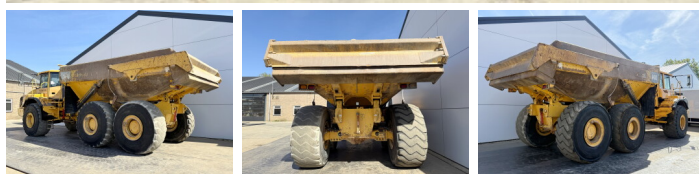

Volvo

Volvo A40D

€ 47.500excl.

Año **2006**
Número de referencia **BM007436**
Horas **26.131**

Algemeen

Tipo **A40D**
Ubicación **Veldhoven, Netherlands**
Certificaat **CE**

Descripción

Disponible a Boss Machinery! Esta Volvo A40D Dump Truck de 2006 con 26131 horas de trabajo, tiene un motor de 309 kW. El peso total de Volvo A40D es 31270 kg y las dimensiones son 11.68 x 3.45 x 3.53. Además, A40D esta equipada con Heated Seat, Airco, Radio. La Volvo Dump Truck tiene un CE Certificación. Si necesita mas información de esta Volvo A40D o desea visitar nuestras instalaciones no dude en ponerse en contacto con nosotros.

Maten / Gewichten

Dimensiones L*A*A **11.68 x 3.45 x 3.53**
Peso **31270**

Technische informatie

Configuraciones de la unidad **6x6**

Motor informatie

arca del motor **Volvo**
Modelo de motor **D12**
Cilindros **6**
Turbo
Capacidad en kW **309**

Banden / Rupsen

50% 50% **29.5R25**
30% 30% **29.5R25**
30% 30% **29.5R25**

BOSS

MACHINERY