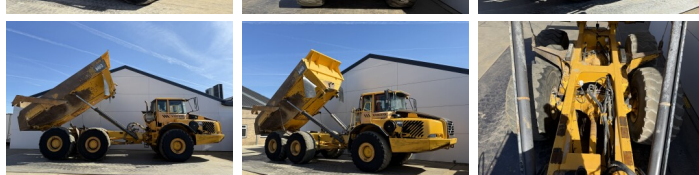

Volvo

Volvo A40D

€ 47.500excl.

Año **2006**
Número de referencia **BM007436**
Horas **26.131**

Algemeen

Tipo **A40D**
Ubicación **Veldhoven, Netherlands**
Certificaat **CE**

Descripción

Disponible a Boss Machinery! Esta Volvo A40D Dump Truck de 2006 con 26131 horas de trabajo, tiene un motor de 309 kW. El peso total de Volvo A40D es 31270 kg y las dimensiones son 11.68 x 3.45 x 3.53. Además, A40D esta equipada con Heated Seat, Airco, Radio. La Volvo Dump Truck tiene un CE Certificación. Si necesita mas información de esta Volvo A40D o desea visitar nuestras instalaciones no dude en ponerse en contacto con nosotros.

Maten / Gewichten

Dimensiones L*A*A **11.68 x 3.45 x 3.53**
Peso **31270**

Technische informatie

Configuraciones de la unidad **6x6**

Motor informatie

arca del motor **Volvo**
Modelo de motor **D12**
Cilindros **6**
Turbo
Capacidad en kW **309**

Banden / Rupsen

50% 50% **29.5R25**
30% 30% **29.5R25**
30% 30% **29.5R25**

BOSS

MACHINERY