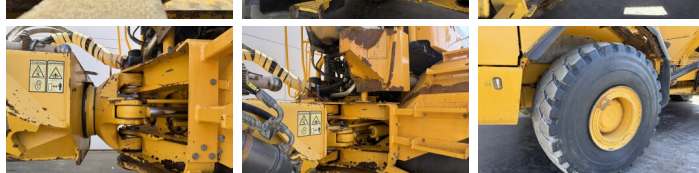

Volvo

Volvo A40D

€ 47.500excl.

Año **2006**
Número de referencia **BM007436**
Horas **26.131**

Algemeen

Tipo **A40D**
Ubicación **Veldhoven, Netherlands**
Certificaat **CE**

Descripción

Disponible a Boss Machinery! Esta Volvo A40D Dump Truck de 2006 con 26131 horas de trabajo, tiene un motor de 309 kW. El peso total de Volvo A40D es 31270 kg y las dimensiones son 11.68 x 3.45 x 3.53. Además, A40D esta equipada con Heated Seat, Airco, Radio. La Volvo Dump Truck tiene un CE Certificación. Si necesita mas información de esta Volvo A40D o desea visitar nuestras instalaciones no dude en ponerse en contacto con nosotros.

Maten / Gewichten

Dimensiones L*A*A **11.68 x 3.45 x 3.53**
Peso **31270**

Technische informatie

Configuraciones de la unidad **6x6**

Motor informatie

arca del motor **Volvo**
Modelo de motor **D12**
Cilindros **6**
Turbo
Capacidad en kW **309**

Banden / Rupsen

50% 50% **29.5R25**
30% 30% **29.5R25**
30% 30% **29.5R25**

BOSS

MACHINERY