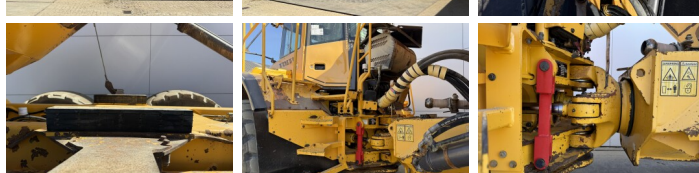

Volvo

Volvo A40D

€ 47.500excl.

Año **2006**
Número de referencia **BM007436**
Horas **26.131**

Algemeen

Tipo **A40D**
Ubicación **Veldhoven, Netherlands**
Certificaat **CE**

Descripción

Disponible a Boss Machinery! Esta Volvo A40D Dump Truck de 2006 con 26131 horas de trabajo, tiene un motor de 309 kW. El peso total de Volvo A40D es 31270 kg y las dimensiones son 11.68 x 3.45 x 3.53. Además, A40D esta equipada con Heated Seat, Airco, Radio. La Volvo Dump Truck tiene un CE Certificación. Si necesita mas información de esta Volvo A40D o desea visitar nuestras instalaciones no dude en ponerse en contacto con nosotros.

Maten / Gewichten

Dimensiones L*A*A **11.68 x 3.45 x 3.53**
Peso **31270**

Technische informatie

Configuraciones de la unidad **6x6**

Motor informatie

arca del motor **Volvo**
Modelo de motor **D12**
Cilindros **6**
Turbo
Capacidad en kW **309**

Banden / Rupsen

50% 50% **29.5R25**
30% 30% **29.5R25**
30% 30% **29.5R25**

BOSS

MACHINERY