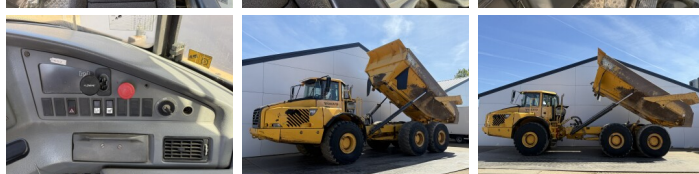

Volvo

Volvo A40D

€ 47.500excl.

Año **2006**
Número de referencia **BM007436**
Horas **26.131**

Algemeen

Tipo **A40D**
Ubicación **Veldhoven, Netherlands**
Certificaat **CE**

Descripción

Disponible a Boss Machinery! Esta Volvo A40D Dump Truck de 2006 con 26131 horas de trabajo, tiene un motor de 309 kW. El peso total de Volvo A40D es 31270 kg y las dimensiones son 11.68 x 3.45 x 3.53. Además, A40D esta equipada con Heated Seat, Airco, Radio. La Volvo Dump Truck tiene un CE Certificación. Si necesita mas información de esta Volvo A40D o desea visitar nuestras instalaciones no dude en ponerse en contacto con nosotros.

Maten / Gewichten

Dimensiones L*A*A **11.68 x 3.45 x 3.53**
Peso **31270**

Technische informatie

Configuraciones de la unidad **6x6**

Motor informatie

arca del motor **Volvo**
Modelo de motor **D12**
Cilindros **6**
Turbo
Capacidad en kW **309**

Banden / Rupsen

50% 50% **29.5R25**
30% 30% **29.5R25**
30% 30% **29.5R25**

BOSS

MACHINERY