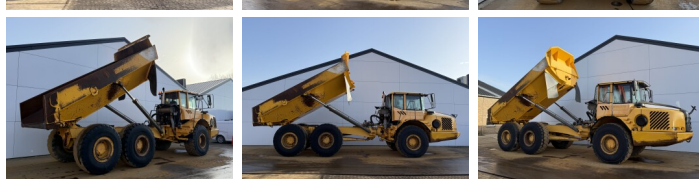

Volvo

Volvo A25E

€ 59.500excl.

Año **2007**
Número de referencia **BM07391**
Horas **24.385**

Algemeen

Tipo **A25E**
Ubicación **Veldhoven, Netherlands**
Certificaat **CE**

Descripción

Disponible a Boss Machinery! Esta Volvo A25E Dump Truck de 2007 con 24385 horas de trabajo, tiene un motor de 223 kW. El peso total de Volvo A25E es 21560 kg y las dimensiones son 10.31 x 2.87 x 3.42. Además, A25E esta equipada con Bluetooth, Heated Seat, Airco, Body heating, Camera, Radio. La Volvo Dump Truck tiene un CE Certificación. Si necesita mas información de esta Volvo A25E o desea visitar nuestras instalaciones no dude en ponerse en contacto con nosotros.

Maten / Gewichten

Dimensiones L*A*A **10.31 x 2.87 x 3.42**
Peso **21560**

Technische informatie

Configuraciones de la unidad **6x6**

Motor informatie

arca del motor **Volvo**
Modelo de motor **D9B**
Cilindros **6**
Turbo
Capacidad en kW **223**

Banden / Rupsen

30% 30% **23.5R25**
20% 20% **23.5R25**
20% 20% **23.5R25**

Opties

Bluetooth

Heated Seat

Airco

Body heating

Camera