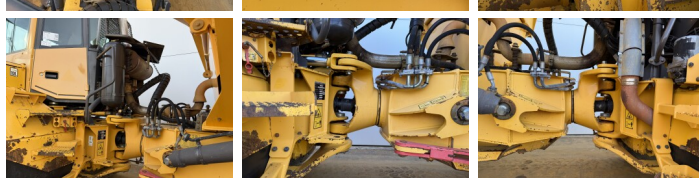

Volvo

Volvo A25E

€ 59.500excl.

Año **2007**
Número de referencia **BM07391**
Horas **24.385**

Algemeen

Tipo **A25E**
Ubicación **Veldhoven, Netherlands**
Certificaat **CE**

Descripción

Disponible a Boss Machinery! Esta Volvo A25E Dump Truck de 2007 con 24385 horas de trabajo, tiene un motor de 223 kW. El peso total de Volvo A25E es 21560 kg y las dimensiones son 10.31 x 2.87 x 3.42. Además, A25E esta equipada con Bluetooth, Heated Seat, Airco, Body heating, Camera, Radio. La Volvo Dump Truck tiene un CE Certificación. Si necesita mas información de esta Volvo A25E o desea visitar nuestras instalaciones no dude en ponerse en contacto con nosotros.

Maten / Gewichten

Dimensiones L*A*A **10.31 x 2.87 x 3.42**
Peso **21560**

Technische informatie

Configuraciones de la unidad **6x6**

Motor informatie

arca del motor **Volvo**
Modelo de motor **D9B**
Cilindros **6**
Turbo
Capacidad en kW **223**

Banden / Rupsen

30% 30% **23.5R25**
20% 20% **23.5R25**
20% 20% **23.5R25**

Opties

Bluetooth

Heated Seat

Airco

Body heating

Camera