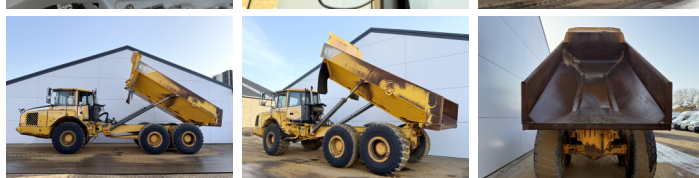

Volvo

Volvo A25E

€ 59.500excl.

Año **2007**
Número de referencia **BM07391**
Horas **24.385**

Algemeen

Tipo **A25E**
Ubicación **Veldhoven, Netherlands**
Certificaat **CE**

Descripción

Disponible a Boss Machinery! Esta Volvo A25E Dump Truck de 2007 con 24385 horas de trabajo, tiene un motor de 223 kW. El peso total de Volvo A25E es 21560 kg y las dimensiones son 10.31 x 2.87 x 3.42. Además, A25E esta equipada con Bluetooth, Heated Seat, Airco, Body heating, Camera, Radio. La Volvo Dump Truck tiene un CE Certificación. Si necesita mas información de esta Volvo A25E o desea visitar nuestras instalaciones no dude en ponerse en contacto con nosotros.

Maten / Gewichten

Dimensiones L*A*A **10.31 x 2.87 x 3.42**
Peso **21560**

Technische informatie

Configuraciones de la unidad **6x6**

Motor informatie

arca del motor **Volvo**
Modelo de motor **D9B**
Cilindros **6**
Turbo
Capacidad en kW **223**

Banden / Rupsen

30% 30% **23.5R25**
20% 20% **23.5R25**
20% 20% **23.5R25**

Opties

Bluetooth

Heated Seat

Airco

Body heating

Camera