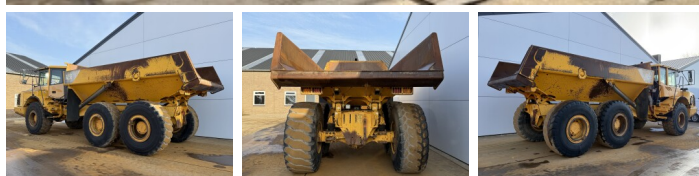

Volvo

Volvo A25E

€ 59.500excl.

Año **2007**
Número de referencia **BM07391**
Horas **24.385**

Algemeen

Tipo **A25E**
Ubicación **Veldhoven, Netherlands**
Certificaat **CE**

Descripción

Disponible a Boss Machinery! Esta Volvo A25E Dump Truck de 2007 con 24385 horas de trabajo, tiene un motor de 223 kW. El peso total de Volvo A25E es 21560 kg y las dimensiones son 10.31 x 2.87 x 3.42. Además, A25E esta equipada con Bluetooth, Heated Seat, Airco, Body heating, Camera, Radio. La Volvo Dump Truck tiene un CE Certificación. Si necesita mas información de esta Volvo A25E o desea visitar nuestras instalaciones no dude en ponerse en contacto con nosotros.

Maten / Gewichten

Dimensiones L*A*A **10.31 x 2.87 x 3.42**
Peso **21560**

Technische informatie

Configuraciones de la unidad **6x6**

Motor informatie

arca del motor **Volvo**
Modelo de motor **D9B**
Cilindros **6**
Turbo
Capacidad en kW **223**

Banden / Rupsen

30% 30% **23.5R25**
20% 20% **23.5R25**
20% 20% **23.5R25**

Opties

Bluetooth

Heated Seat

Airco

Body heating

Camera