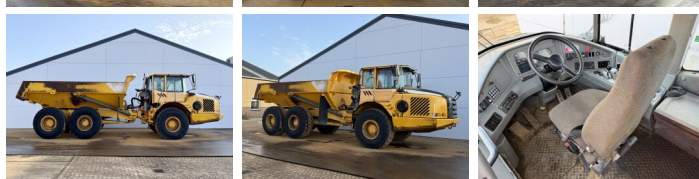

Volvo

Volvo A25E

€ 59.500excl.

Año **2007**
Número de referencia **BM07391**
Horas **24.385**

Algemeen

Tipo **A25E**
Ubicación **Veldhoven, Netherlands**
Certificaat **CE**

Descripción

Disponible a Boss Machinery! Esta Volvo A25E Dump Truck de 2007 con 24385 horas de trabajo, tiene un motor de 223 kW. El peso total de Volvo A25E es 21560 kg y las dimensiones son 10.31 x 2.87 x 3.42. Además, A25E esta equipada con Bluetooth, Heated Seat, Airco, Body heating, Camera, Radio. La Volvo Dump Truck tiene un CE Certificación. Si necesita mas información de esta Volvo A25E o desea visitar nuestras instalaciones no dude en ponerse en contacto con nosotros.

Maten / Gewichten

Dimensiones L*A*A **10.31 x 2.87 x 3.42**
Peso **21560**

Technische informatie

Configuraciones de la unidad **6x6**

Motor informatie

arca del motor **Volvo**
Modelo de motor **D9B**
Cilindros **6**
Turbo
Capacidad en kW **223**

Banden / Rupsen

30% 30% **23.5R25**
20% 20% **23.5R25**
20% 20% **23.5R25**

Opties

Bluetooth

Heated Seat

Airco

Body heating

Camera