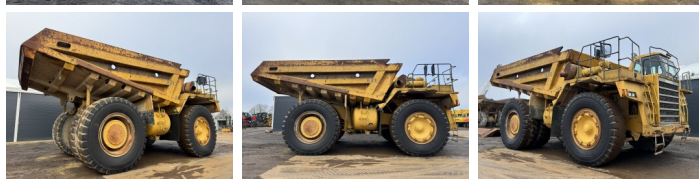

Komatsu

Komatsu HD785-3

€ 45.000excl.

Año **1991**
Número de referencia **BM007211**
Horas **29.548**

Algemeen

Tipo **HD785-3**
Ubicación **Veldhoven, Netherlands**
Certificaat **CE**

Descripción

Disponible a Boss Machinery! Esta Komatsu HD785-3 Dump Truck de 1991 con 29548 horas de trabajo, tiene un motor de 605 kW. El peso total de Komatsu HD785-3 es 61200 kg y las dimensiones son 10.30 x 5.20 x 4.62. Además, HD785-3 esta equipada con Camera, Airco. La Komatsu Dump Truck tiene un CE Certificación. Si necesita mas información de esta Komatsu HD785-3 o desea visitar nuestras instalaciones no dude en ponerse en contacto con nosotros.

Maten / Gewichten

Dimensiones L*A*A **10.30 x 5.20 x 4.62**
Peso **61200**

Technische informatie

Configuraciones de la unidad **4x4**

Motor informatie

arca del motor **Komatsu**
Modelo de motor **SA12V140**
Cilindros **12**
Turbo
Capacidad en kW **605**

Banden / Rupsen

60% 60% **31/90R49**
60% 60% **31/90R49**

Opties

BOSS
MACHINERY