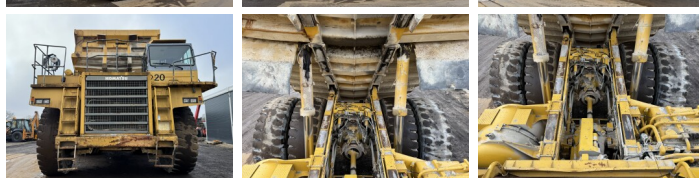

Komatsu

Komatsu HD785-3

€ 45.000excl.

Año **1991**
Número de referencia **BM007211**
Horas **29.548**

Algemeen

Tipo **HD785-3**
Ubicación **Veldhoven, Netherlands**
Certificaat **CE**

Descripción

Disponible a Boss Machinery! Esta Komatsu HD785-3 Dump Truck de 1991 con 29548 horas de trabajo, tiene un motor de 605 kW. El peso total de Komatsu HD785-3 es 61200 kg y las dimensiones son 10.30 x 5.20 x 4.62. Además, HD785-3 esta equipada con Camera, Airco. La Komatsu Dump Truck tiene un CE Certificación. Si necesita mas información de esta Komatsu HD785-3 o desea visitar nuestras instalaciones no dude en ponerse en contacto con nosotros.

Maten / Gewichten

Dimensiones L*A*A **10.30 x 5.20 x 4.62**
Peso **61200**

Technische informatie

Configuraciones de la unidad **4x4**

Motor informatie

arca del motor **Komatsu**
Modelo de motor **SA12V140**
Cilindros **12**
Turbo
Capacidad en kW **605**

Banden / Rupsen

60% 60% **31/90R49**
60% 60% **31/90R49**

Opties

BOSS
MACHINERY