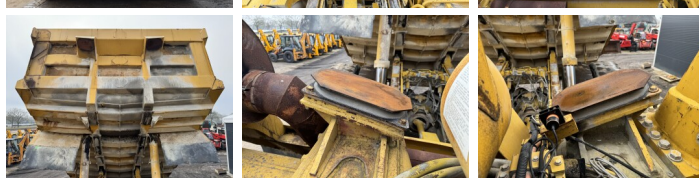

Komatsu

Komatsu HD785-3

€ 45.000excl.

Año **1991**
Número de referencia **BM007211**
Horas **29.548**

Algemeen

Tipo **HD785-3**
Ubicación **Veldhoven, Netherlands**
Certificaat **CE**

Descripción

Disponible a Boss Machinery! Esta Komatsu HD785-3 Dump Truck de 1991 con 29548 horas de trabajo, tiene un motor de 605 kW. El peso total de Komatsu HD785-3 es 61200 kg y las dimensiones son 10.30 x 5.20 x 4.62. Además, HD785-3 esta equipada con Camera, Airco. La Komatsu Dump Truck tiene un CE Certificación. Si necesita mas información de esta Komatsu HD785-3 o desea visitar nuestras instalaciones no dude en ponerse en contacto con nosotros.

Maten / Gewichten

Dimensiones L*A*A **10.30 x 5.20 x 4.62**
Peso **61200**

Technische informatie

Configuraciones de la unidad **4x4**

Motor informatie

arca del motor **Komatsu**
Modelo de motor **SA12V140**
Cilindros **12**
Turbo
Capacidad en kW **605**

Banden / Rupsen

60% 60% **31/90R49**
60% 60% **31/90R49**

Opties

BOSS
MACHINERY