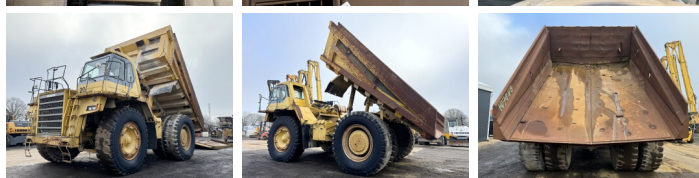

Komatsu

Komatsu HD785-3

€ 45.000excl.

Año **1991**
Número de referencia **BM007211**
Horas **29.548**

Algemeen

Tipo **HD785-3**
Ubicación **Veldhoven, Netherlands**
Certificaat **CE**

Descripción

Disponible a Boss Machinery! Esta Komatsu HD785-3 Dump Truck de 1991 con 29548 horas de trabajo, tiene un motor de 605 kW. El peso total de Komatsu HD785-3 es 61200 kg y las dimensiones son 10.30 x 5.20 x 4.62. Además, HD785-3 esta equipada con Camera, Airco. La Komatsu Dump Truck tiene un CE Certificación. Si necesita mas información de esta Komatsu HD785-3 o desea visitar nuestras instalaciones no dude en ponerse en contacto con nosotros.

Maten / Gewichten

Dimensiones L*A*A **10.30 x 5.20 x 4.62**
Peso **61200**

Technische informatie

Configuraciones de la unidad **4x4**

Motor informatie

arca del motor **Komatsu**
Modelo de motor **SA12V140**
Cilindros **12**
Turbo
Capacidad en kW **605**

Banden / Rupsen

60% 60% **31/90R49**
60% 60% **31/90R49**

Opties

BOSS
MACHINERY