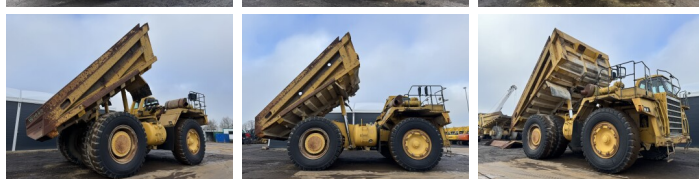

Komatsu

Komatsu HD785-3

€ 45.000excl.

Año **1991**
Número de referencia **BM007211**
Horas **29.548**

Algemeen

Tipo **HD785-3**
Ubicación **Veldhoven, Netherlands**
Certificaat **CE**

Descripción

Disponible a Boss Machinery! Esta Komatsu HD785-3 Dump Truck de 1991 con 29548 horas de trabajo, tiene un motor de 605 kW. El peso total de Komatsu HD785-3 es 61200 kg y las dimensiones son 10.30 x 5.20 x 4.62. Además, HD785-3 esta equipada con Camera, Airco. La Komatsu Dump Truck tiene un CE Certificación. Si necesita mas información de esta Komatsu HD785-3 o desea visitar nuestras instalaciones no dude en ponerse en contacto con nosotros.

Maten / Gewichten

Dimensiones L*A*A **10.30 x 5.20 x 4.62**
Peso **61200**

Technische informatie

Configuraciones de la unidad **4x4**

Motor informatie

arca del motor **Komatsu**
Modelo de motor **SA12V140**
Cilindros **12**
Turbo
Capacidad en kW **605**

Banden / Rupsen

60% 60% **31/90R49**
60% 60% **31/90R49**

Opties

BOSS
MACHINERY