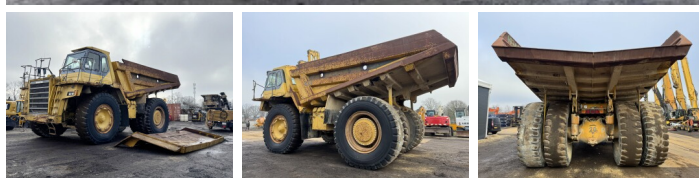

Komatsu

Komatsu HD785-3

€ 45.000excl.

Año **1991**
Número de referencia **BM007211**
Horas **29.548**

Algemeen

Tipo **HD785-3**
Ubicación **Veldhoven, Netherlands**
Certificaat **CE**

Descripción

Disponible a Boss Machinery! Esta Komatsu HD785-3 Dump Truck de 1991 con 29548 horas de trabajo, tiene un motor de 605 kW. El peso total de Komatsu HD785-3 es 61200 kg y las dimensiones son 10.30 x 5.20 x 4.62. Además, HD785-3 esta equipada con Camera, Airco. La Komatsu Dump Truck tiene un CE Certificación. Si necesita mas información de esta Komatsu HD785-3 o desea visitar nuestras instalaciones no dude en ponerse en contacto con nosotros.

Maten / Gewichten

Dimensiones L*A*A **10.30 x 5.20 x 4.62**
Peso **61200**

Technische informatie

Configuraciones de la unidad **4x4**

Motor informatie

arca del motor **Komatsu**
Modelo de motor **SA12V140**
Cilindros **12**
Turbo
Capacidad en kW **605**

Banden / Rupsen

60% 60% **31/90R49**
60% 60% **31/90R49**

Opties

BOSS
MACHINERY