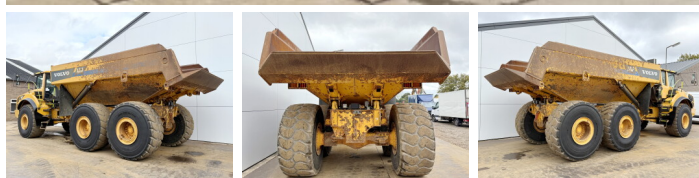

Volvo

# Volvo A40F

€ 72.500excl.

Año **2011**  
Número de referencia **BM007090**  
Horas **16.702**

## Algemeen

Tipo **A40F**  
Ubicación **Veldhoven, Netherlands**  
Descripción **Disponible a Boss Machinery! Esta Volvo A40F Dump Truck de 2011 con 16702 horas de trabajo, tiene un motor de 347 kW. El peso total de Volvo A40F es 29860 kg y las dimensiones son 11.61 x 3.39 x 3.64. Además, A40F esta equipada con Climate Control, Airco, Radio, Camera, Heated Seat, Engrase central. Si necesita mas información de esta Volvo A40F o desea visitar nuestras instalaciones no dude en ponerse en contacto con nosotros.**