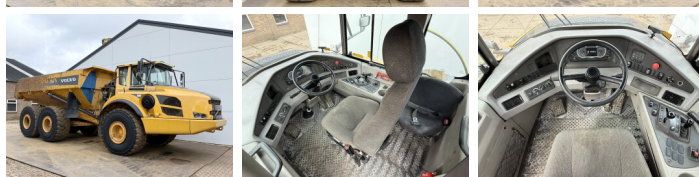

Volvo

Volvo A40F

€ 72.500excl.

Año **2011**
Número de referencia **BM007090**
Horas **16.702**

Algemeen

Tipo **A40F**
Ubicación **Veldhoven, Netherlands**
Descripción **Disponible a Boss Machinery! Esta Volvo A40F Dump Truck de 2011 con 16702 horas de trabajo, tiene un motor de 347 kW. El peso total de Volvo A40F es 29860 kg y las dimensiones son 11.61 x 3.39 x 3.64. Además, A40F esta equipada con Heated Seat, Climate Control, Airco, Radio, Camera, Engrase central. Si necesita mas información de esta Volvo A40F o desea visitar nuestras instalaciones no dude en ponerse en contacto con nosotros.**

Maten / Gewichten

Dimensiones L*A*A **11.61 x 3.39 x 3.64**
Peso **29860**

Technische informatie

Configuraciones de la unidad **6x6**

Motor informatie

arca del motor **Volvo**
Modelo de motor **D16H**
Cilindros **6**
Turbo
Capacidad en kW **347**

Banden / Rupsen

30%	30%	29.5R25
10%	20%	29.5R25
20%	20%	29.5R25

Opties

Heated Seat
Climate Control
Airco
Radio
Camera
Engrase central