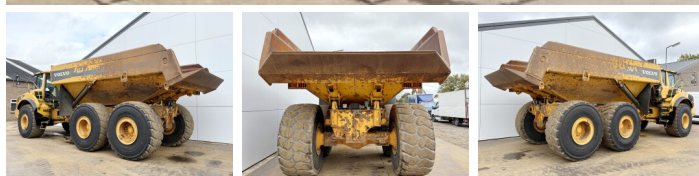

Volvo

Volvo A40F

€ 72.500excl.

Año **2011**
Número de referencia **BM007090**
Horas **16.702**

Algemeen

Tipo **A40F**
Ubicación **Veldhoven, Netherlands**
Descripción **Disponible a Boss Machinery! Esta Volvo A40F Dump Truck de 2011 con 16702 horas de trabajo, tiene un motor de 347 kW. El peso total de Volvo A40F es 29860 kg y las dimensiones son 11.61 x 3.39 x 3.64. Además, A40F esta equipada con Heated Seat, Climate Control, Airco, Radio, Camera, Engrase central. Si necesita mas información de esta Volvo A40F o desea visitar nuestras instalaciones no dude en ponerse en contacto con nosotros.**

Maten / Gewichten

Dimensiones L*A*A **11.61 x 3.39 x 3.64**
Peso **29860**

Technische informatie

Configuraciones de la unidad **6x6**

Motor informatie

arca del motor **Volvo**
Modelo de motor **D16H**
Cilindros **6**
Turbo
Capacidad en kW **347**

Banden / Rupsen

30%	30%	29.5R25
10%	20%	29.5R25
20%	20%	29.5R25

Opties

Heated Seat
Climate Control
Airco
Radio
Camera
Engrase central