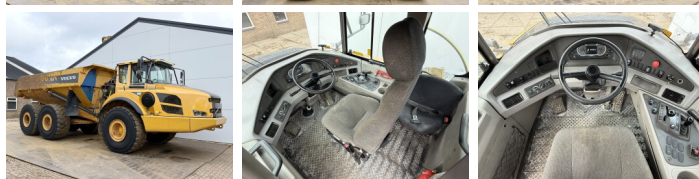

## Algemeen

Tipo **A40F**  
Ubicación **Veldhoven, Netherlands**  
Descripción **Disponible a Boss Machinery! Esta Volvo A40F Dump Truck de 2011 con 16702 horas de trabajo, tiene un motor de 347 kW. El peso total de Volvo A40F es 29860 kg y las dimensiones son 11.61 x 3.39 x 3.64. Además, A40F esta equipada con Climate Control, Airco, Radio, Camera, Heated Seat, Engrase central. Si necesita mas información de esta Volvo A40F o desea visitar nuestras instalaciones no dude en ponerse en contacto con nosotros.**