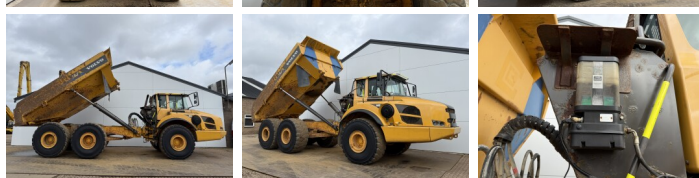

Volvo

Volvo A40F

€ 72.500excl.

Año **2011**
Número de referencia **BM007090**
Horas **16.702**

Algemeen

Tipo **A40F**
Ubicación **Veldhoven, Netherlands**
Descripción **Disponible a Boss Machinery! Esta Volvo A40F Dump Truck de 2011 con 16702 horas de trabajo, tiene un motor de 347 kW. El peso total de Volvo A40F es 29860 kg y las dimensiones son 11.61 x 3.39 x 3.64. Además, A40F esta equipada con Climate Control, Airco, Radio, Camera, Heated Seat, Engrase central. Si necesita mas información de esta Volvo A40F o desea visitar nuestras instalaciones no dude en ponerse en contacto con nosotros.**

Maten / Gewichten

Peso **29860**
Dimensiones L*A*A **11.61 x 3.39 x 3.64**

Technische informatie

Configuraciones de la unidad **6x6**

Motor informatie

arca del motor **Volvo**
Modelo de motor **D16H**
Cilindros **6**
Turbo
Capacidad en kW **347**

Banden / Rupsen

30%	30%	29.5R25
10%	20%	29.5R25
20%	20%	29.5R25

Opties

Climate Control

Airco

Radio

Camera

Heated Seat