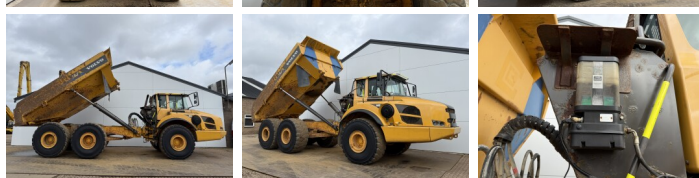

## Algemeen

Tipo **A40F**  
Ubicación **Veldhoven, Netherlands**  
Descripción **Disponible a Boss Machinery! Esta Volvo A40F Dump Truck de 2011 con 16702 horas de trabajo, tiene un motor de 347 kW. El peso total de Volvo A40F es 29860 kg y las dimensiones son 11.61 x 3.39 x 3.64. Además, A40F esta equipada con Climate Control, Airco, Radio, Camera, Heated Seat, Engrase central. Si necesita mas información de esta Volvo A40F o desea visitar nuestras instalaciones no dude en ponerse en contacto con nosotros.**