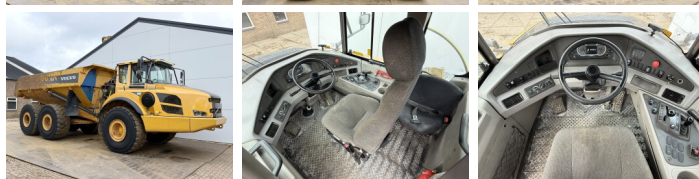

Volvo

Volvo A40F

€ 72.500excl.

Año **2011**
Número de referencia **BM007090**
Horas **16.702**

Algemeen

Tipo **A40F**
Ubicación **Veldhoven, Netherlands**
Descripción **Disponible a Boss Machinery! Esta Volvo A40F Dump Truck de 2011 con 16702 horas de trabajo, tiene un motor de 347 kW. El peso total de Volvo A40F es 29860 kg y las dimensiones son 11.61 x 3.39 x 3.64. Además, A40F esta equipada con Climate Control, Airco, Radio, Camera, Heated Seat, Engrase central. Si necesita mas información de esta Volvo A40F o desea visitar nuestras instalaciones no dude en ponerse en contacto con nosotros.**

Maten / Gewichten

Peso **29860**
Dimensiones L*A*A **11.61 x 3.39 x 3.64**

Technische informatie

Configuraciones de la unidad **6x6**

Motor informatie

arca del motor **Volvo**
Modelo de motor **D16H**
Cilindros **6**
Turbo
Capacidad en kW **347**

Banden / Rupsen

30%	30%	29.5R25
10%	20%	29.5R25
20%	20%	29.5R25

Opties

Climate Control

Airco

Radio

Camera

Heated Seat