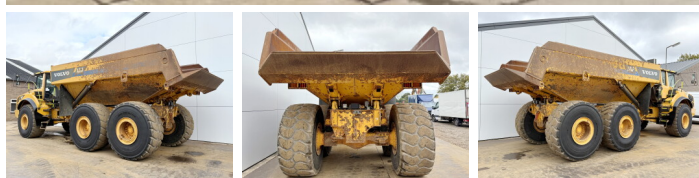

Volvo

Volvo A40F

€ 72.500excl.

Año **2011**
Número de referencia **BM007090**
Horas **16.702**

Algemeen

Tipo **A40F**
Ubicación **Veldhoven, Netherlands**
Descripción **Disponible a Boss Machinery! Esta Volvo A40F Dump Truck de 2011 con 16702 horas de trabajo, tiene un motor de 347 kW. El peso total de Volvo A40F es 29860 kg y las dimensiones son 11.61 x 3.39 x 3.64. Además, A40F esta equipada con Climate Control, Airco, Radio, Camera, Heated Seat, Engrase central. Si necesita mas información de esta Volvo A40F o desea visitar nuestras instalaciones no dude en ponerse en contacto con nosotros.**

Maten / Gewichten

Peso **29860**
Dimensiones L*A*A **11.61 x 3.39 x 3.64**

Technische informatie

Configuraciones de la unidad **6x6**

Motor informatie

arca del motor **Volvo**
Modelo de motor **D16H**
Cilindros **6**
Turbo
Capacidad en kW **347**

Banden / Rupsen

30%	30%	29.5R25
10%	20%	29.5R25
20%	20%	29.5R25

Opties

Climate Control

Airco

Radio

Camera

Heated Seat