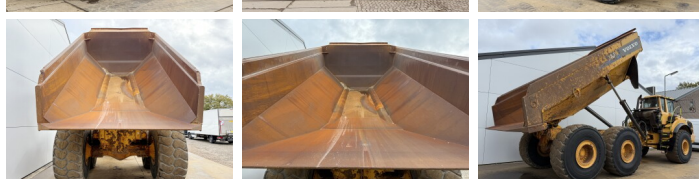

Volvo

Volvo A40F

€ 72.500excl.

Año **2011**
Número de referencia **BM007090**
Horas **16.702**

Algemeen

Tipo **A40F**
Ubicación **Veldhoven, Netherlands**
Descripción **Disponible a Boss Machinery! Esta Volvo A40F Dump Truck de 2011 con 16702 horas de trabajo, tiene un motor de 347 kW. El peso total de Volvo A40F es 29860 kg y las dimensiones son 11.61 x 3.39 x 3.64. Además, A40F esta equipada con Heated Seat, Climate Control, Airco, Radio, Camera, Engrase central. Si necesita mas información de esta Volvo A40F o desea visitar nuestras instalaciones no dude en ponerse en contacto con nosotros.**

Maten / Gewichten

Dimensiones L*A*A **11.61 x 3.39 x 3.64**
Peso **29860**

Technische informatie

Configuraciones de la unidad **6x6**

Motor informatie

arca del motor **Volvo**
Modelo de motor **D16H**
Cilindros **6**
Turbo
Capacidad en kW **347**

Banden / Rupsen

30%	30%	29.5R25
10%	20%	29.5R25
20%	20%	29.5R25

Opties

Heated Seat
Climate Control
Airco
Radio
Camera
Engrase central