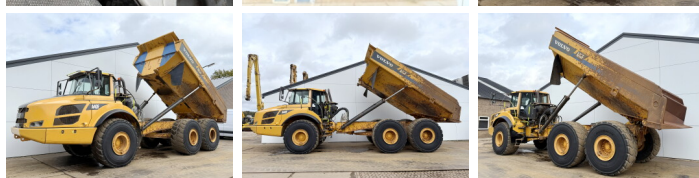

Volvo

## Algemeen

Tipo **A40F**  
Ubicación **Veldhoven, Netherlands**  
Descripción **Disponible a Boss Machinery! Esta Volvo A40F Dump Truck de 2011 con 16702 horas de trabajo, tiene un motor de 347 kW. El peso total de Volvo A40F es 29860 kg y las dimensiones son 11.61 x 3.39 x 3.64. Además, A40F esta equipada con Climate Control, Airco, Radio, Camera, Heated Seat, Engrase central. Si necesita mas información de esta Volvo A40F o desea visitar nuestras instalaciones no dude en ponerse en contacto con nosotros.**