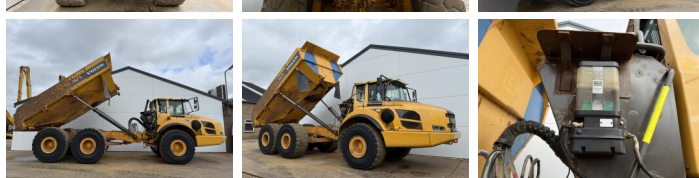

Volvo

Volvo A40F

€ 72.500excl.

Año **2011**
Número de referencia **BM007090**
Horas **16.702**

Algemeen

Tipo **A40F**
Ubicación **Veldhoven, Netherlands**
Descripción **Disponible a Boss Machinery! Esta Volvo A40F Dump Truck de 2011 con 16702 horas de trabajo, tiene un motor de 347 kW. El peso total de Volvo A40F es 29860 kg y las dimensiones son 11.61 x 3.39 x 3.64. Además, A40F esta equipada con Heated Seat, Climate Control, Airco, Radio, Camera, Engrase central. Si necesita mas información de esta Volvo A40F o desea visitar nuestras instalaciones no dude en ponerse en contacto con nosotros.**

Maten / Gewichten

Dimensiones L*A*A **11.61 x 3.39 x 3.64**
Peso **29860**

Technische informatie

Configuraciones de la unidad **6x6**

Motor informatie

arca del motor **Volvo**
Modelo de motor **D16H**
Cilindros **6**
Turbo
Capacidad en kW **347**

Banden / Rupsen

30%	30%	29.5R25
10%	20%	29.5R25
20%	20%	29.5R25

Opties

Heated Seat
Climate Control
Airco
Radio
Camera
Engrase central