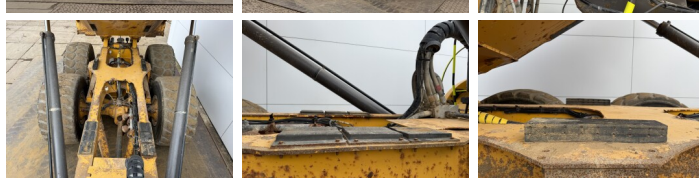

Volvo

Volvo A40F

€ 72.500excl.

Año **2011**
Número de referencia **BM007090**
Horas **16.702**

Algemeen

Tipo **A40F**
Ubicación **Veldhoven, Netherlands**
Descripción **Disponible a Boss Machinery! Esta Volvo A40F Dump Truck de 2011 con 16702 horas de trabajo, tiene un motor de 347 kW. El peso total de Volvo A40F es 29860 kg y las dimensiones son 11.61 x 3.39 x 3.64. Además, A40F esta equipada con Heated Seat, Climate Control, Airco, Radio, Camera, Engrase central. Si necesita mas información de esta Volvo A40F o desea visitar nuestras instalaciones no dude en ponerse en contacto con nosotros.**

Maten / Gewichten

Dimensiones L*A*A **11.61 x 3.39 x 3.64**
Peso **29860**

Technische informatie

Configuraciones de la unidad **6x6**

Motor informatie

arca del motor **Volvo**
Modelo de motor **D16H**
Cilindros **6**
Turbo
Capacidad en kW **347**

Banden / Rupsen

30%	30%	29.5R25
10%	20%	29.5R25
20%	20%	29.5R25

Opties

Heated Seat
Climate Control
Airco
Radio
Camera
Engrase central