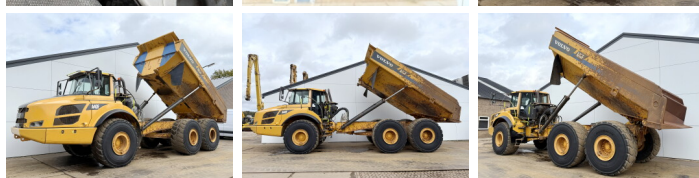

Volvo

Volvo A40F

€ 72.500excl.

Año **2011**
Número de referencia **BM007090**
Horas **16.702**

Algemeen

Tipo **A40F**
Ubicación **Veldhoven, Netherlands**
Descripción **Disponible a Boss Machinery! Esta Volvo A40F Dump Truck de 2011 con 16702 horas de trabajo, tiene un motor de 347 kW. El peso total de Volvo A40F es 29860 kg y las dimensiones son 11.61 x 3.39 x 3.64. Además, A40F esta equipada con Climate Control, Airco, Radio, Camera, Heated Seat, Engrase central. Si necesita mas información de esta Volvo A40F o desea visitar nuestras instalaciones no dude en ponerse en contacto con nosotros.**

Maten / Gewichten

Peso **29860**
Dimensiones L*A*A **11.61 x 3.39 x 3.64**

Technische informatie

Configuraciones de la unidad **6x6**

Motor informatie

arca del motor **Volvo**
Modelo de motor **D16H**
Cilindros **6**
Turbo
Capacidad en kW **347**

Banden / Rupsen

30%	30%	29.5R25
10%	20%	29.5R25
20%	20%	29.5R25

Opties

Climate Control

Airco

Radio

Camera

Heated Seat