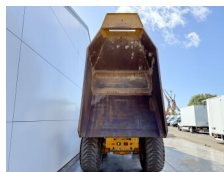

Hydrema

Hydrema 912F

BOSS
MACHINERY

Año **2018**
Número de referencia **BM006951**
Horas **8.432**

Algemeen

Tipo 912F
Ubicación Veldhoven, Netherlands
Certificaat CE + EPA
Disponibile a Boss Machinery! Esta Hydrema 912F Dump Truck de 2018 con 8432 horas de trabajo, tiene un motor de 104 kW. El peso total de Hydrema 912F es 7270 kg y las dimensiones son 5.90 x 2.50 x 2.72. Además, 912F esta equipada con Radio, Airco, Camera. La Hydrema Dump Truck tiene un CE + EPA Certificación. Si necesita mas información de esta Hydrema 912F o desea visitar nuestras instalaciones no dude en ponerse en contacto con nosotros.

Descripción

Maten / Gewichten

Peso 7270
Dimensiones L*A*A 5.90 x 2.50 x 2.72

Technische informatie

Configuraciones de la unidad 4x4

Motor informatie

arca del motor Cummins
Modelo de motor QSB4.5 140
Cilindros 4
Turbo
Capacidad en kW 104

Banden / Rupsen

30% 30% 600/55-26.5
30% 30% 600/55-26.5

Opties

Radio
Airco

Camera