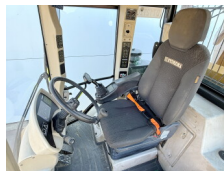

Hydrema

Hydrema 912F

BOSS
MACHINERY

Año **2018**
Número de referencia **BM006951**
Horas **8.432**

Algemeen

Tipo 912F
Ubicación Veldhoven, Netherlands
Certificaat CE + EPA
Disponibile a Boss Machinery! Esta Hydrema 912F Dump Truck de 2018 con 8432 horas de trabajo, tiene un motor de 104 kW. El peso total de Hydrema 912F es 7270 kg y las dimensiones son 5.90 x 2.50 x 2.72. Además, 912F esta equipada con Radio, Airco, Camera. La Hydrema Dump Truck tiene un CE + EPA Certificación. Si necesita mas información de esta Hydrema 912F o desea visitar nuestras instalaciones no dude en ponerse en contacto con nosotros.

Descripción

Maten / Gewichten

Peso 7270
Dimensiones L*A*A 5.90 x 2.50 x 2.72

Technische informatie

Configuraciones de la unidad 4x4

Motor informatie

arca del motor Cummins
Modelo de motor QSB4.5 140
Cilindros 4
Turbo
Capacidad en kW 104

Banden / Rupsen

30% 30% 600/55-26.5
30% 30% 600/55-26.5

Opties

Radio
Airco

Camera