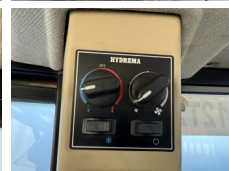

Hydrema

Hydrema 912F

BOSS
MACHINERY

Año **2018**
Número de referencia **BM006951**
Horas **8.432**

Algemeen

Tipo 912F
Ubicación Veldhoven, Netherlands
Certificaat CE + EPA
Disponibile a Boss Machinery! Esta Hydrema 912F Dump Truck de 2018 con 8432 horas de trabajo, tiene un motor de 104 kW. El peso total de Hydrema 912F es 7270 kg y las dimensiones son 5.90 x 2.50 x 2.72. Además, 912F esta equipada con Radio, Airco, Camera. La Hydrema Dump Truck tiene un CE + EPA Certificación. Si necesita mas información de esta Hydrema 912F o desea visitar nuestras instalaciones no dude en ponerse en contacto con nosotros.

Descripción

Maten / Gewichten

Peso 7270
Dimensiones L*A*A 5.90 x 2.50 x 2.72

Technische informatie

Configuraciones de la unidad 4x4

Motor informatie

arca del motor Cummins
Modelo de motor QSB4.5 140
Cilindros 4
Turbo
Capacidad en kW 104

Banden / Rupsen

30% 30% 600/55-26.5
30% 30% 600/55-26.5

Opties

Radio
Airco

Camera