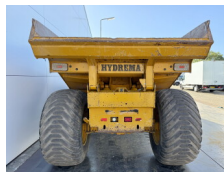

Hydrema

Hydrema 912F

BOSS
MACHINERY

Año **2018**
Número de referencia **BM006951**
Horas **8.432**

Algemeen

Tipo 912F
Ubicación Veldhoven, Netherlands
Certificaat CE + EPA
Disponibile a Boss Machinery! Esta Hydrema 912F Dump Truck de 2018 con 8432 horas de trabajo, tiene un motor de 104 kW. El peso total de Hydrema 912F es 7270 kg y las dimensiones son 5.90 x 2.50 x 2.72. Además, 912F esta equipada con Radio, Airco, Camera. La Hydrema Dump Truck tiene un CE + EPA Certificación. Si necesita mas información de esta Hydrema 912F o desea visitar nuestras instalaciones no dude en ponerse en contacto con nosotros.

Descripción

Maten / Gewichten

Peso 7270
Dimensiones L*A*A 5.90 x 2.50 x 2.72

Technische informatie

Configuraciones de la unidad 4x4

Motor informatie

arca del motor Cummins
Modelo de motor QSB4.5 140
Cilindros 4
Turbo
Capacidad en kW 104

Banden / Rupsen

30% 30% 600/55-26.5
30% 30% 600/55-26.5

Opties

Radio
Airco

Camera