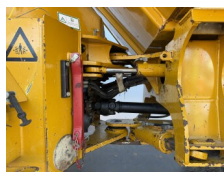

Hydrema

Hydrema 912F

BOSS
MACHINERY

Año **2018**
Número de referencia **BM006951**
Horas **8.432**

Algemeen

Tipo 912F
Ubicación Veldhoven, Netherlands
Certificaat CE + EPA
Disponibile a Boss Machinery! Esta Hydrema 912F Dump Truck de 2018 con 8432 horas de trabajo, tiene un motor de 104 kW. El peso total de Hydrema 912F es 7270 kg y las dimensiones son 5.90 x 2.50 x 2.72. Además, 912F esta equipada con Radio, Airco, Camera. La Hydrema Dump Truck tiene un CE + EPA Certificación. Si necesita mas información de esta Hydrema 912F o desea visitar nuestras instalaciones no dude en ponerse en contacto con nosotros.

Descripción

Maten / Gewichten

Peso 7270
Dimensiones L*A*A 5.90 x 2.50 x 2.72

Technische informatie

Configuraciones de la unidad 4x4

Motor informatie

arca del motor Cummins
Modelo de motor QSB4.5 140
Cilindros 4
Turbo
Capacidad en kW 104

Banden / Rupsen

30% 30% 600/55-26.5
30% 30% 600/55-26.5

Opties

Radio
Airco

Camera