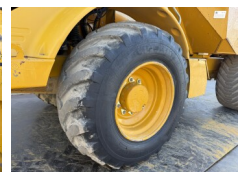

Hydrema

Hydrema 912F

BOSS
MACHINERY

Año **2018**
Número de referencia **BM006951**
Horas **8.432**

Algemeen

Tipo 912F
Ubicación Veldhoven, Netherlands
Certificaat CE + EPA
Disponibile a Boss Machinery! Esta Hydrema 912F Dump Truck de 2018 con 8432 horas de trabajo, tiene un motor de 104 kW. El peso total de Hydrema 912F es 7270 kg y las dimensiones son 5.90 x 2.50 x 2.72. Además, 912F esta equipada con Radio, Airco, Camera. La Hydrema Dump Truck tiene un CE + EPA Certificación. Si necesita mas información de esta Hydrema 912F o desea visitar nuestras instalaciones no dude en ponerse en contacto con nosotros.

Descripción

Maten / Gewichten

Peso 7270
Dimensiones L*A*A 5.90 x 2.50 x 2.72

Technische informatie

Configuraciones de la unidad 4x4

Motor informatie

arca del motor Cummins
Modelo de motor QSB4.5 140
Cilindros 4
Turbo
Capacidad en kW 104

Banden / Rupsen

30% 30% 600/55-26.5
30% 30% 600/55-26.5

Opties

Radio
Airco

Camera