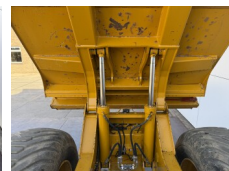

Hydrema

Hydrema 912F

BOSS
MACHINERY

Año **2018**
Número de referencia **BM006951**
Horas **8.432**

Algemeen

Tipo 912F
Ubicación Veldhoven, Netherlands
Certificaat CE + EPA
Disponibile a Boss Machinery! Esta Hydrema 912F Dump Truck de 2018 con 8432 horas de trabajo, tiene un motor de 104 kW. El peso total de Hydrema 912F es 7270 kg y las dimensiones son 5.90 x 2.50 x 2.72. Además, 912F esta equipada con Radio, Airco, Camera. La Hydrema Dump Truck tiene un CE + EPA Certificación. Si necesita mas información de esta Hydrema 912F o desea visitar nuestras instalaciones no dude en ponerse en contacto con nosotros.

Descripción

Maten / Gewichten

Peso 7270
Dimensiones L*A*A 5.90 x 2.50 x 2.72

Technische informatie

Configuraciones de la unidad 4x4

Motor informatie

arca del motor Cummins
Modelo de motor QSB4.5 140
Cilindros 4
Turbo
Capacidad en kW 104

Banden / Rupsen

30% 30% 600/55-26.5
30% 30% 600/55-26.5

Opties

Radio
Airco

Camera