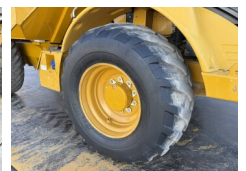

Hydrema

Hydrema 912F

BOSS
MACHINERY

Año **2018**
Número de referencia **BM006951**
Horas **8.432**

Algemeen

Tipo 912F
Ubicación Veldhoven, Netherlands
Certificaat CE + EPA
Disponibile a Boss Machinery! Esta Hydrema 912F Dump Truck de 2018 con 8432 horas de trabajo, tiene un motor de 104 kW. El peso total de Hydrema 912F es 7270 kg y las dimensiones son 5.90 x 2.50 x 2.72. Además, 912F esta equipada con Radio, Airco, Camera. La Hydrema Dump Truck tiene un CE + EPA Certificación. Si necesita mas información de esta Hydrema 912F o desea visitar nuestras instalaciones no dude en ponerse en contacto con nosotros.

Descripción

Maten / Gewichten

Peso 7270
Dimensiones L*A*A 5.90 x 2.50 x 2.72

Technische informatie

Configuraciones de la unidad 4x4

Motor informatie

arca del motor Cummins
Modelo de motor QSB4.5 140
Cilindros 4
Turbo
Capacidad en kW 104

Banden / Rupsen

30% 30% 600/55-26.5
30% 30% 600/55-26.5

Opties

Radio
Airco

Camera