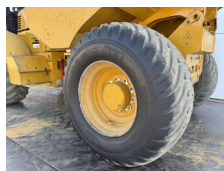

Hydrema

Hydrema 912F

BOSS
MACHINERY

Año **2018**
Número de referencia **BM006951**
Horas **8.432**

Algemeen

Tipo 912F
Ubicación Veldhoven, Netherlands
Certificaat CE + EPA
Disponibile a Boss Machinery! Esta Hydrema 912F Dump Truck de 2018 con 8432 horas de trabajo, tiene un motor de 104 kW. El peso total de Hydrema 912F es 7270 kg y las dimensiones son 5.90 x 2.50 x 2.72. Además, 912F esta equipada con Radio, Airco, Camera. La Hydrema Dump Truck tiene un CE + EPA Certificación. Si necesita mas información de esta Hydrema 912F o desea visitar nuestras instalaciones no dude en ponerse en contacto con nosotros.

Descripción

Maten / Gewichten

Peso 7270
Dimensiones L*A*A 5.90 x 2.50 x 2.72

Technische informatie

Configuraciones de la unidad 4x4

Motor informatie

arca del motor Cummins
Modelo de motor QSB4.5 140
Cilindros 4
Turbo
Capacidad en kW 104

Banden / Rupsen

30% 30% 600/55-26.5
30% 30% 600/55-26.5

Opties

Radio
Airco

Camera