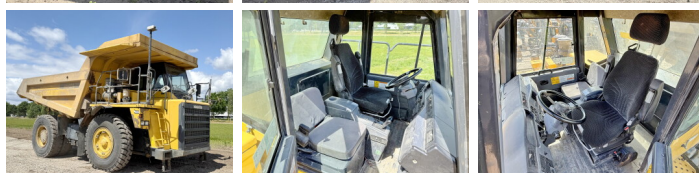

Komatsu

Komatsu HD405-7

€ 59.500excl.

Año **2008**
Número de referencia **BM006640**
Horas **28.912**

Algemeen

Tipo **HD405-7**
Ubicación **Veldhoven, Netherlands**
Certificaat **CE**

Descripción

Disponible a Boss Machinery! Esta Komatsu HD405-7 Dump Truck de 2008 con 28912 horas de trabajo, tiene un motor de 371 kW. El peso total de Komatsu HD405-7 es 34980 kg y las dimensiones son 8.66 x 4.33 x 3.96. Además, HD405-7 esta equipada con Radio, Airco, Climate Control, Engrase central. La Komatsu Dump Truck tiene un CE Certificación. Si necesita mas información de esta Komatsu HD405-7 o desea visitar nuestras instalaciones no dude en ponerse en contacto con nosotros.

Maten / Gewichten

Dimensiones L*A*A **8.66 x 4.33 x 3.96**
Peso **34980**

Motor informatie

arca del motor **Komatsu**
Modelo de motor **SAA6D140E-5**
Cilindros **6**
Turbo
Capacidad en kW **371**

Banden / Rupsen

50% 50% **18.00R33**
30% 30% 30% 30% **18.00R33**

Opties

Radio
Airco

BOSS

MACHINERY

Climate Control
Engrase central