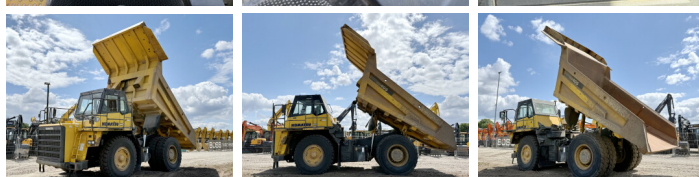

Komatsu

Komatsu HD405-7

€ 59.500excl.

Año **2008**
Número de referencia **BM006640**
Horas **28.912**

Algemeen

Tipo **HD405-7**
Ubicación **Veldhoven, Netherlands**
Certificaat **CE**

Descripción

Disponible a Boss Machinery! Esta Komatsu HD405-7 Dump Truck de 2008 con 28912 horas de trabajo, tiene un motor de 371 kW. El peso total de Komatsu HD405-7 es 34980 kg y las dimensiones son 8.66 x 4.33 x 3.96. Además, HD405-7 esta equipada con Radio, Airco, Climate Control, Engrase central. La Komatsu Dump Truck tiene un CE Certificación. Si necesita mas información de esta Komatsu HD405-7 o desea visitar nuestras instalaciones no dude en ponerse en contacto con nosotros.

Maten / Gewichten

Dimensiones L*A*A **8.66 x 4.33 x 3.96**
Peso **34980**

Motor informatie

arca del motor **Komatsu**
Modelo de motor **SAA6D140E-5**
Cilindros **6**
Turbo
Capacidad en kW **371**

Banden / Rupsen

50% 50% **18.00R33**
30% 30% 30% 30% **18.00R33**

Opties

Radio
Airco

BOSS

MACHINERY

Climate Control
Engrase central