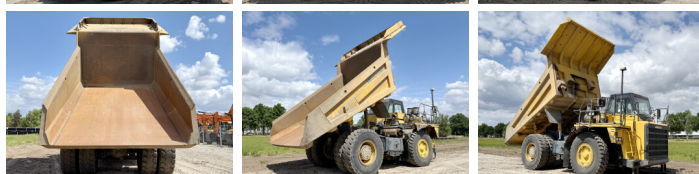

Komatsu

Komatsu HD405-7

€ 59.500excl.

Año **2008**
Número de referencia **BM006640**
Horas **28.912**

Algemeen

Tipo **HD405-7**
Ubicación **Veldhoven, Netherlands**
Certificaat **CE**

Descripción

Disponible a Boss Machinery! Esta Komatsu HD405-7 Dump Truck de 2008 con 28912 horas de trabajo, tiene un motor de 371 kW. El peso total de Komatsu HD405-7 es 34980 kg y las dimensiones son 8.66 x 4.33 x 3.96. Además, HD405-7 esta equipada con Radio, Airco, Climate Control, Engrase central. La Komatsu Dump Truck tiene un CE Certificación. Si necesita mas información de esta Komatsu HD405-7 o desea visitar nuestras instalaciones no dude en ponerse en contacto con nosotros.

Maten / Gewichten

Dimensiones L*A*A **8.66 x 4.33 x 3.96**
Peso **34980**

Motor informatie

arca del motor **Komatsu**
Modelo de motor **SAA6D140E-5**
Cilindros **6**
Turbo
Capacidad en kW **371**

Banden / Rupsen

50% 50% **18.00R33**
30% 30% 30% 30% **18.00R33**

Opties

Radio
Airco

BOSS

MACHINERY

Climate Control
Engrase central