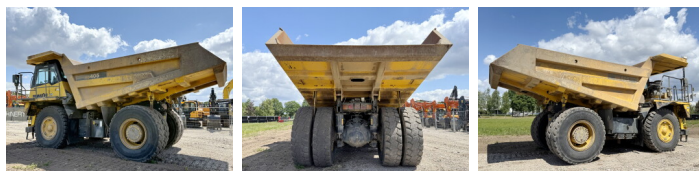

Komatsu

Komatsu HD405-7

€ 59.500excl.

Año **2008**
Número de referencia **BM006640**
Horas **28.912**

Algemeen

Tipo **HD405-7**
Ubicación **Veldhoven, Netherlands**
Certificaat **CE**

Descripción

Disponible a Boss Machinery! Esta Komatsu HD405-7 Dump Truck de 2008 con 28912 horas de trabajo, tiene un motor de 371 kW. El peso total de Komatsu HD405-7 es 34980 kg y las dimensiones son 8.66 x 4.33 x 3.96. Además, HD405-7 esta equipada con Radio, Airco, Climate Control, Engrase central. La Komatsu Dump Truck tiene un CE Certificación. Si necesita mas información de esta Komatsu HD405-7 o desea visitar nuestras instalaciones no dude en ponerse en contacto con nosotros.

Maten / Gewichten

Dimensiones L*A*A **8.66 x 4.33 x 3.96**
Peso **34980**

Motor informatie

arca del motor **Komatsu**
Modelo de motor **SAA6D140E-5**
Cilindros **6**
Turbo
Capacidad en kW **371**

Banden / Rupsen

50% 50% **18.00R33**
30% 30% 30% 30% **18.00R33**

Opties

Radio
Airco

BOSS

MACHINERY

Climate Control
Engrase central