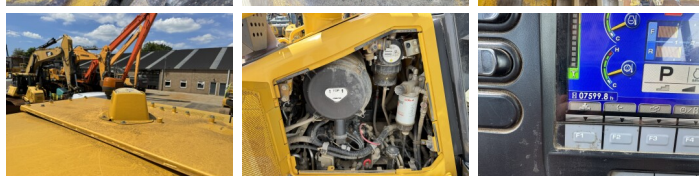

Komatsu

Komatsu D61PXi-24

BOSS
MACHINERY

€ 107.500excl.

Año **2019**
Número de referencia **BM007762**
Horas **7.599**

Algemeen

Tipo D61PXi-24
Ubicación Veldhoven, Netherlands
Certificaat CE + EPA

Descripción Disponible a Boss Machinery! Esta Komatsu D61PXi-24 Dozer de 2019 con 7599 horas de trabajo, tiene un motor de 126 kW. El peso total de Komatsu D61PXi-24 es 19580 kg y las dimensiones son 5.69 x 3.01 x 3.29. Además, D61PXi-24 esta equipada con Camera, AdBlue, Radio, Bluetooth, Airco, Ripper Valve. La Komatsu Dozer tiene un CE + EPA Certificación. Si necesita mas información de esta Komatsu D61PXi-24 o desea visitar nuestras instalaciones no dude en ponerse en contacto con nosotros.

Maten / Gewichten

Dimensiones L*A*A 5.69 x 3.01 x 3.29
Peso 19580

Motor informatie

arca del motor Komatsu
Modelo de motor SAA6D107E-3-A
Cilindros 6
Turbo
Capacidad en kW 126

Banden / Rupsen

Plate % 20
Sprocket% 20
Cadena% 20
Ancho de la placa 86 cm

Opties

Camera
AdBlue
Radio
Bluetooth
Airco
Ripper Valve