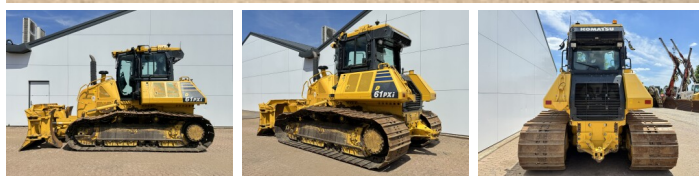

Komatsu

Komatsu D61PXi-24

BOSS
MACHINERY

€ 107.500excl.

Año **2019**
Número de referencia **BM007762**
Horas **7.599**

Algemeen

Tipo D61PXi-24
Ubicación Veldhoven, Netherlands
Certificaat CE + EPA

Descripción Disponible a Boss Machinery! Esta Komatsu D61PXi-24 Dozer de 2019 con 7599 horas de trabajo, tiene un motor de 126 kW. El peso total de Komatsu D61PXi-24 es 19580 kg y las dimensiones son 5.69 x 3.01 x 3.29. Además, D61PXi-24 esta equipada con Camera, AdBlue, Radio, Bluetooth, Airco, Ripper Valve. La Komatsu Dozer tiene un CE + EPA Certificación. Si necesita mas información de esta Komatsu D61PXi-24 o desea visitar nuestras instalaciones no dude en ponerse en contacto con nosotros.

Maten / Gewichten

Dimensiones L*A*A 5.69 x 3.01 x 3.29
Peso 19580

Motor informatie

arca del motor Komatsu
Modelo de motor SAA6D107E-3-A
Cilindros 6
Turbo
Capacidad en kW 126

Banden / Rupsen

Plate % 20
Sprocket% 20
Cadena% 20
Ancho de la placa 86 cm

Opties

Camera
AdBlue
Radio
Bluetooth
Airco
Ripper Valve