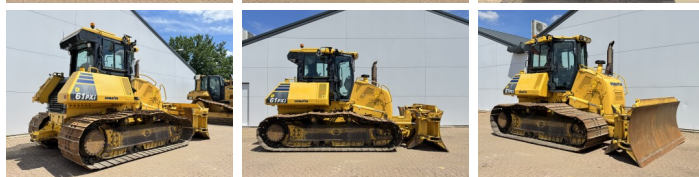

Komatsu

Komatsu D61PXi-24

BOSS
MACHINERY

€ 107.500excl.

Año **2019**
Número de referencia **BM007762**
Horas **7.599**

Algemeen

Tipo D61PXi-24
Ubicación Veldhoven, Netherlands
Certificaat CE + EPA

Descripción Disponible a Boss Machinery! Esta Komatsu D61PXi-24 Dozer de 2019 con 7599 horas de trabajo, tiene un motor de 126 kW. El peso total de Komatsu D61PXi-24 es 19580 kg y las dimensiones son 5.69 x 3.01 x 3.29. Además, D61PXi-24 esta equipada con Camera, AdBlue, Radio, Bluetooth, Airco, Ripper Valve. La Komatsu Dozer tiene un CE + EPA Certificación. Si necesita mas información de esta Komatsu D61PXi-24 o desea visitar nuestras instalaciones no dude en ponerse en contacto con nosotros.

Maten / Gewichten

Dimensiones L*A*A 5.69 x 3.01 x 3.29
Peso 19580

Motor informatie

arca del motor Komatsu
Modelo de motor SAA6D107E-3-A
Cilindros 6
Turbo
Capacidad en kW 126

Banden / Rupsen

Plate % 20
Sprocket% 20
Cadena% 20
Ancho de la placa 86 cm

Opties

Camera
AdBlue
Radio
Bluetooth
Airco
Ripper Valve