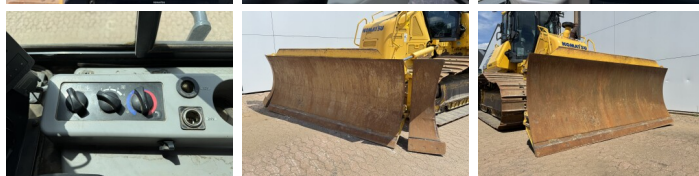

Komatsu

Komatsu D61PXi-24

BOSS
MACHINERY

€ 107.500excl.

Año **2019**
Número de referencia **BM007762**
Horas **7.599**

Algemeen

Tipo D61PXi-24
Ubicación Veldhoven, Netherlands
Certificaat CE + EPA

Descripción Disponible a Boss Machinery! Esta Komatsu D61PXi-24 Dozer de 2019 con 7599 horas de trabajo, tiene un motor de 126 kW. El peso total de Komatsu D61PXi-24 es 19580 kg y las dimensiones son 5.69 x 3.01 x 3.29. Además, D61PXi-24 esta equipada con Camera, AdBlue, Radio, Bluetooth, Airco, Ripper Valve. La Komatsu Dozer tiene un CE + EPA Certificación. Si necesita mas información de esta Komatsu D61PXi-24 o desea visitar nuestras instalaciones no dude en ponerse en contacto con nosotros.

Maten / Gewichten

Dimensiones L*A*A 5.69 x 3.01 x 3.29
Peso 19580

Motor informatie

arca del motor Komatsu
Modelo de motor SAA6D107E-3-A
Cilindros 6
Turbo
Capacidad en kW 126

Banden / Rupsen

Plate % 20
Sprocket% 20
Cadena% 20
Ancho de la placa 86 cm

Opties

Camera
AdBlue
Radio
Bluetooth
Airco
Ripper Valve