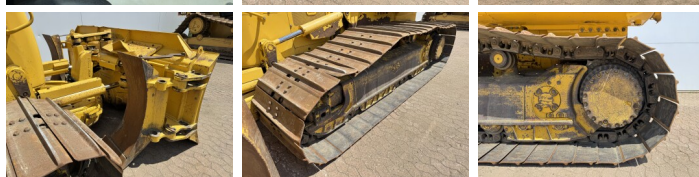

Komatsu

Komatsu D61PXi-24

BOSS
MACHINERY

€ 107.500excl.

Año **2019**
Número de referencia **BM007762**
Horas **7.599**

Algemeen

Tipo D61PXi-24
Ubicación Veldhoven, Netherlands
Certificaat CE + EPA

Descripción Disponible a Boss Machinery! Esta Komatsu D61PXi-24 Dozer de 2019 con 7599 horas de trabajo, tiene un motor de 126 kW. El peso total de Komatsu D61PXi-24 es 19580 kg y las dimensiones son 5.69 x 3.01 x 3.29. Además, D61PXi-24 esta equipada con Camera, AdBlue, Radio, Bluetooth, Airco, Ripper Valve. La Komatsu Dozer tiene un CE + EPA Certificación. Si necesita mas información de esta Komatsu D61PXi-24 o desea visitar nuestras instalaciones no dude en ponerse en contacto con nosotros.

Maten / Gewichten

Dimensiones L*A*A 5.69 x 3.01 x 3.29
Peso 19580

Motor informatie

arca del motor Komatsu
Modelo de motor SAA6D107E-3-A
Cilindros 6
Turbo
Capacidad en kW 126

Banden / Rupsen

Plate % 20
Sprocket% 20
Cadena% 20
Ancho de la placa 86 cm

Opties

Camera
AdBlue
Radio
Bluetooth
Airco
Ripper Valve