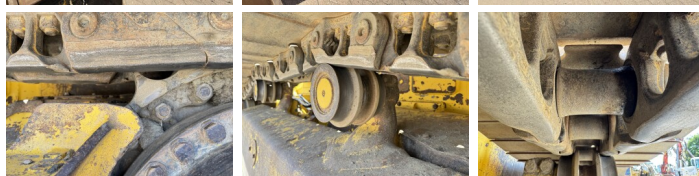

Komatsu

Komatsu D61PXi-24

BOSS
MACHINERY

€ 107.500excl.

Año **2019**
Número de referencia **BM007762**
Horas **7.599**

Algemeen

Tipo D61PXi-24
Ubicación Veldhoven, Netherlands
Certificaat CE + EPA

Descripción Disponible a Boss Machinery! Esta Komatsu D61PXi-24 Dozer de 2019 con 7599 horas de trabajo, tiene un motor de 126 kW. El peso total de Komatsu D61PXi-24 es 19580 kg y las dimensiones son 5.69 x 3.01 x 3.29. Además, D61PXi-24 esta equipada con Camera, AdBlue, Radio, Bluetooth, Airco, Ripper Valve. La Komatsu Dozer tiene un CE + EPA Certificación. Si necesita mas información de esta Komatsu D61PXi-24 o desea visitar nuestras instalaciones no dude en ponerse en contacto con nosotros.

Opties

Camera
AdBlue
Radio
Bluetooth
Airco
Ripper Valve