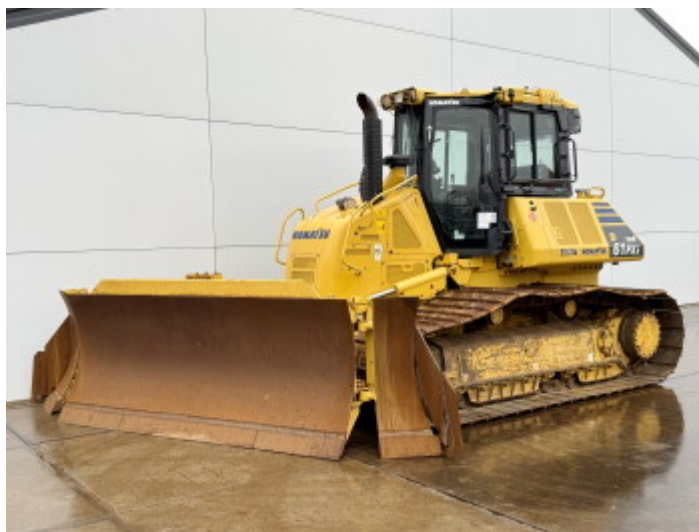

Komatsu

Komatsu D61PXi-24

BOSS
MACHINERY

€ 114.500excl.

Año **2018**
Número de referencia **BM007244**
Horas **6.786**

Algemeen

Tipo **D61PXi-24**
Ubicación **Veldhoven, Netherlands**
Certificaat **CE**

Descripción

Disponibile a Boss Machinery! Esta Komatsu D61PXi-24 Dozer de 2018 con 6786 horas de trabajo, tiene un motor de 126 kW. El peso total de Komatsu D61PXi-24 es 19580 kg y las dimensiones son 5.43 x 2.99 x 3.32. Además, D61PXi-24 esta equipada con Ripper Valve, Camera, Airco, AdBlue, Radio, Bluetooth. La Komatsu Dozer tiene un CE Certificación. Si necesita mas información de esta Komatsu D61PXi-24 o desea visitar nuestras instalaciones no dude en ponerse en contacto con nosotros.

Maten / Gewichten

Dimensiones L*A*A **5.43 x 2.99 x 3.32**
Peso **19580**

Technische informatie

German Machine

Motor informatie

arca del motor **Komatsu**
Modelo de motor **SAA6D107E-3A**
Cilindros **6**
Turbo
Capacidad en kW **126**

Banden / Rupsen

Sprocket% **70**
Cadena% **40**
Plate % **30**
Ancho de la placa **86 cm**