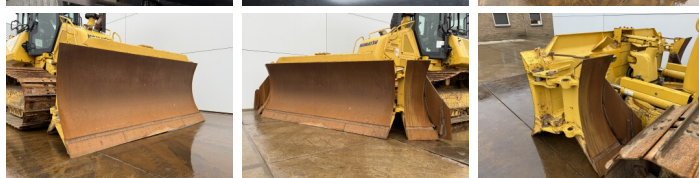

Komatsu

Komatsu D61PXi-24

BOSS
MACHINERY

€ 114.500excl.

Año **2018**
Número de referencia **BM007244**
Horas **6.786**

Algemeen

Tipo **D61PXi-24**
Ubicación **Veldhoven, Netherlands**
Certificaat **CE**

Descripción

Disponibile a Boss Machinery! Esta Komatsu D61PXi-24 Dozer de 2018 con 6786 horas de trabajo, tiene un motor de 126 kW. El peso total de Komatsu D61PXi-24 es 19580 kg y las dimensiones son 5.43 x 2.99 x 3.32. Además, D61PXi-24 esta equipada con Ripper Valve, Camera, Airco, AdBlue, Radio, Bluetooth. La Komatsu Dozer tiene un CE Certificación. Si necesita mas información de esta Komatsu D61PXi-24 o desea visitar nuestras instalaciones no dude en ponerse en contacto con nosotros.

Maten / Gewichten

Dimensiones L*A*A **5.43 x 2.99 x 3.32**
Peso **19580**

Technische informatie

German Machine

Motor informatie

arca del motor **Komatsu**
Modelo de motor **SAA6D107E-3A**
Cilindros **6**
Turbo
Capacidad en kW **126**

Banden / Rupsen

Sprocket% **70**
Cadena% **40**
Plate % **30**
Ancho de la placa **86 cm**