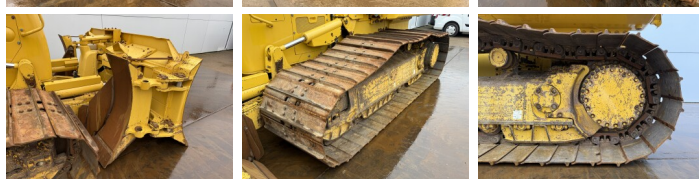

Komatsu

Komatsu D61PXi-24

BOSS
MACHINERY

€ 114.500excl.

Año **2018**
Número de referencia **BM007244**
Horas **6.786**

Algemeen

Tipo **D61PXi-24**
Ubicación **Veldhoven, Netherlands**
Certificaat **CE**

Descripción

Disponibile a Boss Machinery! Esta Komatsu D61PXi-24 Dozer de 2018 con 6786 horas de trabajo, tiene un motor de 126 kW. El peso total de Komatsu D61PXi-24 es 19580 kg y las dimensiones son 5.43 x 2.99 x 3.32. Además, D61PXi-24 esta equipada con Ripper Valve, Camera, Airco, AdBlue, Radio, Bluetooth. La Komatsu Dozer tiene un CE Certificación. Si necesita mas información de esta Komatsu D61PXi-24 o desea visitar nuestras instalaciones no dude en ponerse en contacto con nosotros.

Banden / Rupsen

Sprocket% **70**
Cadena% **40**
Plate % **30**
Ancho de la placa **86 cm**

Opties

Ripper Valve

Camera

Airco

AdBlue

Radio