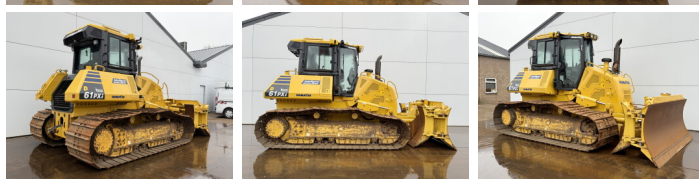

Komatsu

Komatsu D61PXi-24

BOSS
MACHINERY

€ 114.500excl.

Año **2018**
Número de referencia **BM007244**
Horas **6.786**

Algemeen

Tipo **D61PXi-24**
Ubicación **Veldhoven, Netherlands**
Certificaat **CE**

Descripción

Disponibile a Boss Machinery! Esta Komatsu D61PXi-24 Dozer de 2018 con 6786 horas de trabajo, tiene un motor de 126 kW. El peso total de Komatsu D61PXi-24 es 19580 kg y las dimensiones son 5.43 x 2.99 x 3.32. Además, D61PXi-24 esta equipada con Ripper Valve, Camera, Airco, AdBlue, Radio, Bluetooth. La Komatsu Dozer tiene un CE Certificación. Si necesita mas información de esta Komatsu D61PXi-24 o desea visitar nuestras instalaciones no dude en ponerse en contacto con nosotros.

Maten / Gewichten

Dimensiones L*A*A **5.43 x 2.99 x 3.32**
Peso **19580**

Technische informatie

German Machine

Motor informatie

arca del motor **Komatsu**
Modelo de motor **SAA6D107E-3A**
Cilindros **6**
Turbo
Capacidad en kW **126**

Banden / Rupsen

Sprocket% **70**
Cadena% **40**
Plate % **30**
Ancho de la placa **86 cm**