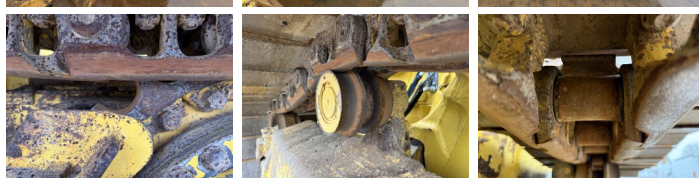

Disponibile a Boss Machinery! Esta Komatsu D61PXi-24 Dozer de 2018 con 6786 horas de trabajo, tiene un motor de 126 kW. El peso total de Komatsu D61PXi-24 es 19580 kg y las dimensiones son 5.43 x 2.99 x 3.32. Además, D61PXi-24 esta equipada con Ripper Valve, Camera, Airco, AdBlue, Radio, Bluetooth. La Komatsu Dozer tiene un CE Certificación. Si necesita mas información de esta Komatsu D61PXi-24 o desea visitar nuestras instalaciones no dude en ponerse en contacto con nosotros.

Banden / Rupsen

Sprocket% **70**
Cadena% **40**
Plate % **30**
Ancho de la placa **86 cm**

Opties

Ripper Valve

Camera

Airco

AdBlue

Radio