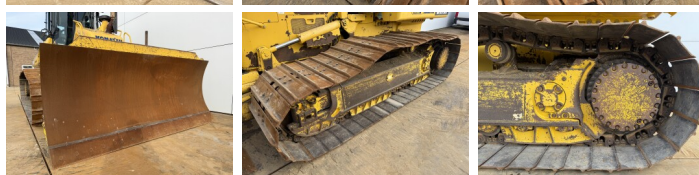

Komatsu

Komatsu D61PXi-24

€ 99.500excl.

Año **2017**
Número de referencia **BM007232**
Horas **8.336**

Algemeen

Tipo **D61PXi-24**
Ubicación **Veldhoven, Netherlands**
Certificaat **CE + EPA**
Descripción **Disponible a Boss Machinery! Esta Komatsu D61PXi-24 Dozer de 2017 con 8336 horas de trabajo, tiene un motor de 126 kW. El peso total de Komatsu D61PXi-24 es 19580 kg y las dimensiones son 5.47 x 2.99 x 3.30. Además, D61PXi-24 esta equipada con Bluetooth, Airco, Ripper Valve, Camera, AdBlue, Radio. La Komatsu Dozer tiene un CE + EPA Certificación. Si necesita mas información de esta Komatsu D61PXi-24 o desea visitar nuestras instalaciones no dude en ponerse en contacto con nosotros.**

Maten / Gewichten

Dimensiones L*A*A **5.47 x 2.99 x 3.30**
Peso **19580**

Motor informatie

arca del motor **Komatsu**
Modelo de motor **SAA6D107E-3-A**
Cilindros **6**
Turbo
Capacidad en kW **126**

Banden / Rupsen

Sprocket% **60**
Cadena% **40**
Plate % **30**
Ancho de la placa **86 cm**

Opties

BOSS
MACHINERY