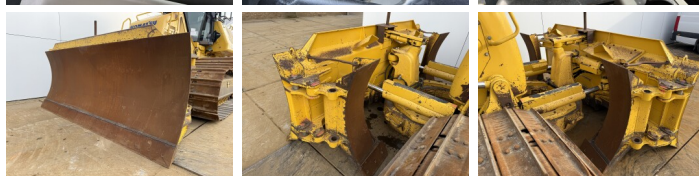

Komatsu

Komatsu D61PXi-24

€ 99.500excl.

Año **2017**
Número de referencia **BM007232**
Horas **8.336**

Algemeen

Tipo **D61PXi-24**
Ubicación **Veldhoven, Netherlands**
Certificaat **CE + EPA**
Descripción **Disponible a Boss Machinery! Esta Komatsu D61PXi-24 Dozer de 2017 con 8336 horas de trabajo, tiene un motor de 126 kW. El peso total de Komatsu D61PXi-24 es 19580 kg y las dimensiones son 5.47 x 2.99 x 3.30. Además, D61PXi-24 esta equipada con Bluetooth, Airco, Ripper Valve, Camera, AdBlue, Radio. La Komatsu Dozer tiene un CE + EPA Certificación. Si necesita mas información de esta Komatsu D61PXi-24 o desea visitar nuestras instalaciones no dude en ponerse en contacto con nosotros.**

Maten / Gewichten

Dimensiones L*A*A **5.47 x 2.99 x 3.30**
Peso **19580**

Motor informatie

arca del motor **Komatsu**
Modelo de motor **SAA6D107E-3-A**
Cilindros **6**
Turbo
Capacidad en kW **126**

Banden / Rupsen

Sprocket% **60**
Cadena% **40**
Plate % **30**
Ancho de la placa **86 cm**

Opties

BOSS
MACHINERY