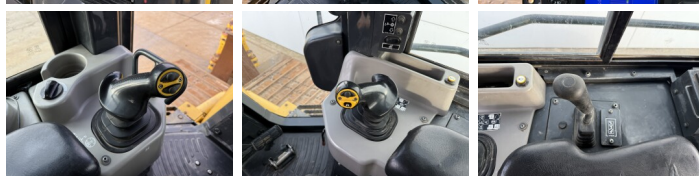

Komatsu

Komatsu D61PXi-24

€ 99.500excl.

Año **2017**
Número de referencia **BM007232**
Horas **8.336**

Algemeen

Tipo **D61PXi-24**
Ubicación **Veldhoven, Netherlands**
Certificaat **CE + EPA**
Descripción **Disponible a Boss Machinery! Esta Komatsu D61PXi-24 Dozer de 2017 con 8336 horas de trabajo, tiene un motor de 126 kW. El peso total de Komatsu D61PXi-24 es 19580 kg y las dimensiones son 5.47 x 2.99 x 3.30. Además, D61PXi-24 esta equipada con Bluetooth, Airco, Ripper Valve, Camera, AdBlue, Radio. La Komatsu Dozer tiene un CE + EPA Certificación. Si necesita mas información de esta Komatsu D61PXi-24 o desea visitar nuestras instalaciones no dude en ponerse en contacto con nosotros.**

Maten / Gewichten

Dimensiones L*A*A **5.47 x 2.99 x 3.30**
Peso **19580**

Motor informatie

arca del motor **Komatsu**
Modelo de motor **SAA6D107E-3-A**
Cilindros **6**
Turbo
Capacidad en kW **126**

Banden / Rupsen

Sprocket% **60**
Cadena% **40**
Plate % **30**
Ancho de la placa **86 cm**

Opties

BOSS
MACHINERY