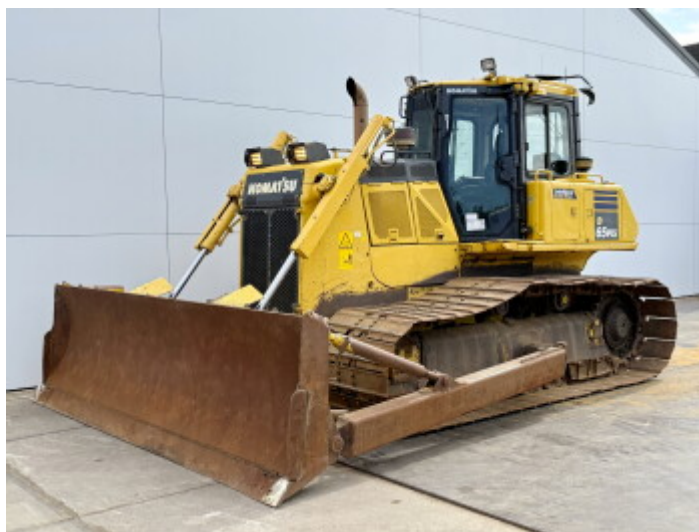

Komatsu

Komatsu D65PXi-18

BOSS
MACHINERY

€ 64.500excl.

Año **2017**
Número de referencia **BM006949**
Horas **12.069**

Algemeen

Tipo **D65PXi-18**
Ubicación **Veldhoven, Netherlands**
Certificaat **CE + EPA**
Descripción **Disponible a Boss Machinery! Esta Komatsu D65PXi-18 Dozer de 2017 con 12069 horas de trabajo, tiene un motor de 164 kW. El peso total de Komatsu D65PXi-18 es 21600 kg y las dimensiones son 5.77 x 3.97 x 3.28. Además, D65PXi-18 esta equipada con Camera, Radio, Airco, Climate Control. La Komatsu Dozer tiene un CE + EPA Certificación. Si necesita mas información de esta Komatsu D65PXi-18 o desea visitar nuestras instalaciones no dude en ponerse en contacto con nosotros.**

Maten / Gewichten

Dimensiones L*A*A **5.77 x 3.97 x 3.28**
Peso **21600**

Motor informatie

arca del motor **Komatsu**
Modelo de motor **SAA6D114E-6**
Cilindros **6**
Turbo
Capacidad en kW **164**

Banden / Rupsen

Plate % **40**
Sprocket% **40**
Cadena% **40**
Ancho de la placa **91 cm**

Opties

Camera