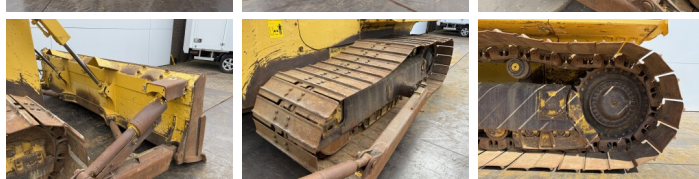

Komatsu

Komatsu D65PXi-18

BOSS
MACHINERY

€ 64.500excl.

Año **2017**
Número de referencia **BM006949**
Horas **12.069**

Algemeen

Tipo **D65PXi-18**
Ubicación **Veldhoven, Netherlands**
Certificaat **CE + EPA**
Descripción **Disponible a Boss Machinery! Esta Komatsu D65PXi-18 Dozer de 2017 con 12069 horas de trabajo, tiene un motor de 164 kW. El peso total de Komatsu D65PXi-18 es 21600 kg y las dimensiones son 5.77 x 3.97 x 3.28. Además, D65PXi-18 esta equipada con Camera, Radio, Airco, Climate Control. La Komatsu Dozer tiene un CE + EPA Certificación. Si necesita mas información de esta Komatsu D65PXi-18 o desea visitar nuestras instalaciones no dude en ponerse en contacto con nosotros.**

Maten / Gewichten

Dimensiones L*A*A **5.77 x 3.97 x 3.28**
Peso **21600**

Motor informatie

arca del motor **Komatsu**
Modelo de motor **SAA6D114E-6**
Cilindros **6**
Turbo
Capacidad en kW **164**

Banden / Rupsen

Plate % **40**
Sprocket% **40**
Cadena% **40**
Ancho de la placa **91 cm**

Opties

Camera