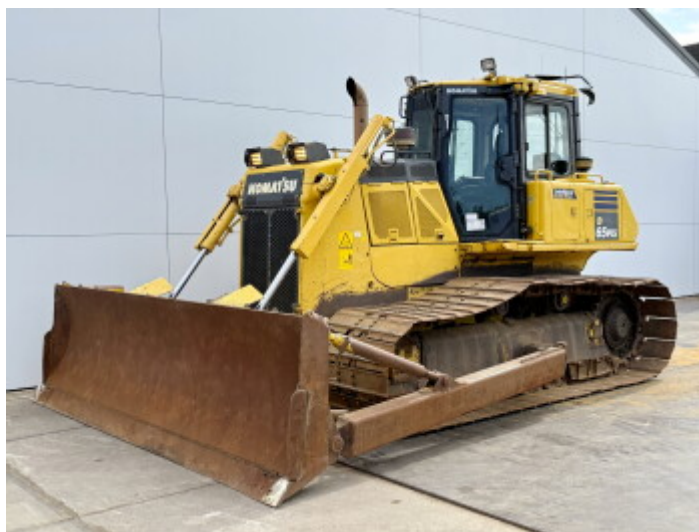

Komatsu

Komatsu D65PXi-18

BOSS
MACHINERY

€ 64.500excl.

Año **2017**
Número de referencia **BM006949**
Horas **12.069**

Algemeen

Tipo **D65PXi-18**
Ubicación **Veldhoven, Netherlands**
Certificaat **CE + EPA**
Descripción **Disponible a Boss Machinery! Esta Komatsu D65PXi-18 Dozer de 2017 con 12069 horas de trabajo, tiene un motor de 164 kW. El peso total de Komatsu D65PXi-18 es 21600 kg y las dimensiones son 5.77 x 3.97 x 3.28. Además, D65PXi-18 esta equipada con Airco, Climate Control, Camera, Radio. La Komatsu Dozer tiene un CE + EPA Certificación. Si necesita mas información de esta Komatsu D65PXi-18 o desea visitar nuestras instalaciones no dude en ponerse en contacto con nosotros.**

Maten / Gewichten

Peso **21600**
Dimensiones L*A*A **5.77 x 3.97 x 3.28**

Motor informatie

arca del motor **Komatsu**
Modelo de motor **SAA6D114E-6**
Cilindros **6**
Turbo
Capacidad en kW **164**

Banden / Rupsen

Plate % **40**
Sprocket% **40**
Cadena% **40**
Ancho de la placa **91 cm**

Opties

Airco