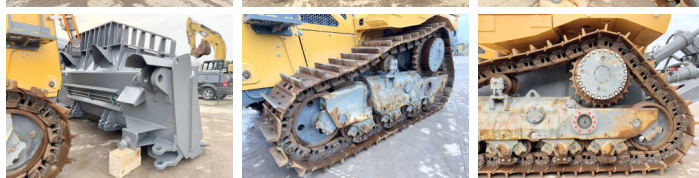

Liebherr

Liebherr PR766 05 Gen 8

BOSS
MACHINERY

€ 545.000excl.

Año **2022**
Número de referencia **BM006462**
Horas **149**

Algemeen

Tipo PR766 05 Gen 8
Ubicación Veldhoven, Netherlands
Certificaat CE
Chassis nummer VAUZ1681TZT021083

Descripción

Disponible a Boss Machinery! Esta Liebherr PR766 05 Gen 8 Dozer de 2022 con 149 horas de trabajo, tiene un motor de 360 kW. El peso total de Liebherr PR766 05 Gen 8 es 54300 kg y las dimensiones son 7.05 x 2.90 x 4.00. Además, PR766 05 Gen 8 esta equipada con Climate Control, AdBlue, Pressurised Cabin, Radio, Camera, Backup alarm, Heated Seat, Air Suspension Seat, Airco, Función hidráulica adicional. La Liebherr Dozer tiene un CE Certificación. Si necesita mas información de esta Liebherr PR766 05 Gen 8 o desea visitar nuestras instalaciones no dude en ponerse en contacto con nosotros.

Maten / Gewichten

Peso 54300
Dimensiones L*A*A 7.05 x 2.90 x 4.00
Blade Width 4.33m

Technische informatie

Fuel Tank: 800L

Motor informatie

arca del motor Liebherr
Modelo de motor D9508 A7
Cilindros 8
Turbo
Capacidad en kW 360