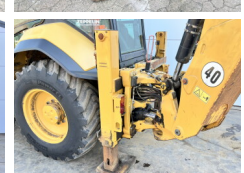

Caterpillar

Caterpillar 444F2

BOSS
MACHINERY

€ 59.500excl.

Año **2015**
Número de referencia **BM007777**
Horas **7.626**

Algemeen

Tipo 444F2
Ubicación Veldhoven, Netherlands
Certificaat CE + EPA

Descripción Disponible a Boss Machinery! Esta usado Caterpillar 444F2 Backhoe Loader de 2015 con 7626 horas de trabajo, tiene un motor de 82 kW. El peso total de Caterpillar 444F2 es 9835 kg y las dimensiones son 6.30 x 2.38 x 3.80. Además, 444F2 esta equipada con Airco, Función hidráulica adicional, Función de martillo. La Caterpillar Backhoe Loader tiene un CE + EPA Certificación. Si necesita mas información de esta Caterpillar 444F2 o desea visitar nuestras instalaciones no dude en ponerse en contacto con nosotros.

Maten / Gewichten

Dimensiones L*A*A 6.30 x 2.38 x 3.80
Peso 9835

Technische informatie

Configuraciones de la unidad 4x4x4

Motor informatie

arca del motor Caterpillar
Modelo de motor C4.4
Cilindros 4
Turbo
Capacidad en kW 82

Banden / Rupsen

40% 40% 440/80-28 Michelin
40% 40% 440/80-28 Michelin

Opties

Airco

Función hidráulica adicional

Función de martillo