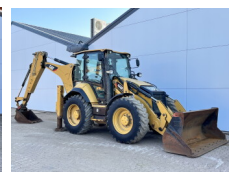

Caterpillar

Caterpillar 444F2

BOSS
MACHINERY

€ 59.500excl.

Año **2015**
Número de referencia **BM007777**
Horas **7.626**

Algemeen

Tipo 444F2
Ubicación Veldhoven, Netherlands
Certificaat CE + EPA

Descripción Disponible a Boss Machinery! Esta usado Caterpillar 444F2 Backhoe Loader de 2015 con 7626 horas de trabajo, tiene un motor de 82 kW. El peso total de Caterpillar 444F2 es 9835 kg y las dimensiones son 6.30 x 2.38 x 3.80. Además, 444F2 esta equipada con Airco, Función hidráulica adicional, Función de martillo. La Caterpillar Backhoe Loader tiene un CE + EPA Certificación. Si necesita mas información de esta Caterpillar 444F2 o desea visitar nuestras instalaciones no dude en ponerse en contacto con nosotros.

Maten / Gewichten

Dimensiones L*A*A 6.30 x 2.38 x 3.80
Peso 9835

Technische informatie

Configuraciones de la unidad 4x4x4

Motor informatie

arca del motor Caterpillar
Modelo de motor C4.4
Cilindros 4
Turbo
Capacidad en kW 82

Banden / Rupsen

40% 40% 440/80-28 Michelin
40% 40% 440/80-28 Michelin