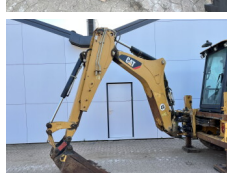

Caterpillar

Caterpillar 444F2

BOSS
MACHINERY

€ 59.500excl.

Año **2015**
Número de referencia **BM007777**
Horas **7.626**

Algemeen

Tipo 444F2
Ubicación Veldhoven, Netherlands
Certificaat CE + EPA

Descripción Disponible a Boss Machinery! Esta usado Caterpillar 444F2 Backhoe Loader de 2015 con 7626 horas de trabajo, tiene un motor de 82 kW. El peso total de Caterpillar 444F2 es 9835 kg y las dimensiones son 6.30 x 2.38 x 3.80. Además, 444F2 esta equipada con Airco, Función hidráulica adicional, Función de martillo. La Caterpillar Backhoe Loader tiene un CE + EPA Certificación. Si necesita mas información de esta Caterpillar 444F2 o desea visitar nuestras instalaciones no dude en ponerse en contacto con nosotros.

Maten / Gewichten

Dimensiones L*A*A 6.30 x 2.38 x 3.80
Peso 9835

Technische informatie

Configuraciones de la unidad 4x4x4

Motor informatie

arca del motor Caterpillar
Modelo de motor C4.4
Cilindros 4
Turbo
Capacidad en kW 82

Banden / Rupsen

40% 40% 440/80-28 Michelin
40% 40% 440/80-28 Michelin