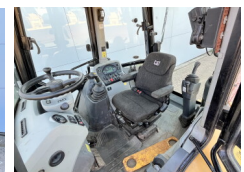

Caterpillar

Caterpillar 444F2

BOSS
MACHINERY

€ 59.500excl.

Año **2015**
Número de referencia **BM007777**
Horas **7.626**

Algemeen

Tipo 444F2
Ubicación Veldhoven, Netherlands
Certificaat CE + EPA

Descripción Disponible a Boss Machinery! Esta usado Caterpillar 444F2 Backhoe Loader de 2015 con 7626 horas de trabajo, tiene un motor de 82 kW. El peso total de Caterpillar 444F2 es 9835 kg y las dimensiones son 6.30 x 2.38 x 3.80. Además, 444F2 esta equipada con Airco, Función hidráulica adicional, Función de martillo. La Caterpillar Backhoe Loader tiene un CE + EPA Certificación. Si necesita mas información de esta Caterpillar 444F2 o desea visitar nuestras instalaciones no dude en ponerse en contacto con nosotros.

Maten / Gewichten

Dimensiones L*A*A 6.30 x 2.38 x 3.80
Peso 9835

Technische informatie

Configuraciones de la unidad 4x4x4

Motor informatie

arca del motor Caterpillar
Modelo de motor C4.4
Cilindros 4
Turbo
Capacidad en kW 82

Banden / Rupsen

40% 40% 440/80-28 Michelin
40% 40% 440/80-28 Michelin