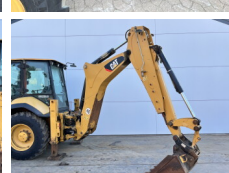

Caterpillar

Caterpillar 444F2

BOSS
MACHINERY

€ 59.500excl.

Año **2015**
Número de referencia **BM007777**
Horas **7.626**

Algemeen

Tipo 444F2
Ubicación Veldhoven, Netherlands
Certificaat CE + EPA

Descripción Disponible a Boss Machinery! Esta usado Caterpillar 444F2 Backhoe Loader de 2015 con 7626 horas de trabajo, tiene un motor de 82 kW. El peso total de Caterpillar 444F2 es 9835 kg y las dimensiones son 6.30 x 2.38 x 3.80. Además, 444F2 esta equipada con Airco, Función hidráulica adicional, Función de martillo. La Caterpillar Backhoe Loader tiene un CE + EPA Certificación. Si necesita mas información de esta Caterpillar 444F2 o desea visitar nuestras instalaciones no dude en ponerse en contacto con nosotros.

Maten / Gewichten

Dimensiones L*A*A 6.30 x 2.38 x 3.80
Peso 9835

Technische informatie

Configuraciones de la unidad 4x4x4

Motor informatie

arca del motor Caterpillar
Modelo de motor C4.4
Cilindros 4
Turbo
Capacidad en kW 82

Banden / Rupsen

40% 40% 440/80-28 Michelin
40% 40% 440/80-28 Michelin