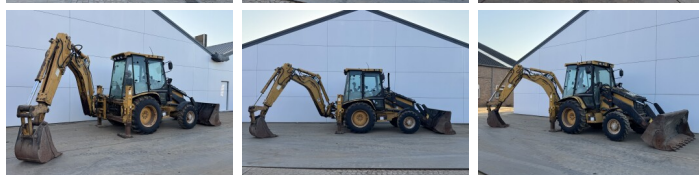

Caterpillar

Caterpillar 432D

BOSS
MACHINERY

€ 27.500excl.

Año **2003**
Número de referencia **BM007650**
Horas **16.478**

Algemeen

Tipo **432D**
Ubicación **Veldhoven, Netherlands**
Certificaat **CE**

Descripción

Disponible a Boss Machinery! Esta usado Caterpillar 432D Backhoe Loader de 2003 con 16478 horas de trabajo, tiene un motor de 63 kW. El peso total de Caterpillar 432D es 9800 kg y las dimensiones son 5.71 x 2.40 x 3.64. Además, 432D esta equipada con Función hidráulica adicional, Función de martillo. La Caterpillar Backhoe Loader tiene un CE Certificación. Si necesita mas información de esta Caterpillar 432D o desea visitar nuestras instalaciones no dude en ponerse en contacto con nosotros.

Maten / Gewichten

Dimensiones L*A*A **5.71 x 2.40 x 3.64**
Peso **9800**

Technische informatie

Configuraciones de la unidad **4x4**

Motor informatie

arca del motor **Caterpillar**
Modelo de motor **3054**
Cilindros **4**
Turbo
Capacidad en kW **63**

Banden / Rupsen

Opties

Función hidráulica adicional
Función de martillo