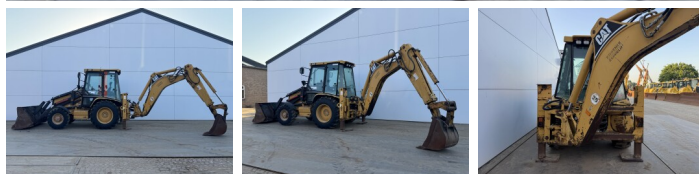

Caterpillar

Caterpillar 432D

BOSS
MACHINERY

€ 27.500excl.

Año **2003**
Número de referencia **BM007650**
Horas **16.478**

Algemeen

Tipo **432D**
Ubicación **Veldhoven, Netherlands**
Certificaat **CE**

Descripción

Disponible a Boss Machinery! Esta usado Caterpillar 432D Backhoe Loader de 2003 con 16478 horas de trabajo, tiene un motor de 63 kW. El peso total de Caterpillar 432D es 9800 kg y las dimensiones son 5.71 x 2.40 x 3.64. Además, 432D esta equipada con Función hidráulica adicional, Función de martillo. La Caterpillar Backhoe Loader tiene un CE Certificación. Si necesita mas información de esta Caterpillar 432D o desea visitar nuestras instalaciones no dude en ponerse en contacto con nosotros.

Maten / Gewichten

Dimensiones L*A*A **5.71 x 2.40 x 3.64**
Peso **9800**

Technische informatie

Configuraciones de la unidad **4x4**

Motor informatie

arca del motor **Caterpillar**
Modelo de motor **3054**
Cilindros **4**
Turbo
Capacidad en kW **63**

Banden / Rupsen

Opties