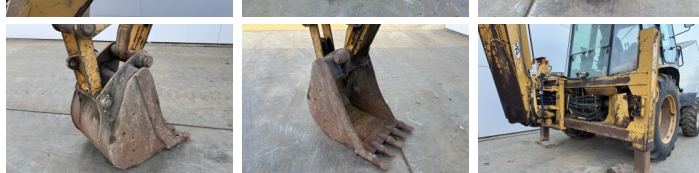

Caterpillar

Caterpillar 432D

BOSS
MACHINERY

€ 27.500excl.

Año **2003**
Número de referencia **BM007650**
Horas **16.478**

Algemeen

Tipo **432D**
Ubicación **Veldhoven, Netherlands**
Certificaat **CE**

Descripción

Disponible a Boss Machinery! Esta usado Caterpillar 432D Backhoe Loader de 2003 con 16478 horas de trabajo, tiene un motor de 63 kW. El peso total de Caterpillar 432D es 9800 kg y las dimensiones son 5.71 x 2.40 x 3.64. Además, 432D esta equipada con Función hidráulica adicional, Función de martillo. La Caterpillar Backhoe Loader tiene un CE Certificación. Si necesita mas información de esta Caterpillar 432D o desea visitar nuestras instalaciones no dude en ponerse en contacto con nosotros.

Maten / Gewichten

Dimensiones L*A*A **5.71 x 2.40 x 3.64**
Peso **9800**

Technische informatie

Configuraciones de la unidad **4x4**

Motor informatie

arca del motor **Caterpillar**
Modelo de motor **3054**
Cilindros **4**
Turbo
Capacidad en kW **63**

Banden / Rupsen

Opties

Función hidráulica adicional
Función de martillo