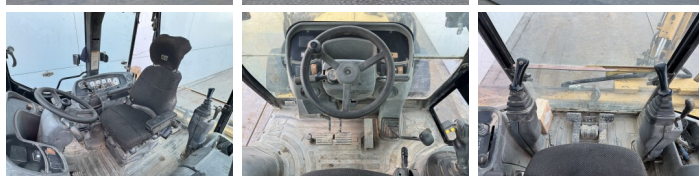

Caterpillar

Caterpillar 432D

BOSS
MACHINERY

€ 27.500excl.

Año **2003**
Número de referencia **BM007650**
Horas **16.478**

Algemeen

Tipo **432D**
Ubicación **Veldhoven, Netherlands**
Certificaat **CE**

Descripción

Disponible a Boss Machinery! Esta usado Caterpillar 432D Backhoe Loader de 2003 con 16478 horas de trabajo, tiene un motor de 63 kW. El peso total de Caterpillar 432D es 9800 kg y las dimensiones son 5.71 x 2.40 x 3.64. Además, 432D esta equipada con Función hidráulica adicional, Función de martillo. La Caterpillar Backhoe Loader tiene un CE Certificación. Si necesita mas información de esta Caterpillar 432D o desea visitar nuestras instalaciones no dude en ponerse en contacto con nosotros.

Maten / Gewichten

Dimensiones L*A*A **5.71 x 2.40 x 3.64**
Peso **9800**

Technische informatie

Configuraciones de la unidad **4x4**

Motor informatie

arca del motor **Caterpillar**
Modelo de motor **3054**
Cilindros **4**
Turbo
Capacidad en kW **63**

Banden / Rupsen

Opties