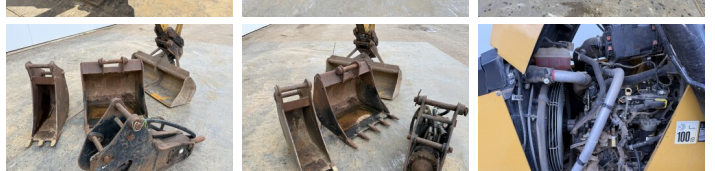

Caterpillar

Caterpillar 427F2 - Telescopic Boom

€ 48.500excl.

Año **2015**
Número de referencia **BM007647**
Horas **5.787**

Algemeen

Tipo 427F2 - Telescopic Boom
Ubicación Veldhoven, Netherlands
Certificaat CE + EPA
Disponibile a Boss Machinery! Esta usado Caterpillar 427F2 - Telescopic Boom Backhoe Loader de 2015 con 5787 horas de trabajo, tiene un motor de 55 kW. El peso total de Caterpillar 427F2 - Telescopic Boom es 8620 kg y las dimensiones son 6.38 x 2.41 x 3.74. Además, 427F2 - Telescopic Boom esta equipada con Acoplamiento rápido, Airco, Función hidráulica adicional, Función de martillo. La Caterpillar Backhoe Loader tiene un CE + EPA Certificación. Si necesita mas información de esta Caterpillar 427F2 - Telescopic Boom o desea visitar nuestras instalaciones no dude en ponerse en contacto con nosotros.

Descripción

Maten / Gewichten

Dimensiones L*A*A 6.38 x 2.41 x 3.74
Peso 8620

Technische informatie

Configuraciones de la unidad 4x4

Motor informatie

arca del motor Caterpillar
Modelo de motor C3.4B
Cilindros 4
Turbo
Capacidad en kW 55

BOSS
MACHINERY

Banden / Rupsen

20%	20%	340/80-20
30%	30%	18.4-26

Opties

Acoplamiento rápido

Airco

Función hidráulica adicional

Función de martillo