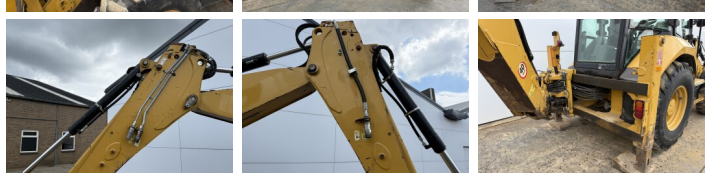

Caterpillar

Caterpillar 427F2 - Telescopic Boom

€ 48.500excl.

Año **2015**
Número de referencia **BM007647**
Horas **5.787**

Algemeen

Tipo 427F2 - Telescopic Boom
Ubicación Veldhoven, Netherlands
Certificaat CE + EPA
Disponibile a Boss Machinery! Esta usado Caterpillar 427F2 - Telescopic Boom Backhoe Loader de 2015 con 5787 horas de trabajo, tiene un motor de 55 kW. El peso total de Caterpillar 427F2 - Telescopic Boom es 8620 kg y las dimensiones son 6.38 x 2.41 x 3.74. Además, 427F2 - Telescopic Boom esta equipada con Acoplamiento rápido, Airco, Función hidráulica adicional, Función de martillo. La Caterpillar Backhoe Loader tiene un CE + EPA Certificación. Si necesita mas información de esta Caterpillar 427F2 - Telescopic Boom o desea visitar nuestras instalaciones no dude en ponerse en contacto con nosotros.

Descripción

Maten / Gewichten

Dimensiones L*A*A 6.38 x 2.41 x 3.74
Peso 8620

Technische informatie

Configuraciones de la unidad 4x4

Motor informatie

arca del motor Caterpillar
Modelo de motor C3.4B
Cilindros 4
Turbo
Capacidad en kW 55

BOSS
MACHINERY

Banden / Rupsen

20%	20%	340/80-20
30%	30%	18.4-26

Opties

Acoplamiento rápido

Airco

Función hidráulica adicional

Función de martillo