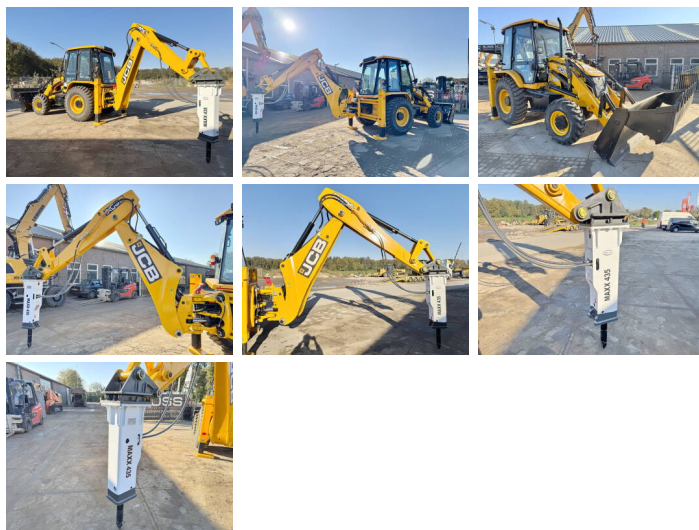

JCB

JCB 3DX / 3CX 4WD + Maxx 435 Hammer

€ 52.000excl.

Año **2025**
Número de referencia **BM006034**
Horas **5**

Algemeen

Tipo 3DX / 3CX 4WD + Maxx 435 Hammer
Ubicación Veldhoven, Netherlands
Certificaat NOT FOR SALE IN EU / NO CE MARK
Descripción Disponible a Boss Machinery! Esta usado JCB 3DX / 3CX 4WD + Maxx 435 Hammer Backhoe Loader de 2025 con 5 horas de trabajo, tiene un motor de 55 kW. El peso total de JCB 3DX / 3CX 4WD + Maxx 435 Hammer es 7460 kg y las dimensiones son 5.80 x 2.42 x 3.00. Además, 3DX / 3CX 4WD + Maxx 435 Hammer esta equipada con Radio. La JCB Backhoe Loader tiene un NOT FOR SALE IN EU / NO CE MARK Certificación. Si necesita mas información de esta JCB 3DX / 3CX 4WD + Maxx 435 Hammer o desea visitar nuestras instalaciones no dude en ponerse en contacto con nosotros.

Maten / Gewichten

Peso 7460
Dimensiones L*A*A 5.80 x 2.42 x 3.00

Technische informatie

Fuel Tank: 128L
Configuraciones de la unidad 4 x 4

Motor informatie

arca del motor JCB
Modelo de motor 444TA4-55
Cilindros 4
Turbo

BOSS
MACHINERY

Capacidad en kW 55

Banden / Rupsen

100%	100%	12.5-18
100%	100%	16.9-28

Opties

Radio