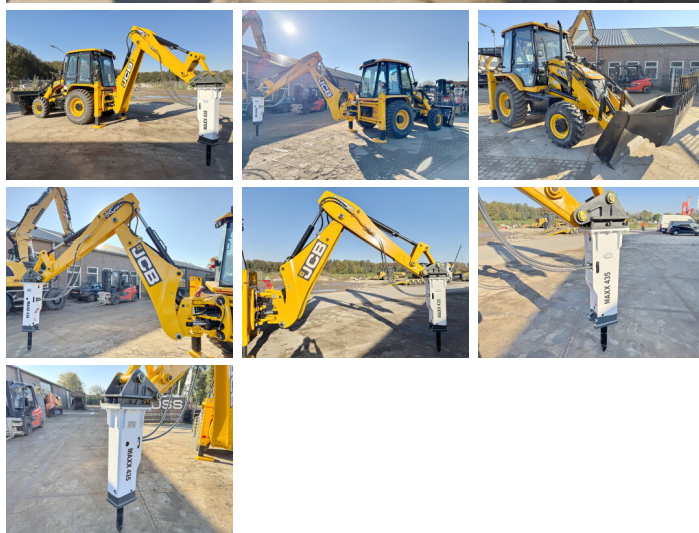

# JCB 3DX / 3CX 4WD + Maxx 435 Hammer

€ 52.000excl.

Año **2025**  
Número de referencia **BM006035**  
Horas **5**

## Algemeen

Tipo 3DX / 3CX 4WD + Maxx 435 Hammer  
Ubicación Veldhoven, Netherlands  
Certificaat NOT FOR SALE IN EU / NO CE MARK

Descripción Disponible a Boss Machinery! Esta usado JCB 3DX / 3CX 4WD + Maxx 435 Hammer Backhoe Loader de 2025 con 5 horas de trabajo, tiene un motor de 55 kW. El peso total de JCB 3DX / 3CX 4WD + Maxx 435 Hammer es 7460 kg y las dimensiones son 5.80 x 2.42 x 3.00. Además, 3DX / 3CX 4WD + Maxx 435 Hammer esta equipada con Radio. La JCB Backhoe Loader tiene un NOT FOR SALE IN EU / NO CE MARK Certificación. Si necesita mas información de esta JCB 3DX / 3CX 4WD + Maxx 435 Hammer o desea visitar nuestras instalaciones no dude en ponerse en contacto con nosotros.

## Maten / Gewichten

Peso 7460  
Dimensiones L\*A\*A 5.80 x 2.42 x 3.00

## Motor informatie

arca del motor JCB  
Modelo de motor 444TA4-55  
Cilindros 4  
Turbo

**BOSS**  
MACHINERY

Capacidad en kW 55