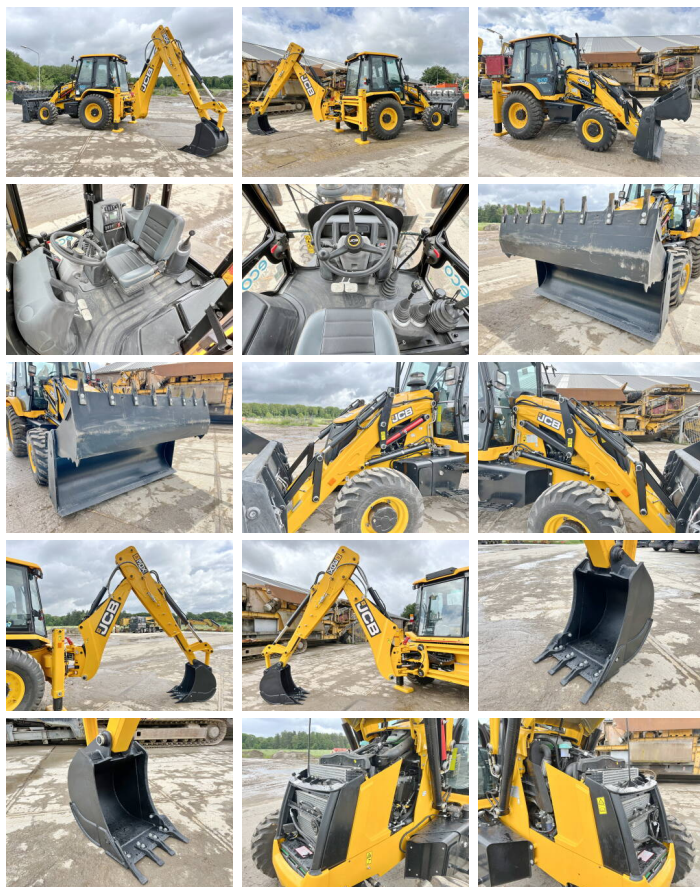

JCB

JCB 3DX / 3CX Super Eco Xpert - Telescopic Boom

€ 55.000excl.

Año **2026**
Número de referencia **BM005937**
Horas **4**

Algemeen

Tipo 3DX / 3CX Super Eco Xpert 4WD - Telescopic Boom
Ubicación Veldhoven, Netherlands
Certificaat NOT FOR SALE IN EU / NO CE MARK

Descripción

Disponible a Boss Machinery! Esta usado JCB 3DX / 3CX Super Eco Xpert 4WD - Telescopic Boom Backhoe Loader de 2026 con 4 horas de trabajo, tiene un motor de 55 kW. El peso total de JCB 3DX / 3CX Super Eco Xpert 4WD - Telescopic Boom es 7460 kg y las dimensiones son 5.80 x 2.42 x 3.00. Además, 3DX / 3CX Super Eco Xpert 4WD - Telescopic Boom esta equipada con Telescopic Arm, Radio, HP Hammer Lines, Airco. La JCB Backhoe Loader tiene un NOT FOR SALE IN EU / NO CE MARK Certificación. Si necesita mas información de esta JCB 3DX / 3CX Super Eco Xpert 4WD - Telescopic Boom o desea visitar nuestras instalaciones no dude en ponerse en contacto con nosotros.

Maten / Gewichten

Dimensiones L*A*A 5.80 x 2.42 x 3.00
Peso 7460

Technische informatie

Fuel Tank: 128L
Configuraciones de la unidad 4 x 4

BOSS
MACHINERY

Motor informatie

arca del motor	JCB
Modelo de motor	444TA4-55
Cilindros	4
Turbo	
Capacidad en kW	55