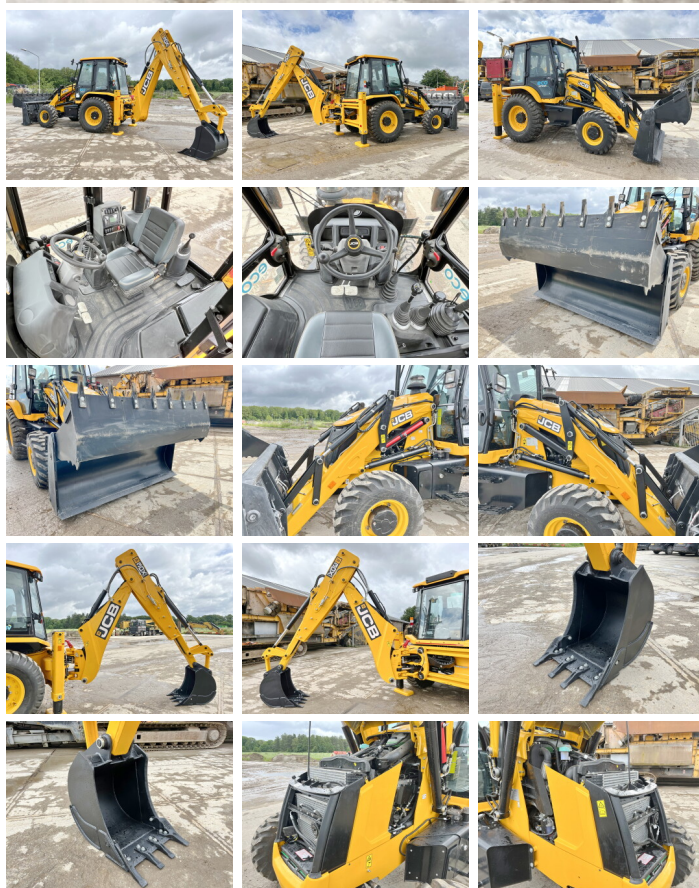

JCB

JCB 3DX / 3CX Super Eco Xpert - Telescopic Boom

€ 55.000excl.

Año **2026**
Número de referencia **BM005936**
Horas **4**

Algemeen

Tipo 3DX / 3CX Super Eco Xpert
4WD - Telescopic Boom
Ubicación Veldhoven, Netherlands
Certificaat NOT FOR SALE IN EU /
NO CE MARK

Descripción

Disponible a Boss Machinery! Esta usado JCB 3DX / 3CX Super Eco Xpert 4WD - Telescopic Boom Backhoe Loader de 2026 con 4 horas de trabajo, tiene un motor de 55 kW. El peso total de JCB 3DX / 3CX Super Eco Xpert 4WD - Telescopic Boom es 7460 kg y las dimensiones son 5.80 x 2.42 x 3.00. Además, 3DX / 3CX Super Eco Xpert 4WD - Telescopic Boom esta equipada con HP Hammer Lines, Airco, Telescopic Arm, Radio. La JCB Backhoe Loader tiene un NOT FOR SALE IN EU / NO CE MARK Certificación. Si necesita mas información de esta JCB 3DX / 3CX Super Eco Xpert 4WD - Telescopic Boom o desea visitar nuestras instalaciones no dude en ponerse en contacto con nosotros.

Maten / Gewichten

Peso 7460
Dimensiones L*A*A 5.80 x 2.42 x 3.00

Technische informatie

Fuel Tank: 128L
Configuraciones de la unidad 4 x 4

BOSS
MACHINERY

Motor informatie

arca del motor	JCB
Modelo de motor	444TA4-55
Cilindros	4
Turbo	
Capacidad en kW	55