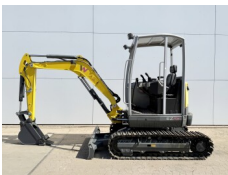

Reference number **BM006560**
Wacker Neuson Wacker Neuson EZ26 Zero Tail
Year **2020**
Type EZ26 Zero Tail
Sold