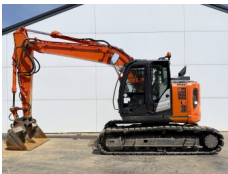

Reference number **BM007596**
Hitachi Hitachi ZX135US-6
Year **2017**
Type ZX135US-6