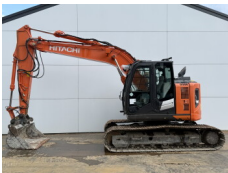

Reference number **BM007596**
Hitachi Hitachi ZX135US-6
Year **2017**
Type ZX135US-6
€ 42.500excl.