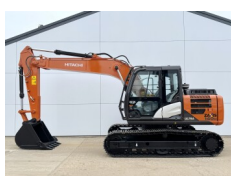

Reference number **BM006481**
Hitachi Hitachi ZX140H-GI
Year **2026**
Type ZX140H-GI
€ 57.500excl.