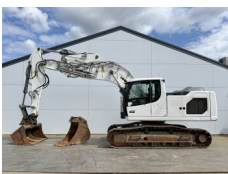

Reference number **BM007523**
Liebherr Liebherr R922LC
Year **2020**
Type R922LC
€ 79.500excl.